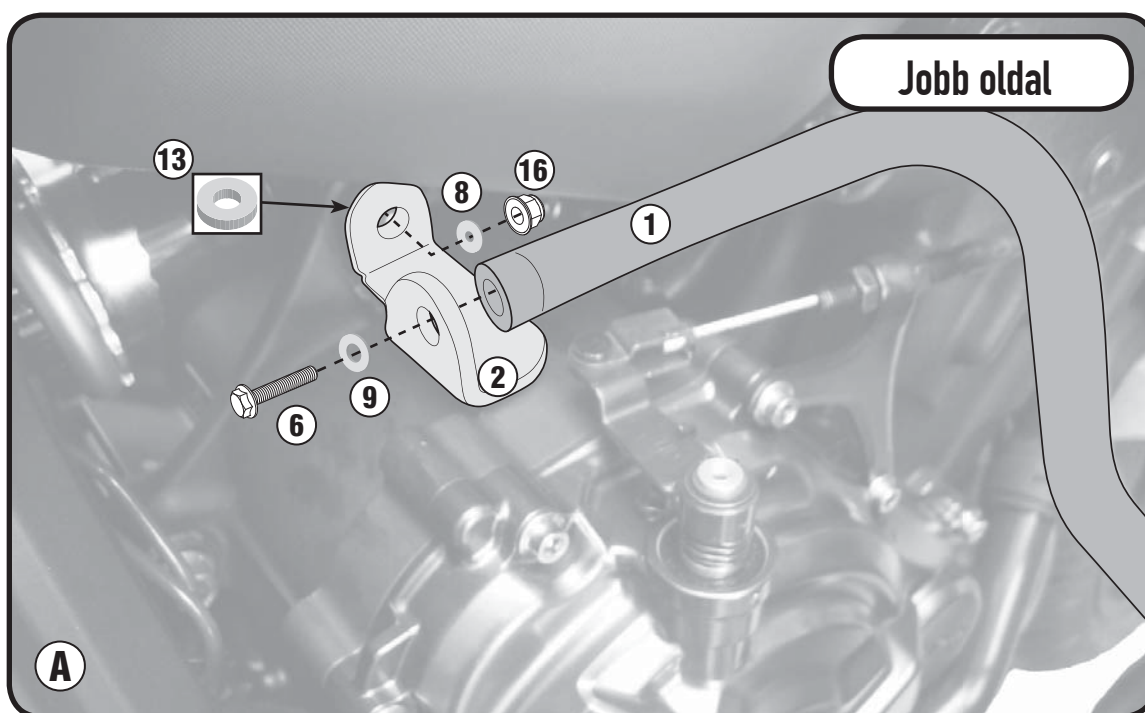

TN2130- KN2130

SPECIÁLIS BUKÓCSŐ

YAMAHA MT-07 TRACER (2016)