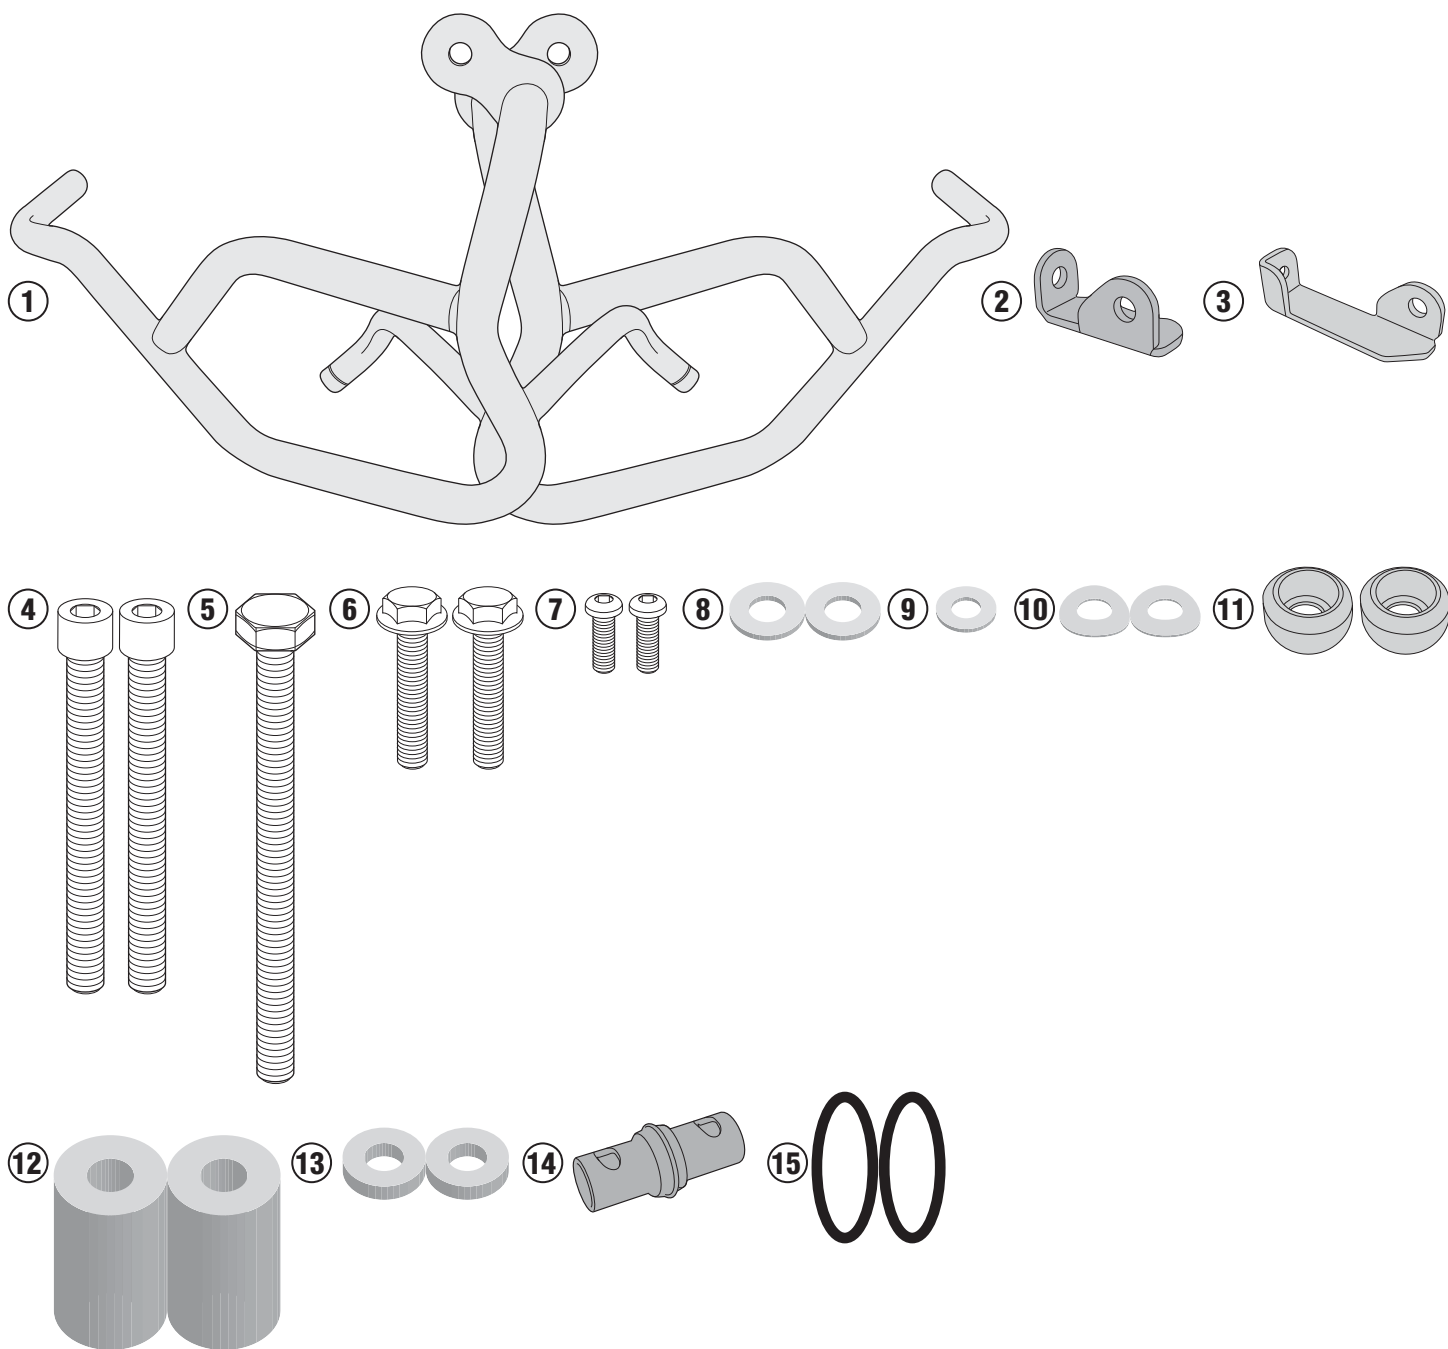

TN2130- KN2130

SPECIÁLIS BUKÓCSŐ

YAMAHA MT-07 TRACER (2016)

N°	Leírás	Méret	Kód	Mennyiség
1	Bukócső	-	TNH2130DXV TNH2130SXV	2 (Jobb; Bal)
2	Rögzítő elem	-	GL3268G	1
3	Rögzítő elem	-	GL3269V	1
4	Csavar	TCEIS M12x90	1290TCEIS	2
5	Csavar	TES M10x120	10120TES	1
6	Csavar	TECF M8x20	820TECF	2
7	Csavar	TBEIFF M6x16	616TBEIFF	2
8	Alátét	-	10RON	2
9	Alátét	-	8RON	1
10	Alátét	-	618RONP	2
11	Távtartó	-	V918	2
12	Távtartó	Ø30x50 12,5	C30L50F12,5ALT	2
13	Távtartó	Ø22x510,5T	C22L5F10,5T	2
14	Adaptor	-	V906	1
15	O-Gyűrű	-	-	2
16	Eredeti Alkatrészek	-	-	-

TN2130- KN2130

SPECIÁLIS BUKÓCSŐ

YAMAHA MT-07 TRACER (2016)

- A felszereléshez kérje szakember vagy
szakműhely segítségét!