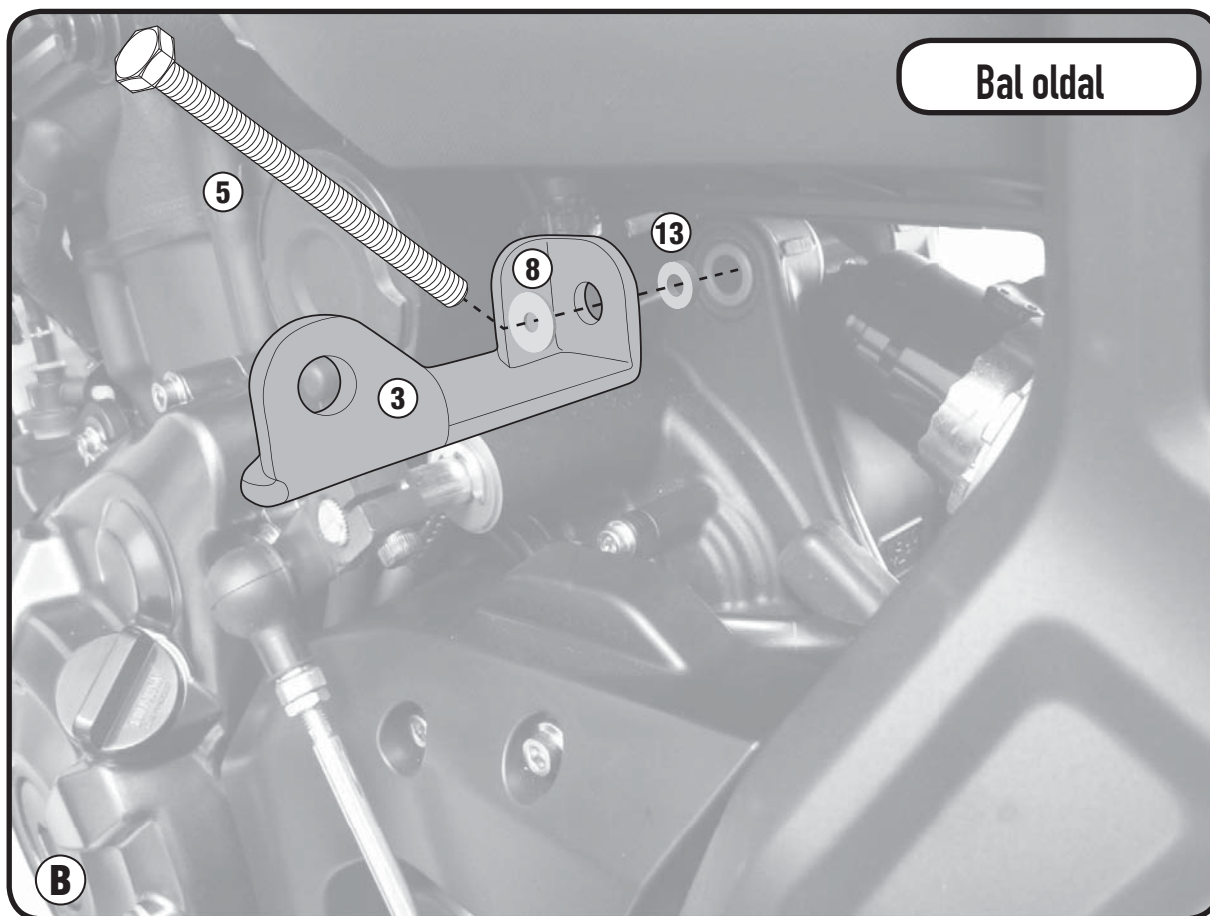

TN2130- KN2130

SPECIÁLIS BUKÓCSŐ

YAMAHA MT-07 TRACER (2016)