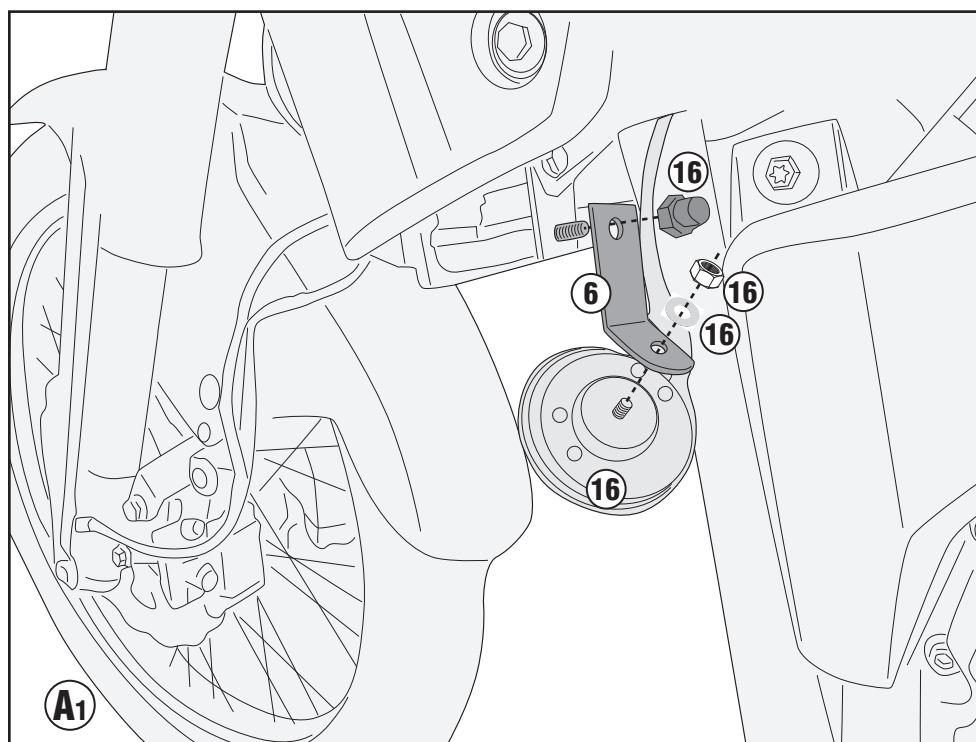

TN2145 - KN2145

SPECIÁLIS BUKÓCSŐ

YAMAHA Ténéré 700 (2019)

Jobb oldal