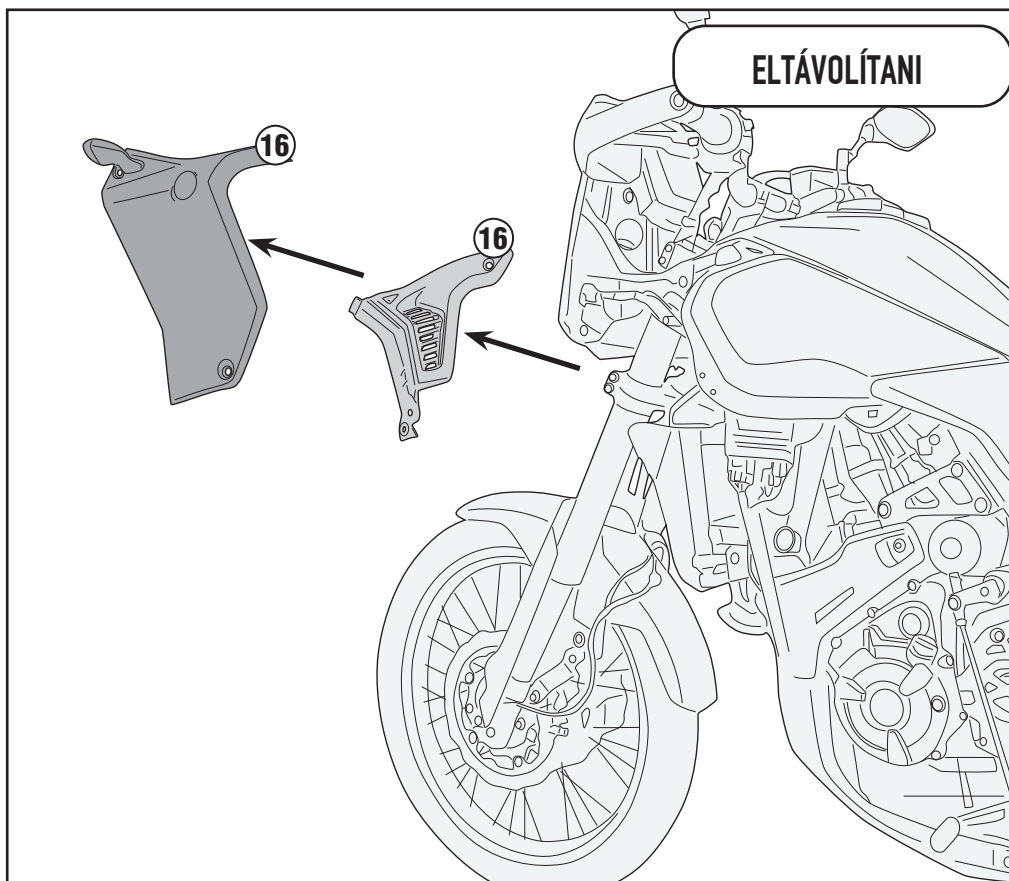

TN2145 - KN2145

SPECIÁLIS BUKÓCSŐ

YAMAHA Ténéré 700 (2019)