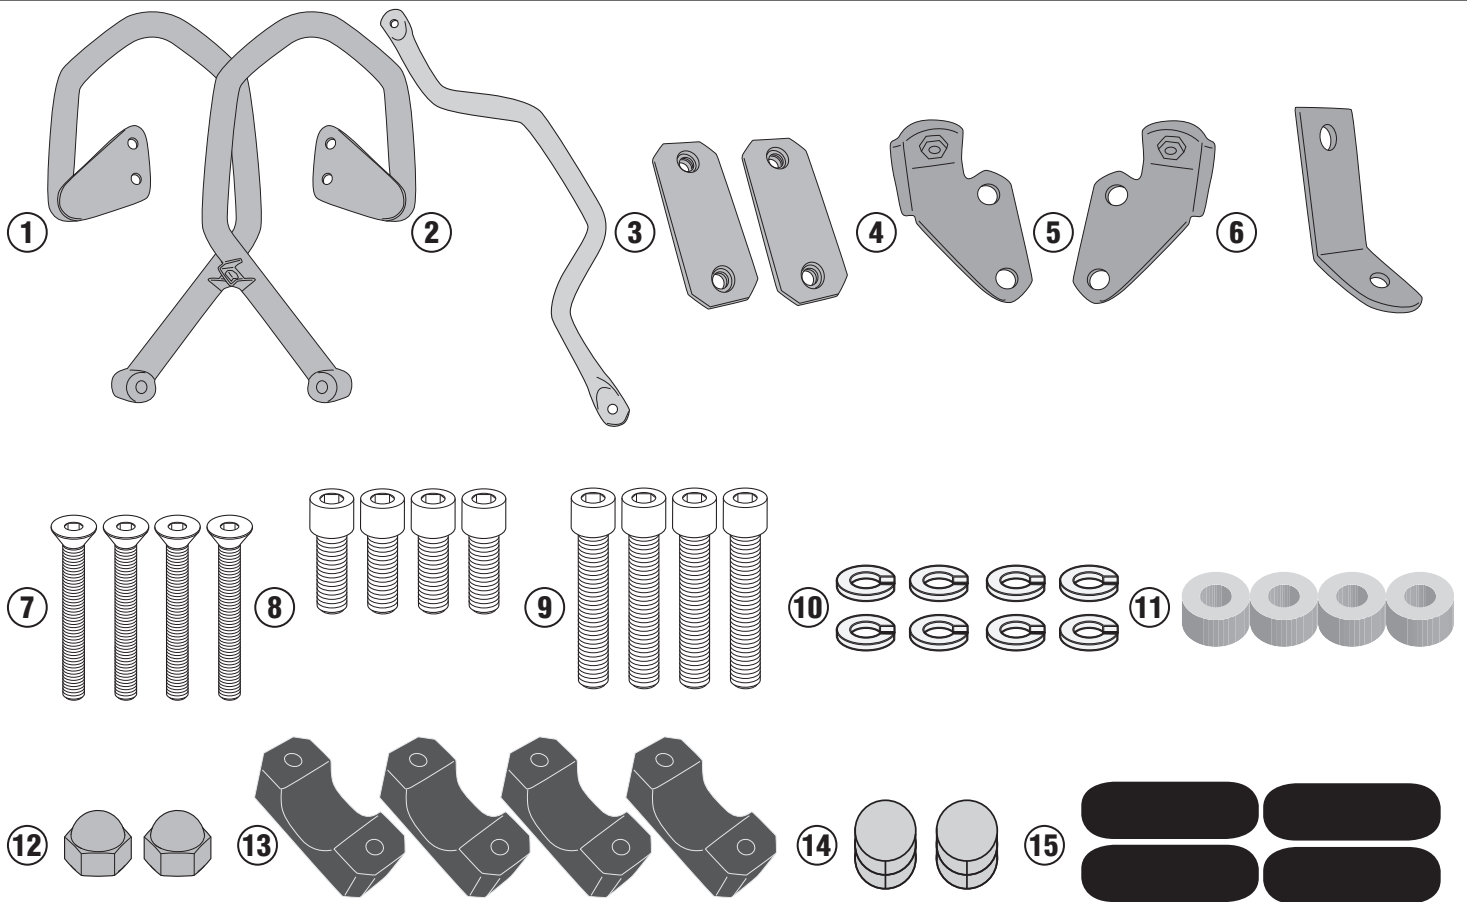

TN2145 - KN2145

SPECIÁLIS BUKÓCSŐ

YAMAHA Ténéré 700 (2019)

N°	Leírás	Méret	Kód	Mennyiség
1	Bukócső	-	TN2145DXV TN2145SXV	2Jobb.Bal
2	Lemez	-	GNB2393V	1
3	Rögzítő elem lemez	-	GL2560V	2
4	Rögzítő elem alsó	Jobb oldal	GL4327V	1
5	Rögzítő elem alsó	Bal oldal	GL4329V	1
6	Rögzítő elem lemez	-	GL4330V	1
7	Csavar	TSP M6x50	650TSP	4
8	Csavar	TCEI M8x20	820TCEI	4
9	Csavar	TCEI M8x45	845TCEI	4
10	Rugós alátét	Ø8	Z1060	8
11	Távtartó	Ø18x10 8,5mm	C18L10F8,5T	4
12	Anyá	Szegecsanya	8DADIC	2
13	Rögzítő bilincs	-	Z2269	4
14	Kupak	-	22TAPBA	2
15	Ragasztóvédő	-	Z2388	4
16	Eredeti Alkatrészek	-	-	-

TN2145 - KN2145

SPECIÁLIS BUKÓCSŐ

YAMAHA Ténéré 700 (2019)

TN2145 - KN2145

SPECIÁLIS BUKÓCSŐ

YAMAHA Ténéré 700 (2019)

TN2145 - KN2145

SPECIÁLIS BUKÓCSŐ

YAMAHA Ténéré 700 (2019)

Jobb oldal

TN2145 - KN2145

SPECIÁLIS BUKÓCSŐ

YAMAHA Ténéré 700 (2019)

Bal oldal

Jobb oldal

TN2145 - KN2145