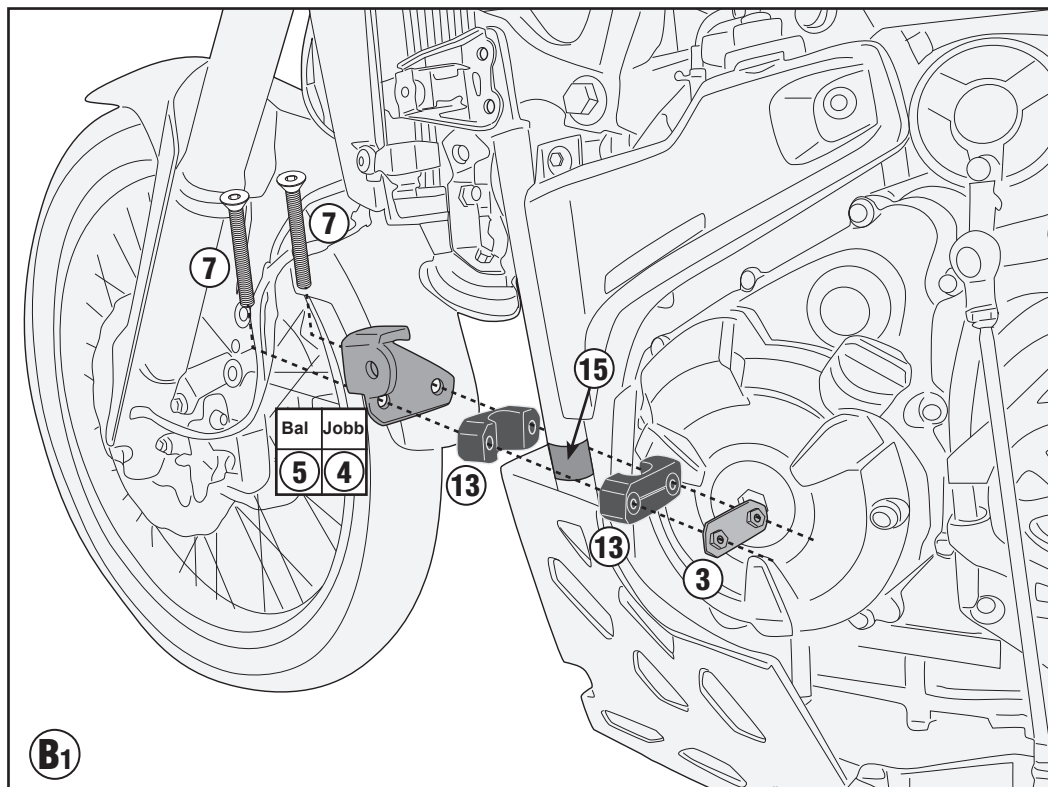

TN2145 - KN2145

SPECIÁLIS BUKÓCSŐ

YAMAHA Ténéré 700 (2019)

Bal oldal

Jobb oldal