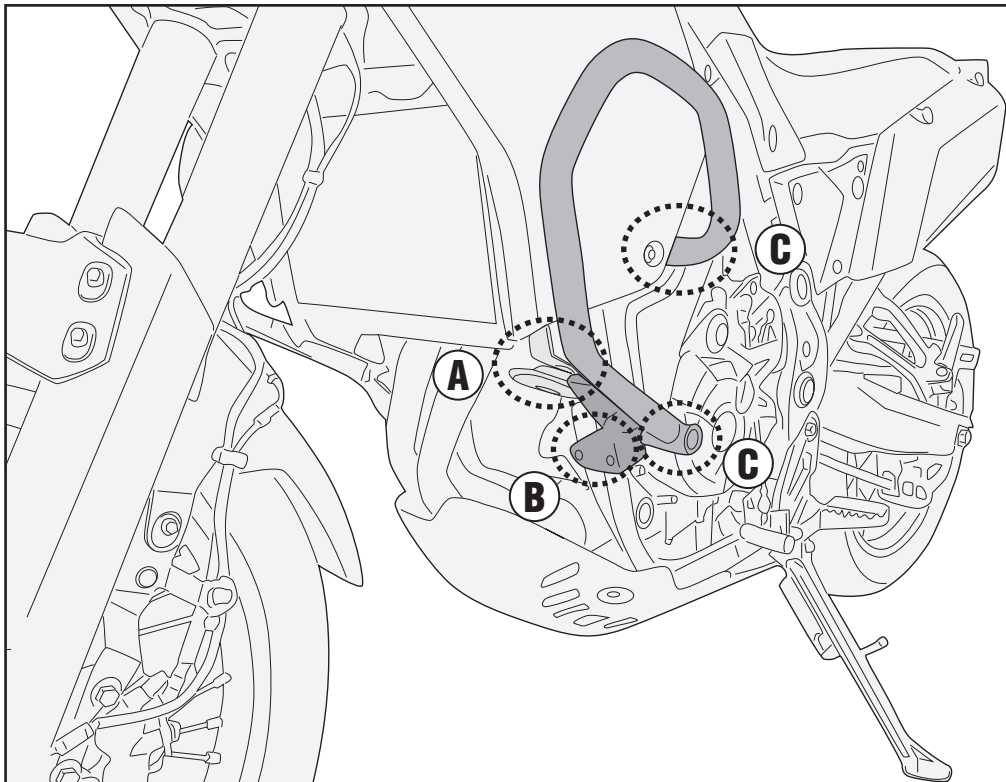

TN2145 - KN2145

SPECIÁLIS BUKÓCSŐ

YAMAHA Ténéré 700 (2019)