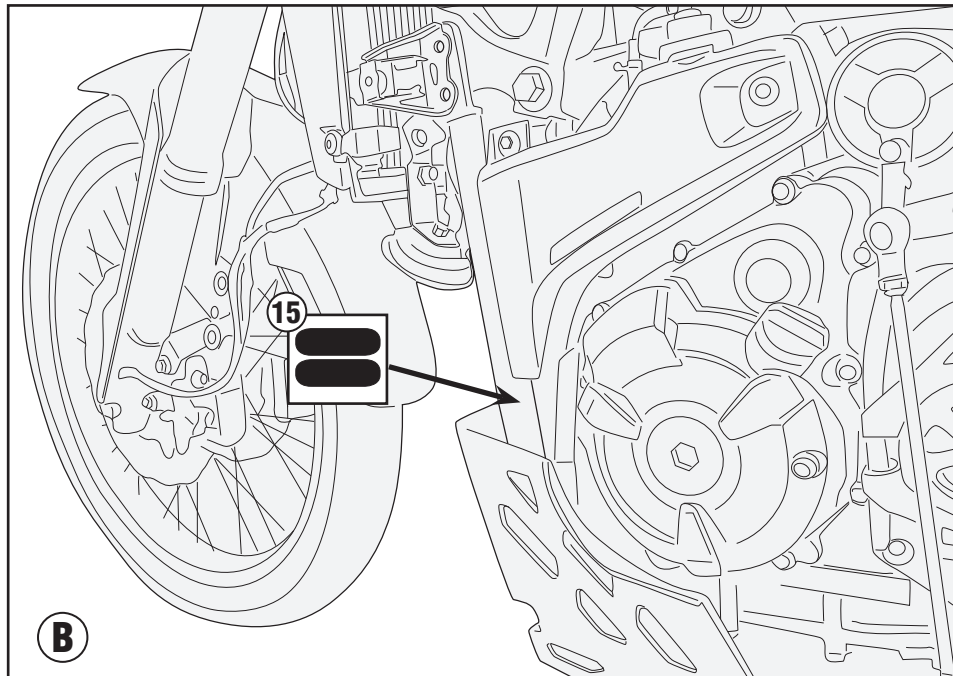

YAMAHA Ténéré 700 (2019)

Jobb oldal

TN2145 - KN2145

SPECIÁLIS BUKÓCSŐ

YAMAHA Ténéré 700 (2019)

Bal oldal

Jobb oldal

TN2145 - KN2145