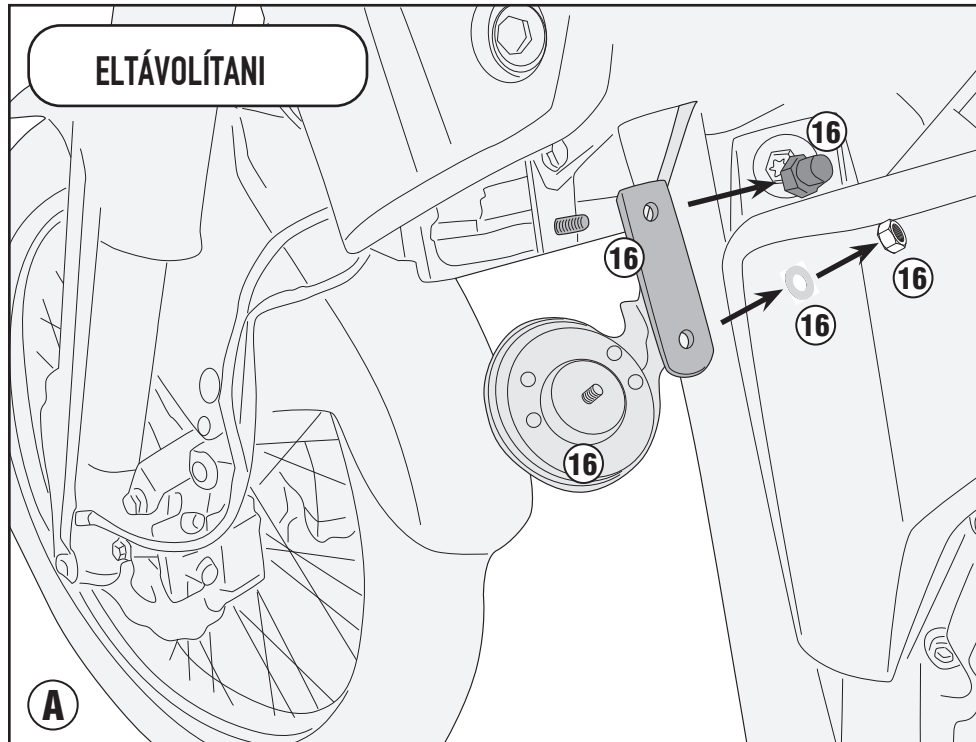

TN2145 - KN2145

SPECIÁLIS BUKÓCSŐ

YAMAHA Ténéré 700 (2019)

Jobb oldal