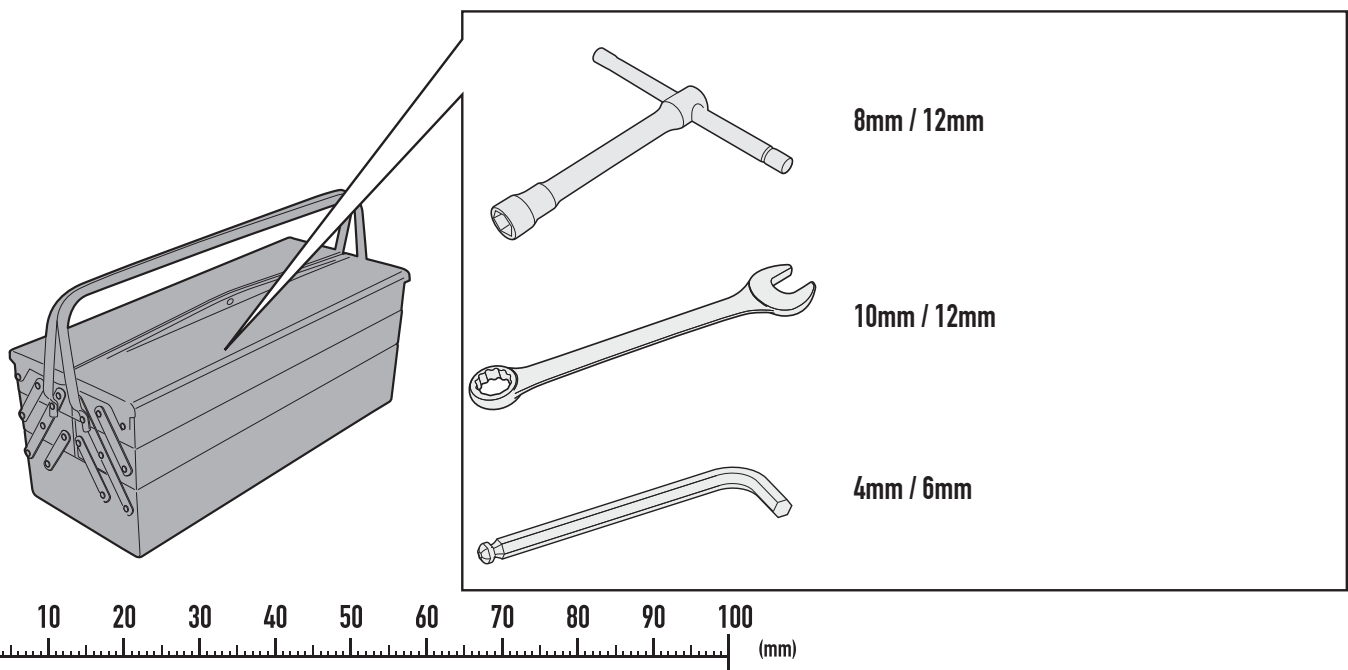

TN2145 - KN2145

SPECIÁLIS BUKÓCSŐ

YAMAHA Ténéré 700 (2019)

N°	Leírás	Méret	Kód	Mennyiség
1	Bukócső	-	TN2145DXV TN2145SXV	2Jobb.Bal
2	Lemez	-	GNB2393V	1
3	Rögzítő elem lemez	-	GL2560V	2
4	Rögzítő elem alsó	Jobb oldal	GL4327V	1
5	Rögzítő elem alsó	Bal oldal	GL4329V	1
6	Rögzítő elem lemez	-	GL4330V	1
7	Csavar	TSP M6x50	650TSP	4
8	Csavar	TCEI M8x20	820TCEI	4
9	Csavar	TCEI M8x45	845TCEI	4
10	Rugós alátét	Ø8	Z1060	8
11	Távtartó	Ø18x10 8,5mm	C18L10F8,5T	4
12	Anyá	Szegecsanya	8DADIC	2
13	Rögzítő bilincs	-	Z2269	4
14	Kupak	-	22TAPBA	2
15	Ragasztóvédő	-	Z2388	4
16	Eredeti Alkatrészek	-	-	-

TN2145 - KN2145

SPECIÁLIS BUKÓCSŐ

YAMAHA Ténéré 700 (2019)