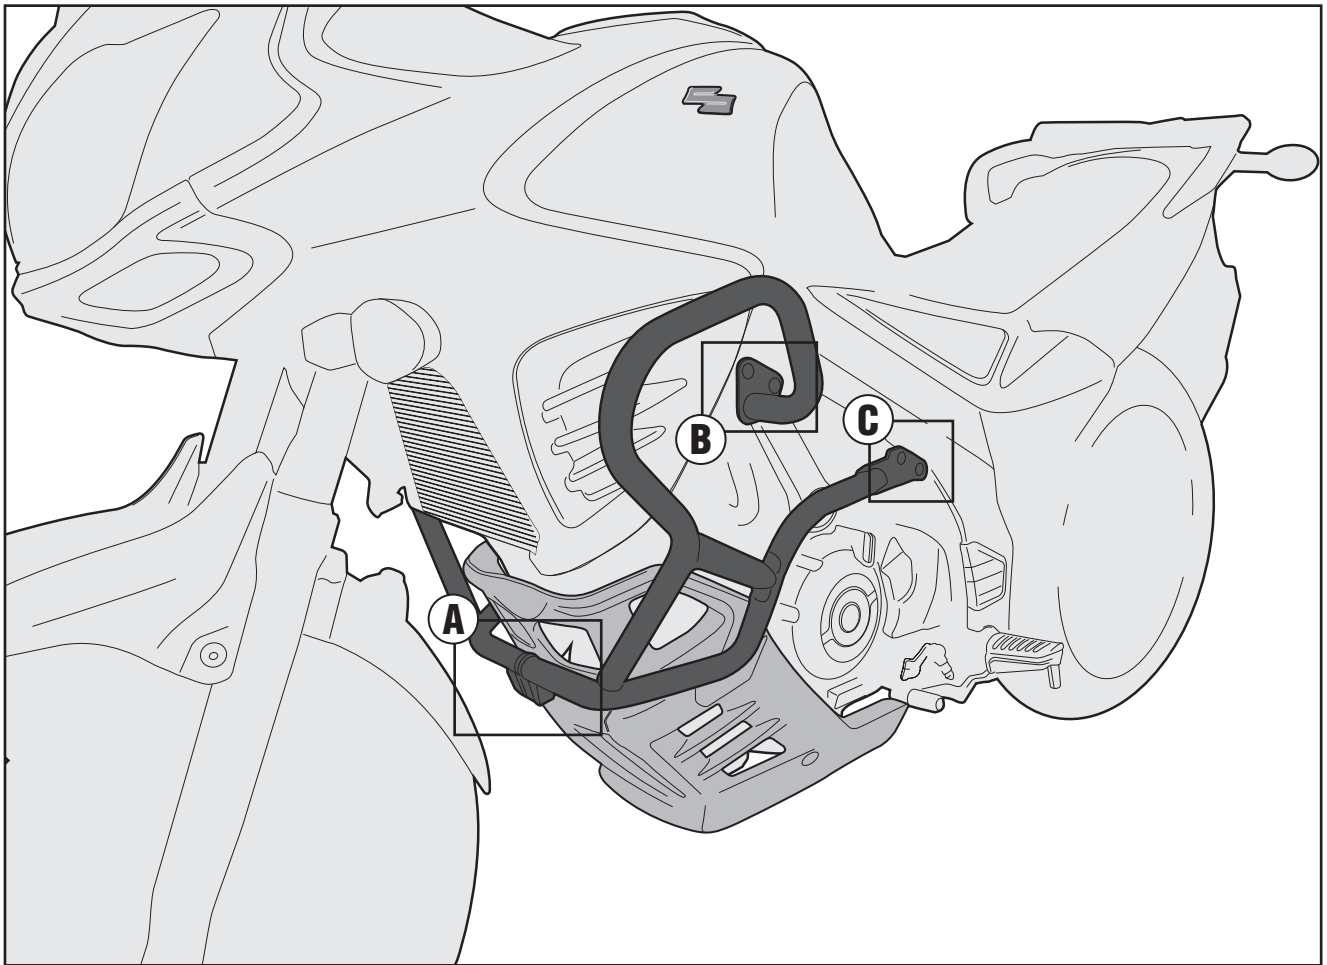

TN3101 - KN3101 SPECIFIKUS BUKÓCSŐ SUZUKI DL650 V-STROM L2-L3 (2011-2013)

N°	Megnevezés	Méret	Kód	Mennyiség	
1	Bukócső	-		2 (Dx;Sx)	
2	Rögzítőelem	GL916	-	2	
3	Összekötő elem	-	347TN	1	
4	Csavar	TCEI M8x35	835TCEI	9	
5	Csavar	TSCEI M8x20	820TSP	2	
6	Gumigyűrű	-	Z2161	2	
7	Alátét	Ø8	8RON	1	
8	Csavarsapka	Ø8	Z801	8	
9	Távtartó		V009	1	

TN3101 - KN3101
SPECIFIKUS BUKÓCSŐ
SUZUKI DL650 V-STROM L2-L3 (2011-2013)

TN3101 - KN3101
SPECIFIKUS BUKÓCSŐ
SUZUKI DL650 V-STROM L2-L3 (2011-2013)

TN3101 - KN3101
SPECIFIKUS BUKÓCSŐ
SUZUKI DL650 V-STROM L2-L3 (2011-2013)