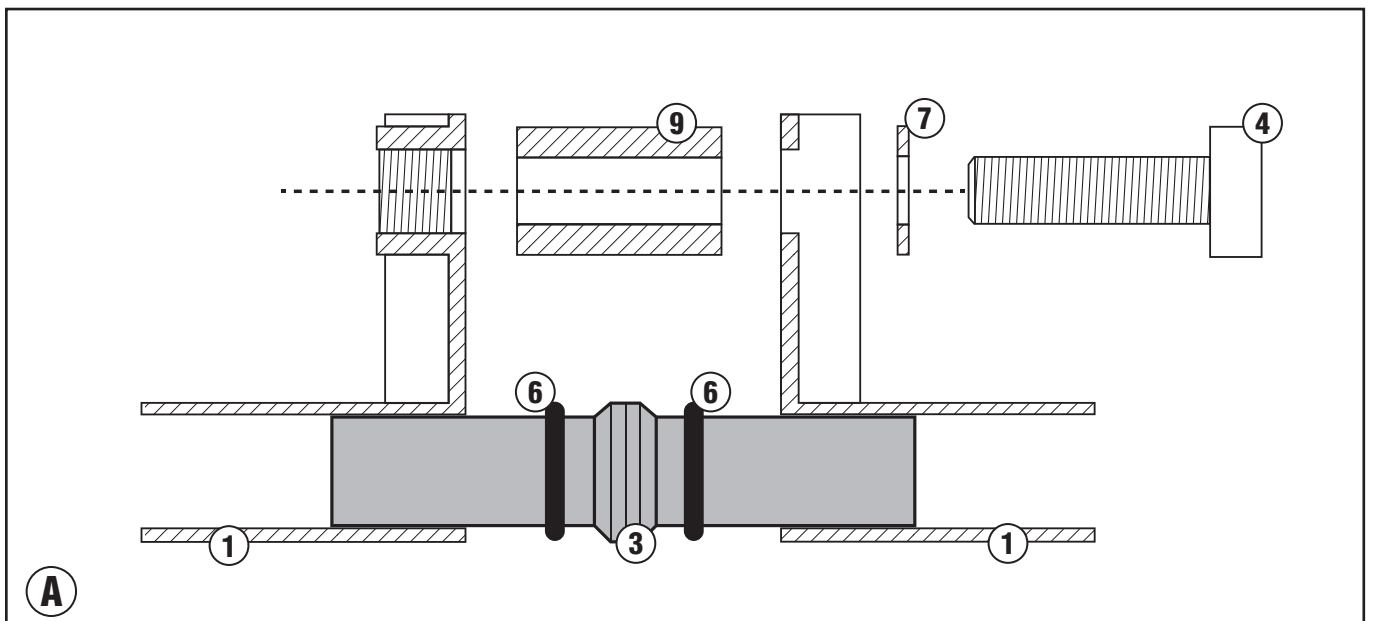

TN3101 - KN3101 SPECIFIKUS BUKÓCSŐ SUZUKI DL650 V-STROM L2-L3 (2011-2013)

N°	Megnevezés	Méret	Kód	Mennyiség	
1	Bukócső	-		2 (Dx;Sx)	
2	Rögzítőelem	GL916	-	2	
3	Összekötő elem	-	347TN	1	
4	Csavar	TCEI M8x35	835TCEI	9	
5	Csavar	TSCEI M8x20	820TSP	2	
6	Gumigyűrű	-	Z2161	2	
7	Alátét	Ø8	8RON	1	
8	Csavarsapka	Ø8	Z801	8	
9	Távtartó		V009	1	

TN3101 - KN3101
SPECIFIKUS BUKÓCSŐ
SUZUKI DL650 V-STROM L2-L3 (2011-2013)

TN3101 - KN3101
SPECIFIKUS BUKÓCSŐ
SUZUKI DL650 V-STROM L2-L3 (2011-2013)

TN3101 - KN3101
SPECIFIKUS BUKÓCSŐ
SUZUKI DL650 V-STROM L2-L3 (2011-2013)