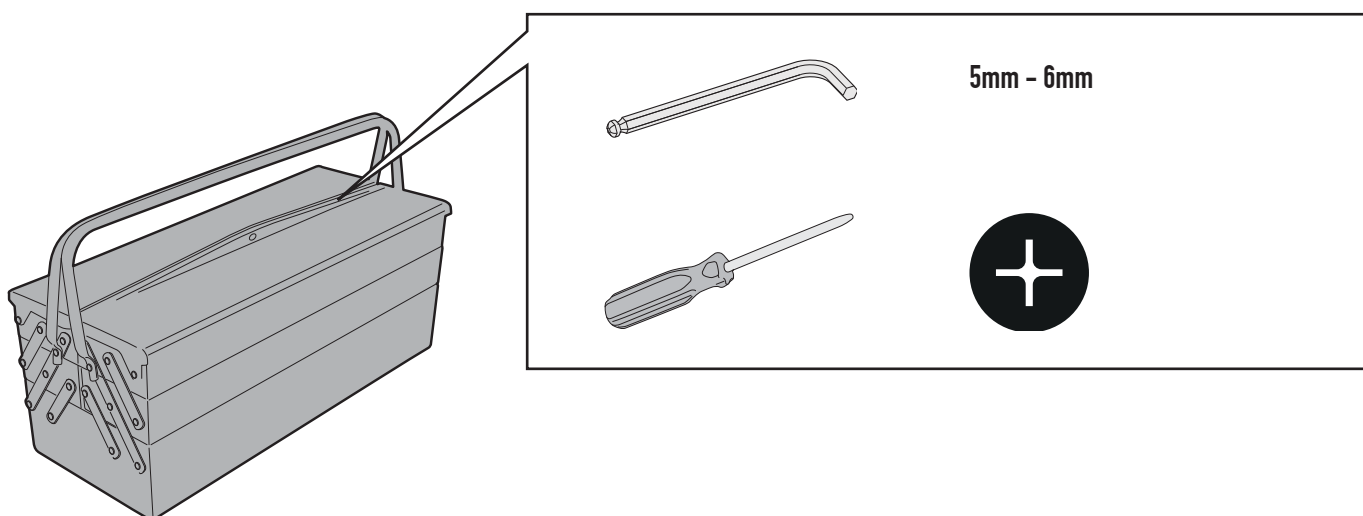

TN3101 - KN3101 SPECIFIKUS BUKÓCSŐ SUZUKI DL650 V-STROM L2-L3 (2011-2013)

N°	Megnevezés	Méret	Kód	Mennyiség	
1	Bukócső	-		2 (Dx;Sx)	
2	Rögzítőelem	GL916	-	2	
3	Összekötő elem	-	347TN	1	
4	Csavar	TCEI M8x35	835TCEI	9	
5	Csavar	TSCEI M8x20	820TSP	2	
6	Gumigyűrű	-	Z2161	2	
7	Alátét	Ø8	8RON	1	
8	Csavarsapka	Ø8	Z801	8	
9	Távtartó		V009	1	

TN3101 - KN3101
SPECIFIKUS BUKÓCSŐ
SUZUKI DL650 V-STROM L2-L3 (2011-2013)

TN3101 - KN3101
SPECIFIKUS BUKÓCSŐ
SUZUKI DL650 V-STROM L2-L3 (2011-2013)

TN3101 - KN3101
SPECIFIKUS BUKÓCSŐ
SUZUKI DL650 V-STROM L2-L3 (2011-2013)