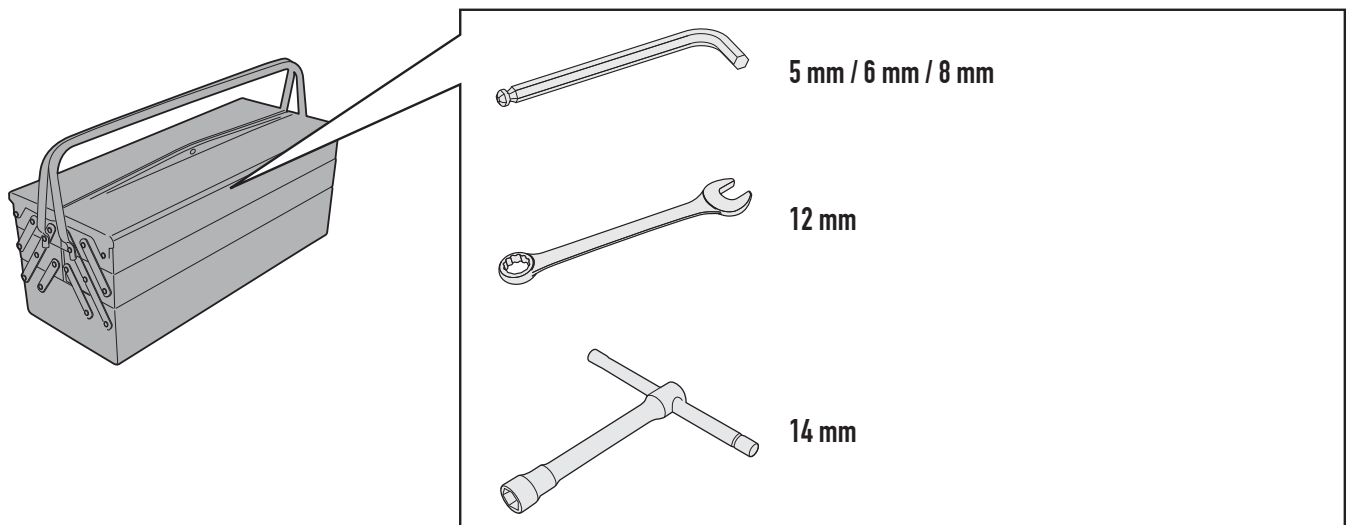

TN3116 – KN3116

SPECIÁLIS BUKÓCSŐ

SUZUKI V-STROM 250 (2017/2018)

N°	Leírás	Méret	Kód	Mennyiség
1	Bukócső	-	TN3116DXV	1(Jobb)
2	Bukócső	-	TN3116SXV	1(Bal)
3	Csavar	TCES M10x90 1,25mm	1090TCES	1
4	Csavar	TBEIS M10X35	1035TBEIS	2
5	Csavar	TBEI M8X40	840TBEI	2
6	Alátét	Ø10	10RONS	3
7	Rugós alátét	Ø8	Z1060	2
8	Távtartó	Ø22x17 8,5	C22L17F8,5T	2
9	Kupak	-	25TAPBA	2
10	Eredeti Alkatrészek	-	-	-

TN3116 - KN3116

SPECIÁLIS BUKÓCSŐ

SUZUKI V-STROM 250 (2017/2018)

TN3116 - KN3116
SPECIÁLIS BUKÓCSŐ
SUZUKI V-STROM 250 (2017/2018)

Jobb oldal

TN3116 - KN3116
SPECIÁLIS BUKÓCSŐ
SUZUKI V-STROM 250 (2017/2018)