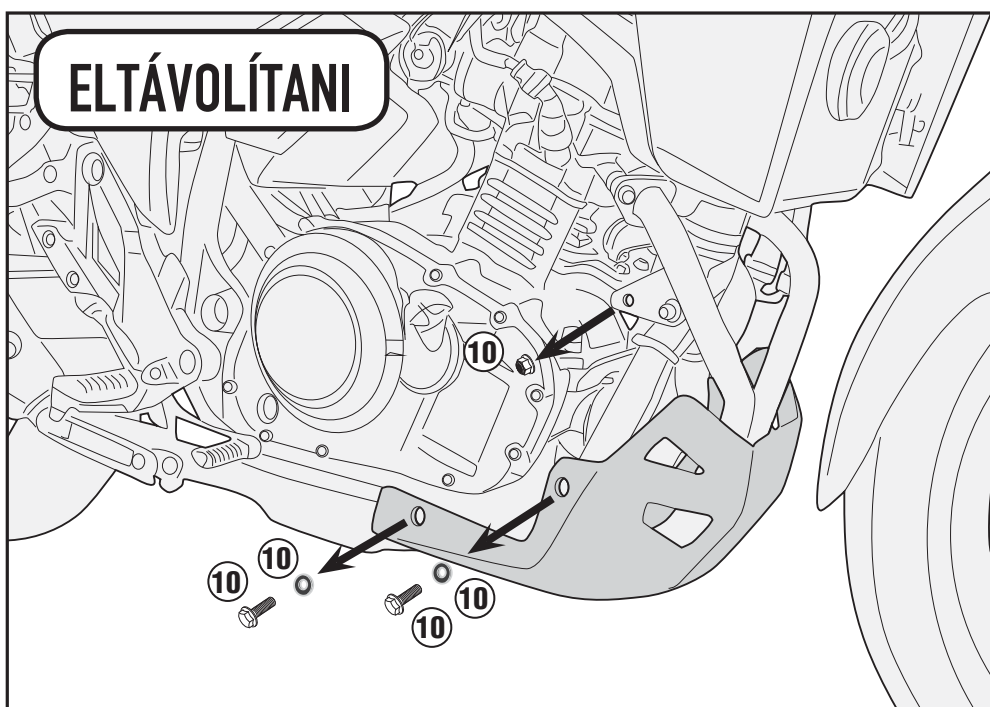

TN3116 – KN3116

SPECIÁLIS BUKÓCSŐ

SUZUKI V-STROM 250 (2017/2018)

N°	Leírás	Méret	Kód	Mennyiség
1	Bukócső	-	TN3116DXV	1(Jobb)
2	Bukócső	-	TN3116SXV	1(Bal)
3	Csavar	TCES M10x90 1,25mm	1090TCES	1
4	Csavar	TBEIS M10X35	1035TBEIS	2
5	Csavar	TBEI M8X40	840TBEI	2
6	Alátét	Ø10	10RONS	3
7	Rugós alátét	Ø8	Z1060	2
8	Távtartó	Ø22x17 8,5	C22L17F8,5T	2
9	Kupak	-	25TAPBA	2
10	Eredeti Alkatrészek	-	-	-

TN3116 - KN3116

SPECIÁLIS BUKÓCSŐ

SUZUKI V-STROM 250 (2017/2018)

TN3116 - KN3116
SPECIÁLIS BUKÓCSŐ
SUZUKI V-STROM 250 (2017/2018)

Jobb oldal

TN3116 - KN3116
SPECIÁLIS BUKÓCSŐ
SUZUKI V-STROM 250 (2017/2018)