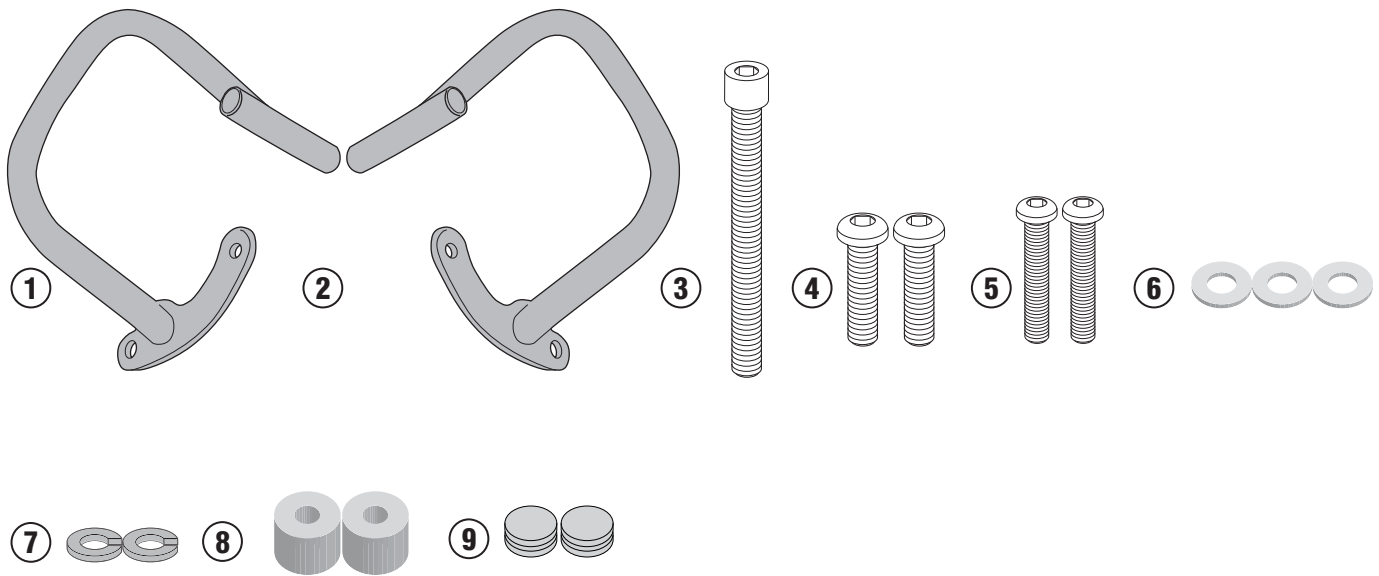

TN3116 – KN3116

SPECIÁLIS BUKÓCSŐ

SUZUKI V-STROM 250 (2017/2018)

N°	Leírás	Méret	Kód	Mennyiség
1	Bukócső	-	TN3116DXV	1(Jobb)
2	Bukócső	-	TN3116SXV	1(Bal)
3	Csavar	TCES M10x90 1,25mm	1090TCES	1
4	Csavar	TBEIS M10X35	1035TBEIS	2
5	Csavar	TBEI M8X40	840TBEI	2
6	Alátét	Ø10	10RONS	3
7	Rugós alátét	Ø8	Z1060	2
8	Távtartó	Ø22x17 8,5	C22L17F8,5T	2
9	Kupak	-	25TAPBA	2
10	Eredeti Alkatrészek	-	-	-

TN3116 - KN3116

SPECIÁLIS BUKÓCSŐ

SUZUKI V-STROM 250 (2017/2018)

TN3116 - KN3116
SPECIÁLIS BUKÓCSŐ
SUZUKI V-STROM 250 (2017/2018)

Jobb oldal

TN3116 - KN3116
SPECIÁLIS BUKÓCSŐ
SUZUKI V-STROM 250 (2017/2018)

Bal oldal

ELTÁVOLÍTANI