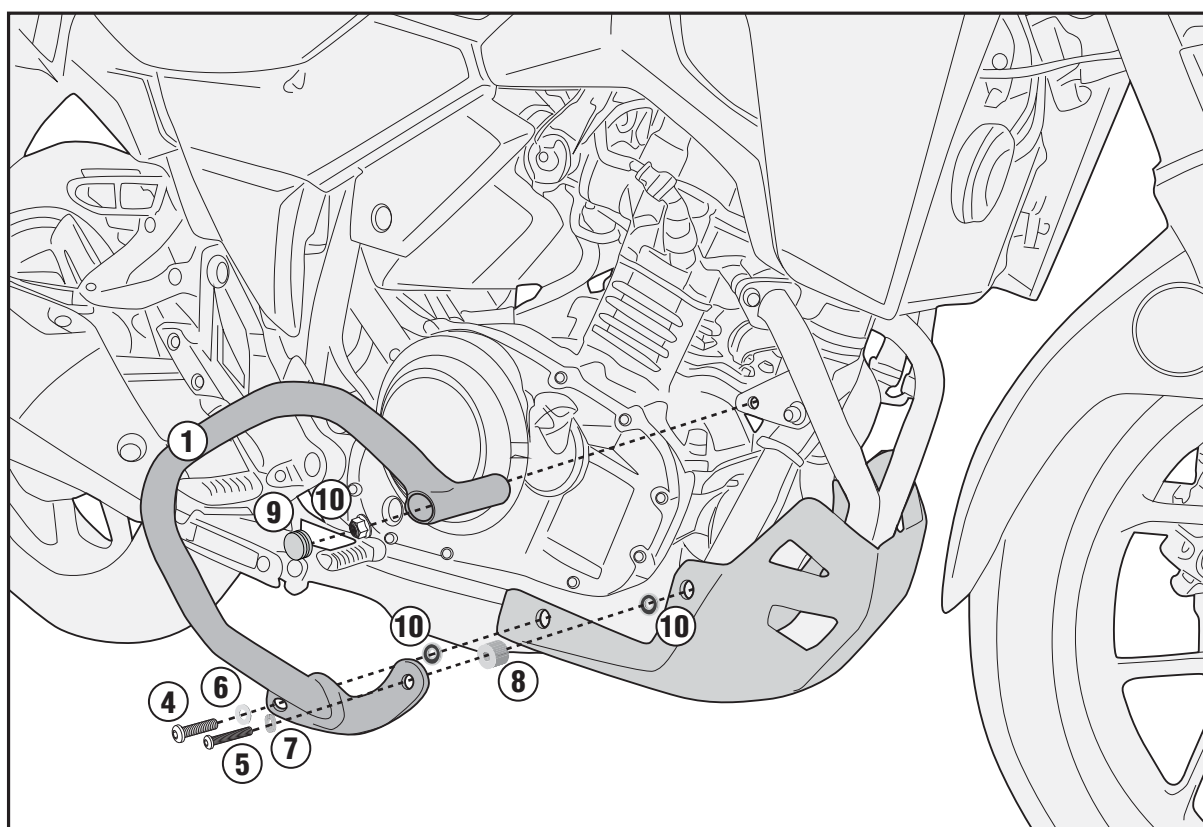

TN3116 – KN3116

SPECIÁLIS BUKÓCSŐ

SUZUKI V-STROM 250 (2017/2018)

N°	Leírás	Méret	Kód	Mennyiség
1	Bukócső	-	TN3116DXV	1(Jobb)
2	Bukócső	-	TN3116SXV	1(Bal)
3	Csavar	TCES M10x90 1,25mm	1090TCES	1
4	Csavar	TBEIS M10X35	1035TBEIS	2
5	Csavar	TBEI M8X40	840TBEI	2
6	Alátét	Ø10	10RONS	3
7	Rugós alátét	Ø8	Z1060	2
8	Távtartó	Ø22x17 8,5	C22L17F8,5T	2
9	Kupak	-	25TAPBA	2
10	Eredeti Alkatrészek	-	-	-

TN3116 - KN3116

SPECIÁLIS BUKÓCSŐ

SUZUKI V-STROM 250 (2017/2018)

TN3116 - KN3116
SPECIÁLIS BUKÓCSŐ
SUZUKI V-STROM 250 (2017/2018)

Jobb oldal

TN3116 - KN3116
SPECIÁLIS BUKÓCSŐ
SUZUKI V-STROM 250 (2017/2018)

Bal oldal

ELTÁVOLÍTANI