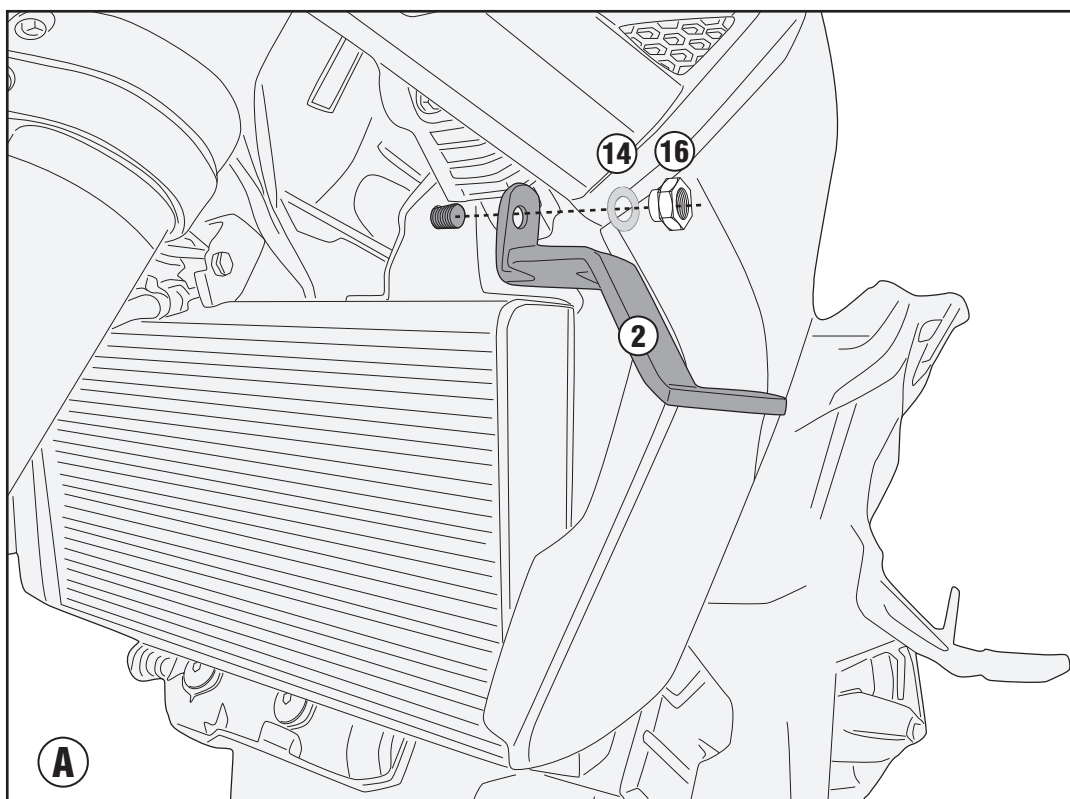

TN3117 - KN3117

SPECIÁLIS BUKÓCSŐ

SUZUKI V STROM 1050 (2020)

N°	Leírás	Méret	Kód	Mennyiség
1	Bukócső	-	TN3117DXV TN3117SXV	2 (Jobb.Bal)
2	Rögzítő elem	-	GL4420DXV GL4420SXV	2 (Jobb.Bal)
3	Csavar	TECF M6x20	620TECF	2
4	Csavar	TE M10x70 1,25	1070TES	1
5	Csavar	TE M10x100 1,25	10100TES	1
6	Csavar	TEN M6x35	635TEN	1
7	Csavar	TEFLN M6x20	620TEFLN	2
8	Anyá	Önzáró anyá M6	6DADIABFN	2
9	Távtartó	Ø20x15 10,5mm	C20L15F10,5T	1
10	Távtartó	Ø22x20 10,5mm	C22L20F10,5T	1
11	Alátét	-	618RONP	2
12	Alátét	Ø10mm	10RON	2
13	Rugós alátét	Ø8mm	Z1063	1
14	Rozsdamentes acél Alátét	Ø8mm Ø14mm .0,3mm	805RONX	1
15	Alátét	Ø6mm Ø20mm .1,5mm	620RON	2
16	Távtartó	Ø14x10 Ø8x3 M6	V258	1
17	Távtartó		V064	1
18	Adaptor	-	V906N	1
19	O-Gyűrű	-	Z2161	2
20	Eredeti Alkatrészek	-	-	-

TN3117 - KN3117

SPECIÁLIS BUKÓCSŐ

SUZUKI V STROM 1050 (2020)

TN3117 - KN3117
SPECIÁLIS BUKÓCSŐ
SUZUKI V STROM 1050 (2020)

Bal oldal

TN3117 - KN3117
SPECIÁLIS BUKÓCSŐ
SUZUKI V STROM 1050 (2020)

Jobb oldal

Jobb oldal

ELTÁVOLÍTANI. Használja a bal oldalon

TN3117 - KN3117
SPECIÁLIS BUKÓCSŐ
SUZUKI V STROM 1050 (2020)

Bal oldal

Jobb oldal

TN3117 - KN3117
SPECIÁLIS BUKÓCSŐ
SUZUKI V STROM 1050 (2020)

Bal oldal / Jobb oldal