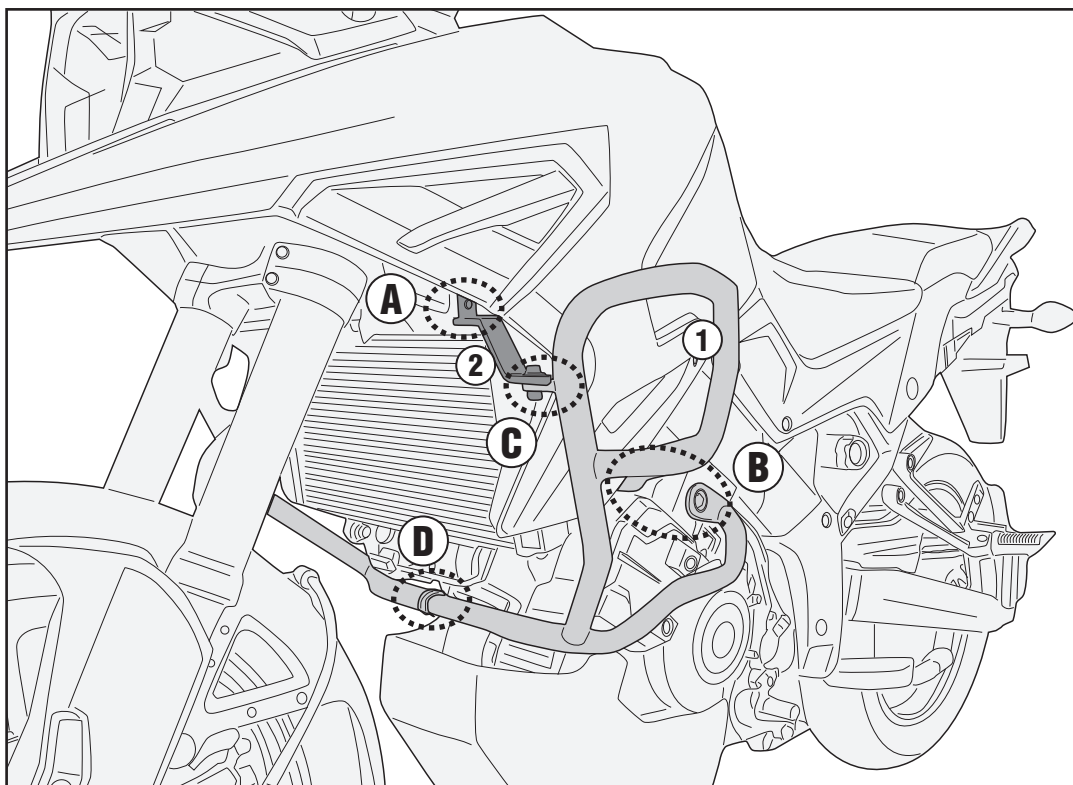

TN3117 - KN3117

SPECIÁLIS BUKÓCSŐ

SUZUKI V STROM 1050 (2020)

N°	Leírás	Méret	Kód	Mennyiség
1	Bukócső	-	TN3117DXV TN3117SXV	2 (Jobb.Bal)
2	Rögzítő elem	-	GL4420DXV GL4420SXV	2 (Jobb.Bal)
3	Csavar	TECF M6x20	620TECF	2
4	Csavar	TE M10x70 1,25	1070TES	1
5	Csavar	TE M10x100 1,25	10100TES	1
6	Csavar	TEN M6x35	635TEN	1
7	Csavar	TEFLN M6x20	620TEFLN	2
8	Anyá	Önzáró anyá M6	6DADIABFN	2
9	Távtartó	Ø20x15 10,5mm	C20L15F10,5T	1
10	Távtartó	Ø22x20 10,5mm	C22L20F10,5T	1
11	Alátét	-	618RONP	2
12	Alátét	Ø10mm	10RON	2
13	Rugós alátét	Ø8mm	Z1063	1
14	Rozsdamentes acél Alátét	Ø8mm Ø14mm .0,3mm	805RONX	1
15	Alátét	Ø6mm Ø20mm .1,5mm	620RON	2
16	Távtartó	Ø14x10 Ø8x3 M6	V258	1
17	Távtartó		V064	1
18	Adaptor	-	V906N	1
19	O-Gyűrű	-	Z2161	2
20	Eredeti Alkatrészek	-	-	-

TN3117 - KN3117

SPECIÁLIS BUKÓCSŐ

SUZUKI V STROM 1050 (2020)

TN3117 - KN3117
SPECIÁLIS BUKÓCSŐ
SUZUKI V STROM 1050 (2020)

Bal oldal

TN3117 - KN3117
SPECIÁLIS BUKÓCSŐ
SUZUKI V STROM 1050 (2020)

Jobb oldal

Jobb oldal

ELTÁVOLÍTANI. Használja a bal oldalon

TN3117 - KN3117
SPECIÁLIS BUKÓCSŐ
SUZUKI V STROM 1050 (2020)

Bal oldal

Jobb oldal

TN3117 - KN3117
SPECIÁLIS BUKÓCSŐ
SUZUKI V STROM 1050 (2020)

Bal oldal / Jobb oldal