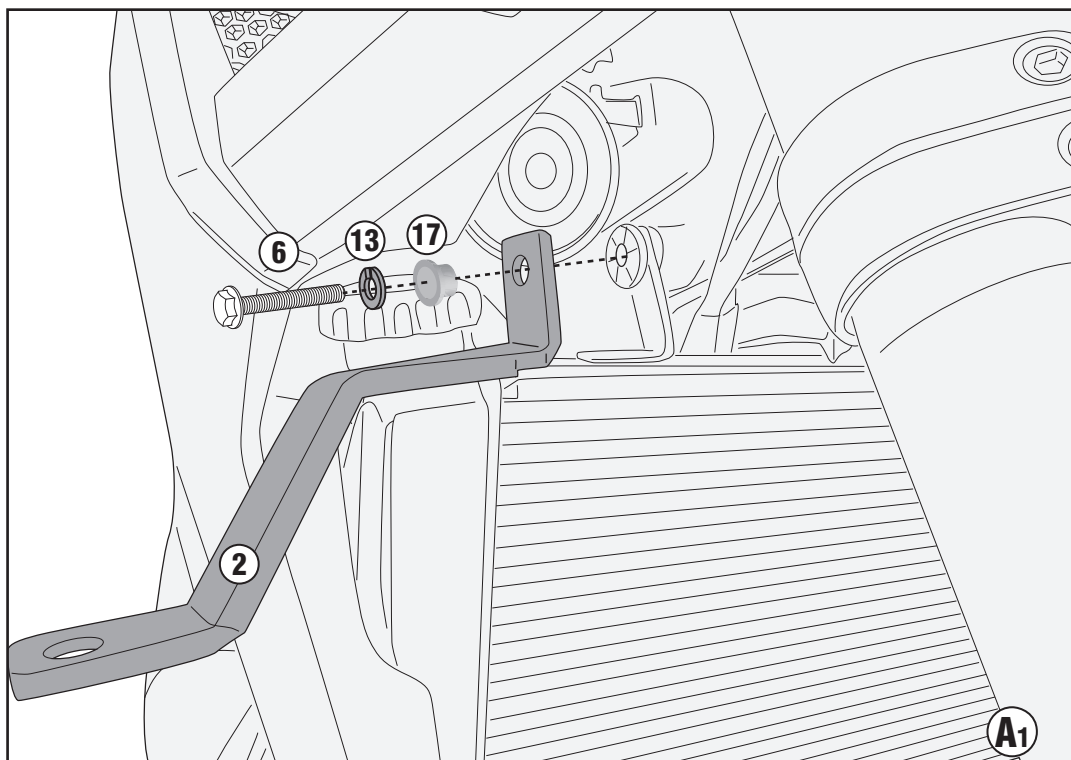

TN3117 - KN3117

SPECIÁLIS BUKÓCSŐ

SUZUKI V STROM 1050 (2020)

N°	Leírás	Méret	Kód	Mennyiség
1	Bukócső	-	TN3117DXV TN3117SXV	2 (Jobb.Bal)
2	Rögzítő elem	-	GL4420DXV GL4420SXV	2 (Jobb.Bal)
3	Csavar	TECF M6x20	620TECF	2
4	Csavar	TE M10x70 1,25	1070TES	1
5	Csavar	TE M10x100 1,25	10100TES	1
6	Csavar	TEN M6x35	635TEN	1
7	Csavar	TEFLN M6x20	620TEFLN	2
8	Anyá	Önzáró anyá M6	6DADIABFN	2
9	Távtartó	Ø20x15 10,5mm	C20L15F10,5T	1
10	Távtartó	Ø22x20 10,5mm	C22L20F10,5T	1
11	Alátét	-	618RONP	2
12	Alátét	Ø10mm	10RON	2
13	Rugós alátét	Ø8mm	Z1063	1
14	Rozsdamentes acél Alátét	Ø8mm Ø14mm .0,3mm	805RONX	1
15	Alátét	Ø6mm Ø20mm .1,5mm	620RON	2
16	Távtartó	Ø14x10 Ø8x3 M6	V258	1
17	Távtartó		V064	1
18	Adaptor	-	V906N	1
19	O-Gyűrű	-	Z2161	2
20	Eredeti Alkatrészek	-	-	-

TN3117 - KN3117

SPECIÁLIS BUKÓCSŐ

SUZUKI V STROM 1050 (2020)

TN3117 - KN3117
SPECIÁLIS BUKÓCSŐ
SUZUKI V STROM 1050 (2020)

Bal oldal

TN3117 - KN3117
SPECIÁLIS BUKÓCSŐ
SUZUKI V STROM 1050 (2020)

Jobb oldal

Jobb oldal

ELTÁVOLÍTANI. Használja a bal oldalon

TN3117 - KN3117
SPECIÁLIS BUKÓCSŐ
SUZUKI V STROM 1050 (2020)

Bal oldal

Jobb oldal

TN3117 - KN3117
SPECIÁLIS BUKÓCSŐ
SUZUKI V STROM 1050 (2020)

Bal oldal / Jobb oldal