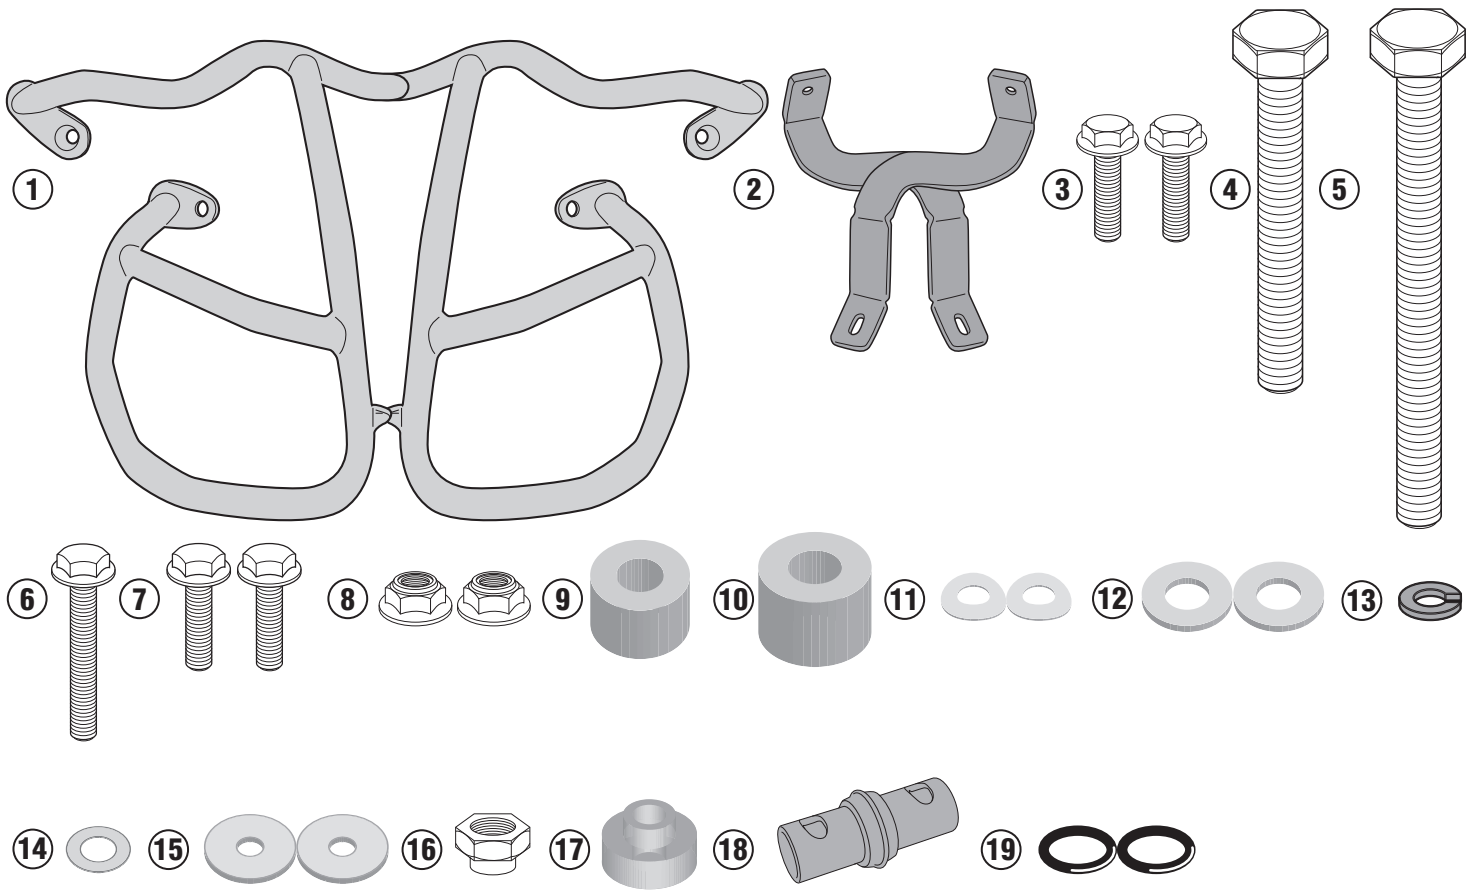

TN3117 - KN3117

SPECIÁLIS BUKÓCSŐ

SUZUKI V STROM 1050 (2020)

N°	Leírás	Méret	Kód	Mennyiség
1	Bukócső	-	TN3117DXV TN3117SXV	2 (Jobb.Bal)
2	Rögzítő elem	-	GL4420DXV GL4420SXV	2 (Jobb.Bal)
3	Csavar	TECF M6x20	620TECF	2
4	Csavar	TE M10x70 1,25	1070TES	1
5	Csavar	TE M10x100 1,25	10100TES	1
6	Csavar	TEN M6x35	635TEN	1
7	Csavar	TEFLN M6x20	620TEFLN	2
8	Anyá	Önzáró anyá M6	6DADIABFN	2
9	Távtartó	Ø20x15 10,5mm	C20L15F10,5T	1
10	Távtartó	Ø22x20 10,5mm	C22L20F10,5T	1
11	Alátét	-	618RONP	2
12	Alátét	Ø10mm	10RON	2
13	Rugós alátét	Ø8mm	Z1063	1
14	Rozsdamentes acél Alátét	Ø8mm Ø14mm .0,3mm	805RONX	1
15	Alátét	Ø6mm Ø20mm .1,5mm	620RON	2
16	Távtartó	Ø14x10 Ø8x3 M6	V258	1
17	Távtartó		V064	1
18	Adaptor	-	V906N	1
19	O-Gyűrű	-	Z2161	2
20	Eredeti Alkatrészek	-	-	-

TN3117 - KN3117

SPECIÁLIS BUKÓCSŐ

SUZUKI V STROM 1050 (2020)

TN3117 - KN3117
SPECIÁLIS BUKÓCSŐ
SUZUKI V STROM 1050 (2020)

Bal oldal

TN3117 - KN3117
SPECIÁLIS BUKÓCSŐ
SUZUKI V STROM 1050 (2020)

Jobb oldal

Jobb oldal

ELTÁVOLÍTANI. Használja a bal oldalon

TN3117 - KN3117
SPECIÁLIS BUKÓCSŐ
SUZUKI V STROM 1050 (2020)

Bal oldal

Jobb oldal

TN3117 - KN3117
SPECIÁLIS BUKÓCSŐ
SUZUKI V STROM 1050 (2020)

Bal oldal / Jobb oldal