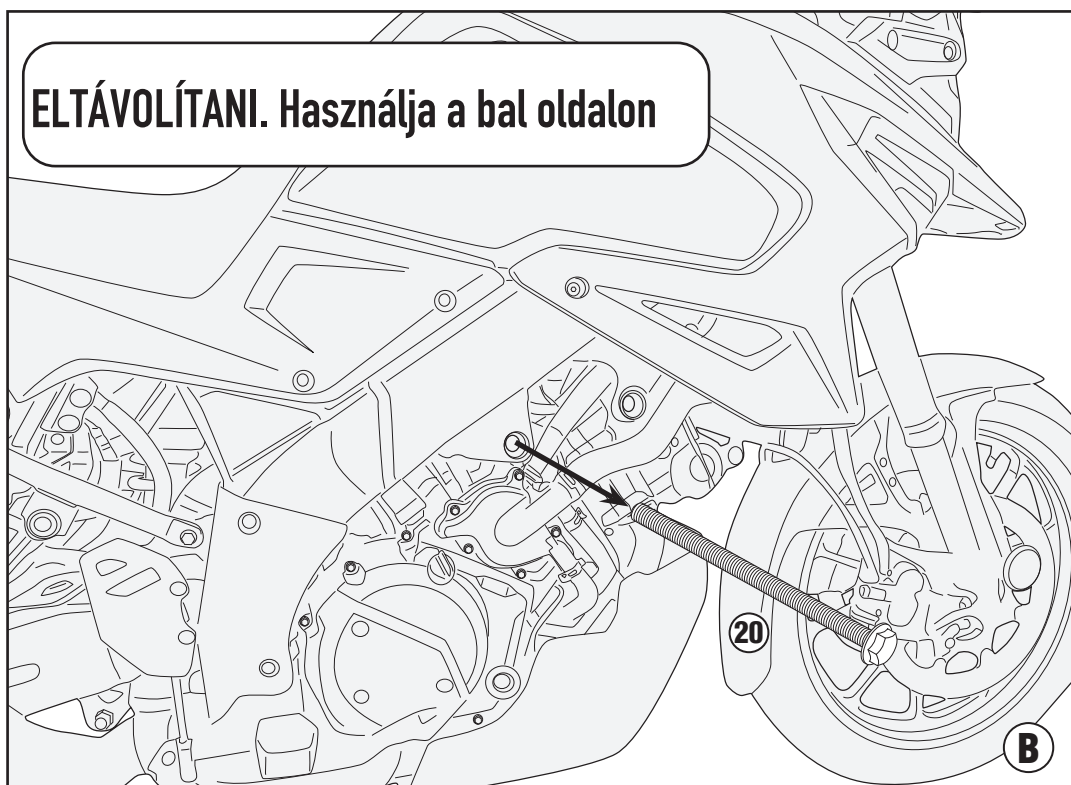

TN3117 - KN3117

SPECIÁLIS BUKÓCSŐ

SUZUKI V STROM 1050 (2020)

N°	Leírás	Méret	Kód	Mennyiség
1	Bukócső	-	TN3117DXV TN3117SXV	2 (Jobb.Bal)
2	Rögzítő elem	-	GL4420DXV GL4420SXV	2 (Jobb.Bal)
3	Csavar	TECF M6x20	620TECF	2
4	Csavar	TE M10x70 1,25	1070TES	1
5	Csavar	TE M10x100 1,25	10100TES	1
6	Csavar	TEN M6x35	635TEN	1
7	Csavar	TEFLN M6x20	620TEFLN	2
8	Anyá	Önzáró anyá M6	6DADIABFN	2
9	Távtartó	Ø20x15 10,5mm	C20L15F10,5T	1
10	Távtartó	Ø22x20 10,5mm	C22L20F10,5T	1
11	Alátét	-	618RONP	2
12	Alátét	Ø10mm	10RON	2
13	Rugós alátét	Ø8mm	Z1063	1
14	Rozsdamentes acél Alátét	Ø8mm Ø14mm .0,3mm	805RONX	1
15	Alátét	Ø6mm Ø20mm .1,5mm	620RON	2
16	Távtartó	Ø14x10 Ø8x3 M6	V258	1
17	Távtartó		V064	1
18	Adaptor	-	V906N	1
19	O-Gyűrű	-	Z2161	2
20	Eredeti Alkatrészek	-	-	-

TN3117 - KN3117

SPECIÁLIS BUKÓCSŐ

SUZUKI V STROM 1050 (2020)

TN3117 - KN3117
SPECIÁLIS BUKÓCSŐ
SUZUKI V STROM 1050 (2020)

Bal oldal

TN3117 - KN3117
SPECIÁLIS BUKÓCSŐ
SUZUKI V STROM 1050 (2020)

Jobb oldal

Jobb oldal

ELTÁVOLÍTANI. Használja a bal oldalon

TN3117 - KN3117
SPECIÁLIS BUKÓCSŐ
SUZUKI V STROM 1050 (2020)

Bal oldal

Jobb oldal

TN3117 - KN3117
SPECIÁLIS BUKÓCSŐ
SUZUKI V STROM 1050 (2020)

Bal oldal / Jobb oldal