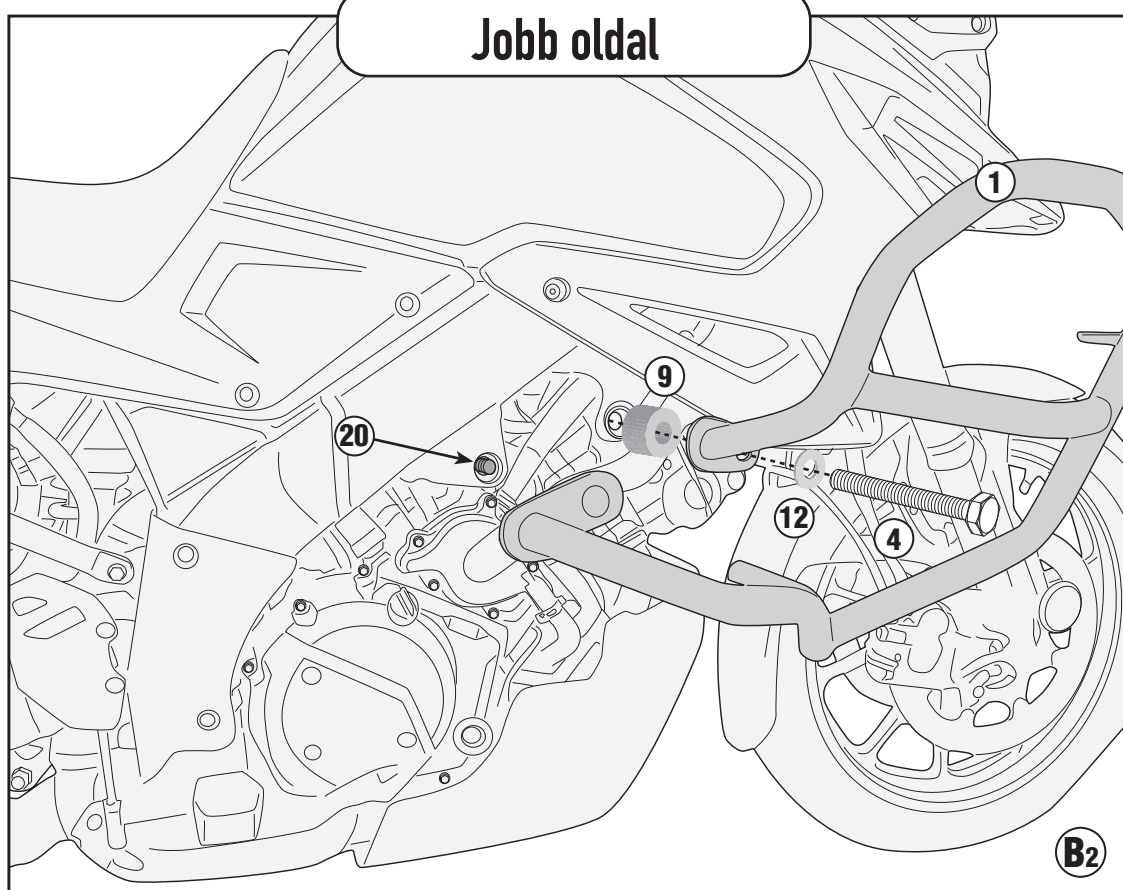

TN3117 - KN3117

SPECIÁLIS BUKÓCSŐ

SUZUKI V STROM 1050 (2020)

N°	Leírás	Méret	Kód	Mennyiség
1	Bukócső	-	TN3117DXV TN3117SXV	2 (Jobb.Bal)
2	Rögzítő elem	-	GL4420DXV GL4420SXV	2 (Jobb.Bal)
3	Csavar	TECF M6x20	620TECF	2
4	Csavar	TE M10x70 1,25	1070TES	1
5	Csavar	TE M10x100 1,25	10100TES	1
6	Csavar	TEN M6x35	635TEN	1
7	Csavar	TEFLN M6x20	620TEFLN	2
8	Anyá	Önzáró anyá M6	6DADIABFN	2
9	Távtartó	Ø20x15 10,5mm	C20L15F10,5T	1
10	Távtartó	Ø22x20 10,5mm	C22L20F10,5T	1
11	Alátét	-	618RONP	2
12	Alátét	Ø10mm	10RON	2
13	Rugós alátét	Ø8mm	Z1063	1
14	Rozsdamentes acél Alátét	Ø8mm Ø14mm .0,3mm	805RONX	1
15	Alátét	Ø6mm Ø20mm .1,5mm	620RON	2
16	Távtartó	Ø14x10 Ø8x3 M6	V258	1
17	Távtartó		V064	1
18	Adaptor	-	V906N	1
19	O-Gyűrű	-	Z2161	2
20	Eredeti Alkatrészek	-	-	-

TN3117 - KN3117

SPECIÁLIS BUKÓCSŐ

SUZUKI V STROM 1050 (2020)

TN3117 - KN3117
SPECIÁLIS BUKÓCSŐ
SUZUKI V STROM 1050 (2020)

Bal oldal

TN3117 - KN3117
SPECIÁLIS BUKÓCSŐ
SUZUKI V STROM 1050 (2020)

Jobb oldal

Jobb oldal

ELTÁVOLÍTANI. Használja a bal oldalon

TN3117 - KN3117
SPECIÁLIS BUKÓCSŐ
SUZUKI V STROM 1050 (2020)

Bal oldal

Jobb oldal

TN3117 - KN3117
SPECIÁLIS BUKÓCSŐ
SUZUKI V STROM 1050 (2020)

Bal oldal / Jobb oldal