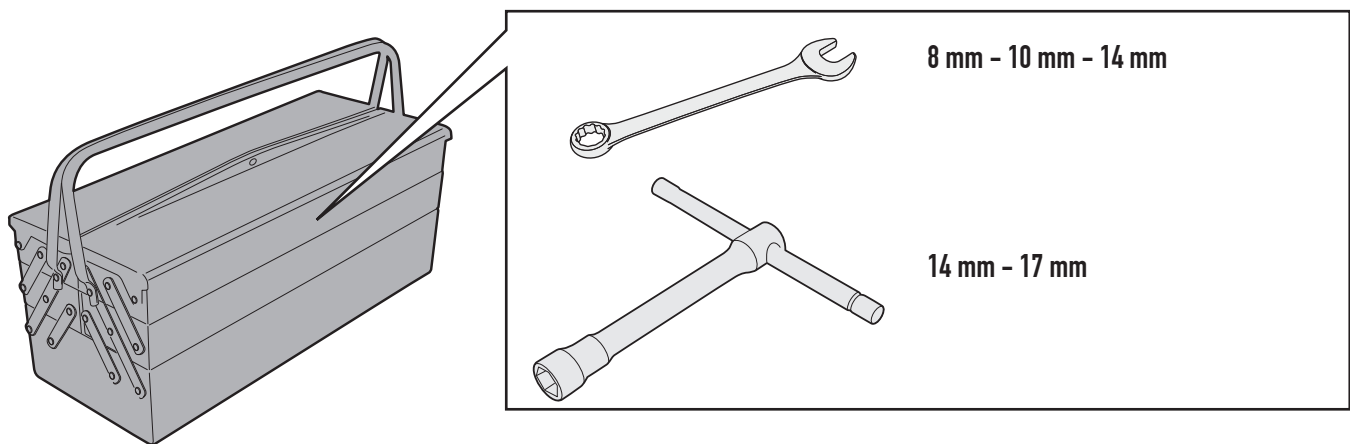

TN3117 - KN3117

SPECIÁLIS BUKÓCSŐ

SUZUKI V STROM 1050 (2020)

N°	Leírás	Méret	Kód	Mennyiség
1	Bukócső	-	TN3117DXV TN3117SXV	2 (Jobb.Bal)
2	Rögzítő elem	-	GL4420DXV GL4420SXV	2 (Jobb.Bal)
3	Csavar	TECF M6x20	620TECF	2
4	Csavar	TE M10x70 1,25	1070TES	1
5	Csavar	TE M10x100 1,25	10100TES	1
6	Csavar	TEN M6x35	635TEN	1
7	Csavar	TEFLN M6x20	620TEFLN	2
8	Anyá	Önzáró anyá M6	6DADIABFN	2
9	Távtartó	Ø20x15 10,5mm	C20L15F10,5T	1
10	Távtartó	Ø22x20 10,5mm	C22L20F10,5T	1
11	Alátét	-	618RONP	2
12	Alátét	Ø10mm	10RON	2
13	Rugós alátét	Ø8mm	Z1063	1
14	Rozsdamentes acél Alátét	Ø8mm Ø14mm .0,3mm	805RONX	1
15	Alátét	Ø6mm Ø20mm .1,5mm	620RON	2
16	Távtartó	Ø14x10 Ø8x3 M6	V258	1
17	Távtartó		V064	1
18	Adaptor	-	V906N	1
19	O-Gyűrű	-	Z2161	2
20	Eredeti Alkatrészek	-	-	-

TN3117 - KN3117

SPECIÁLIS BUKÓCSŐ

SUZUKI V STROM 1050 (2020)

TN3117 - KN3117
SPECIÁLIS BUKÓCSŐ
SUZUKI V STROM 1050 (2020)

Bal oldal

TN3117 - KN3117
SPECIÁLIS BUKÓCSŐ
SUZUKI V STROM 1050 (2020)

Jobb oldal

Jobb oldal