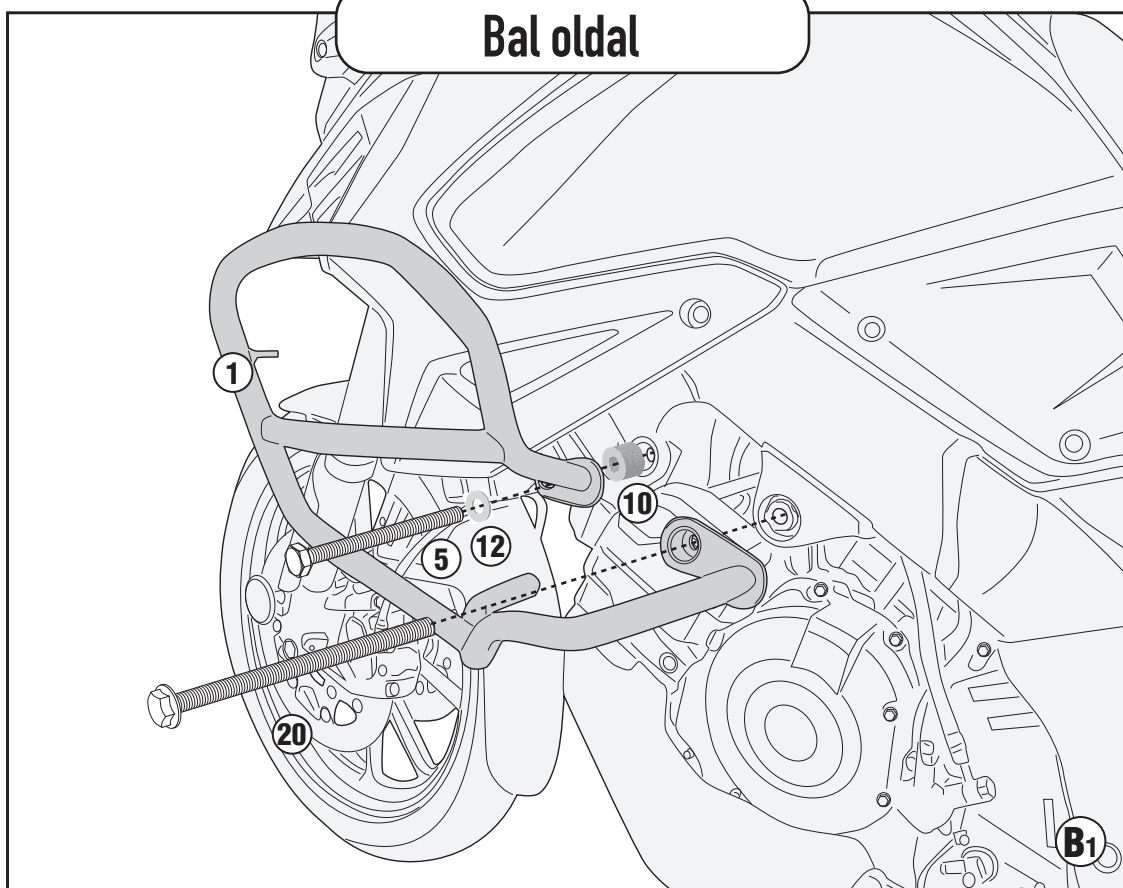

TN3117 - KN3117

SPECIÁLIS BUKÓCSŐ

SUZUKI V STROM 1050 (2020)

N°	Leírás	Méret	Kód	Mennyiség
1	Bukócső	-	TN3117DXV TN3117SXV	2 (Jobb.Bal)
2	Rögzítő elem	-	GL4420DXV GL4420SXV	2 (Jobb.Bal)
3	Csavar	TECF M6x20	620TECF	2
4	Csavar	TE M10x70 1,25	1070TES	1
5	Csavar	TE M10x100 1,25	10100TES	1
6	Csavar	TEN M6x35	635TEN	1
7	Csavar	TEFLN M6x20	620TEFLN	2
8	Anyá	Önzáró anyá M6	6DADIABFN	2
9	Távtartó	Ø20x15 10,5mm	C20L15F10,5T	1
10	Távtartó	Ø22x20 10,5mm	C22L20F10,5T	1
11	Alátét	-	618RONP	2
12	Alátét	Ø10mm	10RON	2
13	Rugós alátét	Ø8mm	Z1063	1
14	Rozsdamentes acél Alátét	Ø8mm Ø14mm .0,3mm	805RONX	1
15	Alátét	Ø6mm Ø20mm .1,5mm	620RON	2
16	Távtartó	Ø14x10 Ø8x3 M6	V258	1
17	Távtartó		V064	1
18	Adaptor	-	V906N	1
19	O-Gyűrű	-	Z2161	2
20	Eredeti Alkatrészek	-	-	-

TN3117 - KN3117

SPECIÁLIS BUKÓCSŐ

SUZUKI V STROM 1050 (2020)

TN3117 - KN3117
SPECIÁLIS BUKÓCSŐ
SUZUKI V STROM 1050 (2020)

Bal oldal

TN3117 - KN3117
SPECIÁLIS BUKÓCSŐ
SUZUKI V STROM 1050 (2020)

Jobb oldal

Jobb oldal

ELTÁVOLÍTANI. Használja a bal oldalon

TN3117 - KN3117
SPECIÁLIS BUKÓCSŐ
SUZUKI V STROM 1050 (2020)

Bal oldal

Jobb oldal

TN3117 - KN3117
SPECIÁLIS BUKÓCSŐ
SUZUKI V STROM 1050 (2020)

Bal oldal / Jobb oldal