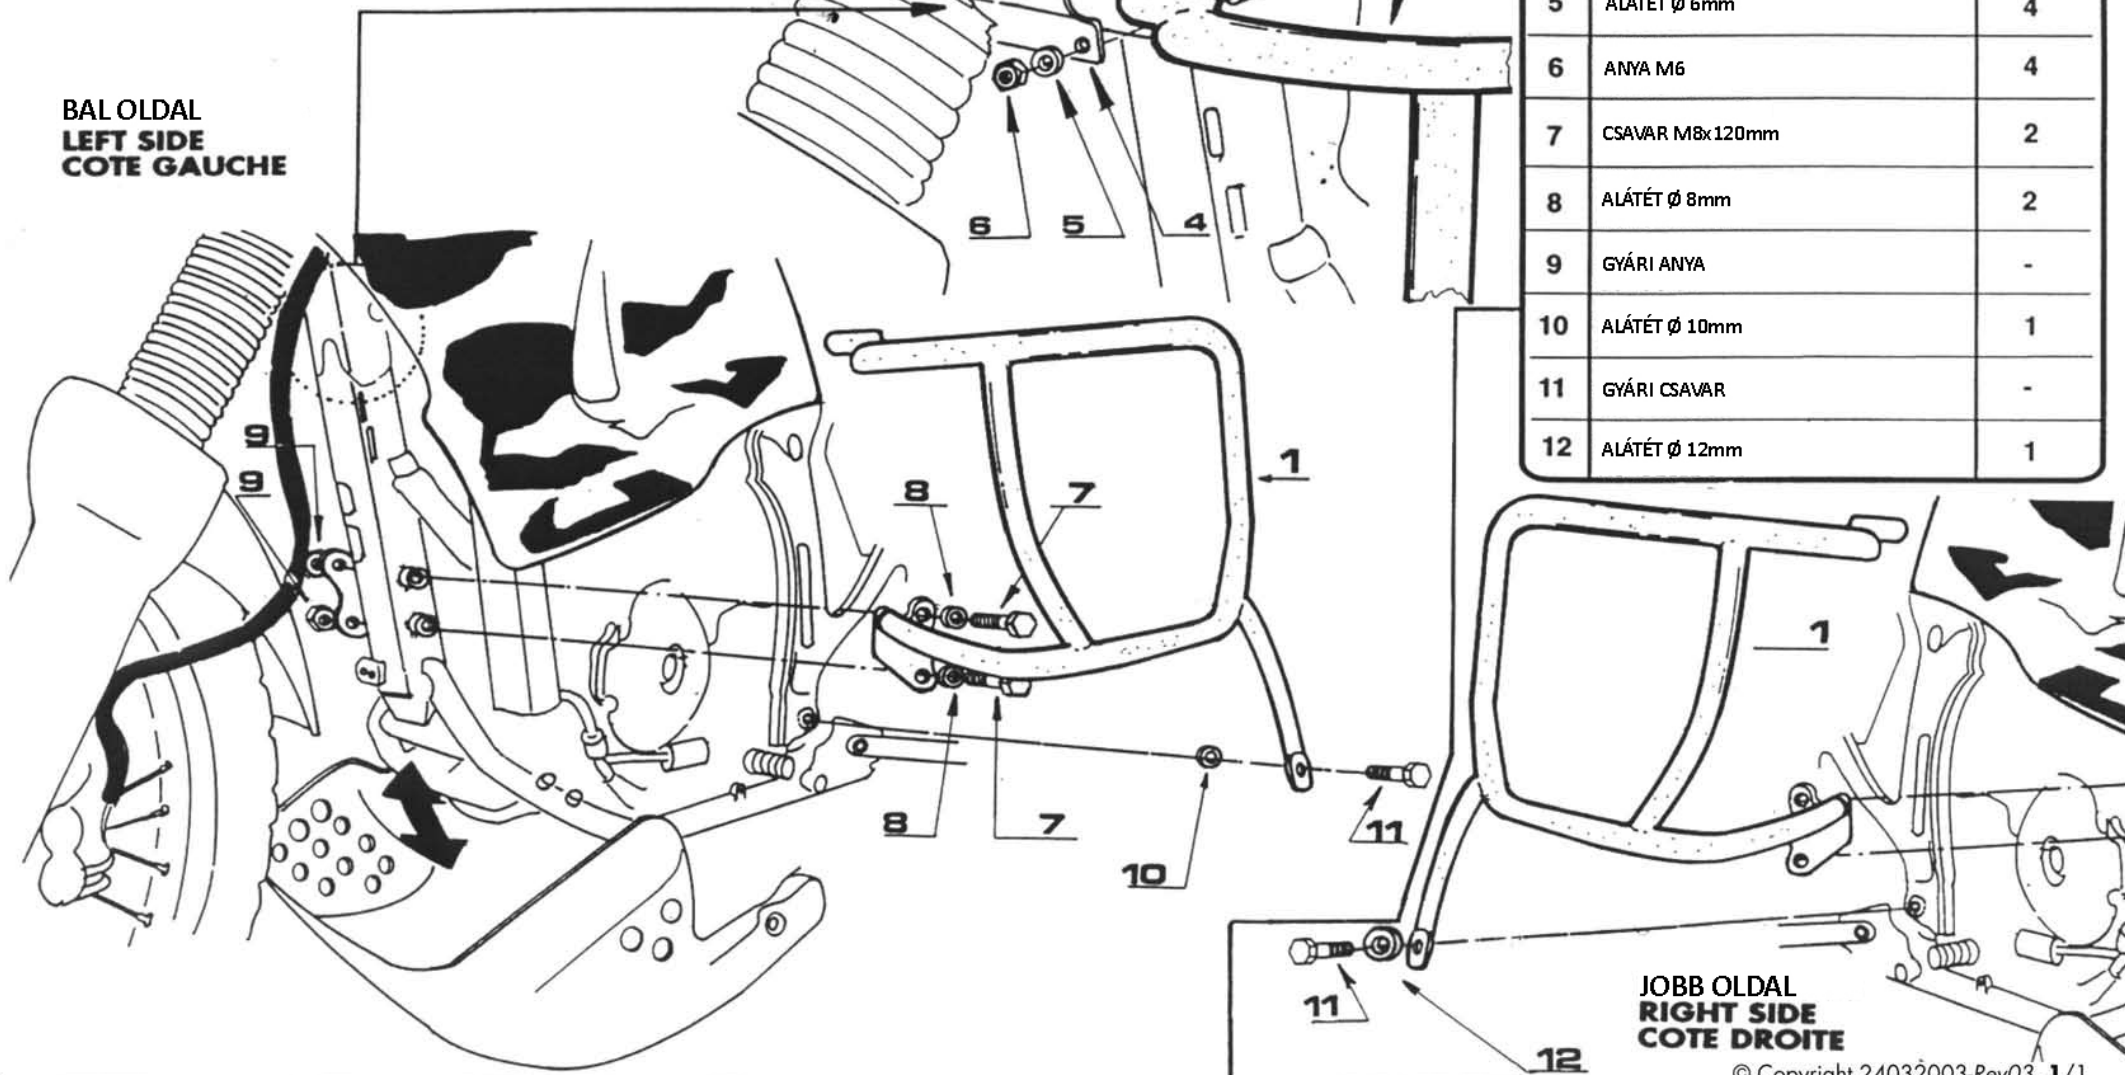

SPECIFIKUS BUKÓCSŐ

**HONDA XRV 750 AfricaTwin**

SZERELÉSI ÚTMUTATÓ

BAL OLDAL  
LEFT SIDE  
COTE GAUCHEJOBB OLDAL  
RIGHT SIDE  
COTE DROITE

N°	A CSOMAG TARTALMA	MENNYISÉG
1	BUKÓCSŐ	2
2	SPECIÁLIS MENETES U-CSAVAR	2
3	RÖGZÍTŐELEM	1
4	RÖGZÍTŐELEM	1
5	ALÁTÉT Ø 6mm	4
6	ANYA M6	4
7	CSAVAR M8x120mm	2
8	ALÁTÉT Ø 8mm	2
9	GYÁRI ANYA	-
10	ALÁTÉT Ø 10mm	1
11	GYÁRI CSAVAR	-
12	ALÁTÉT Ø 12mm	1