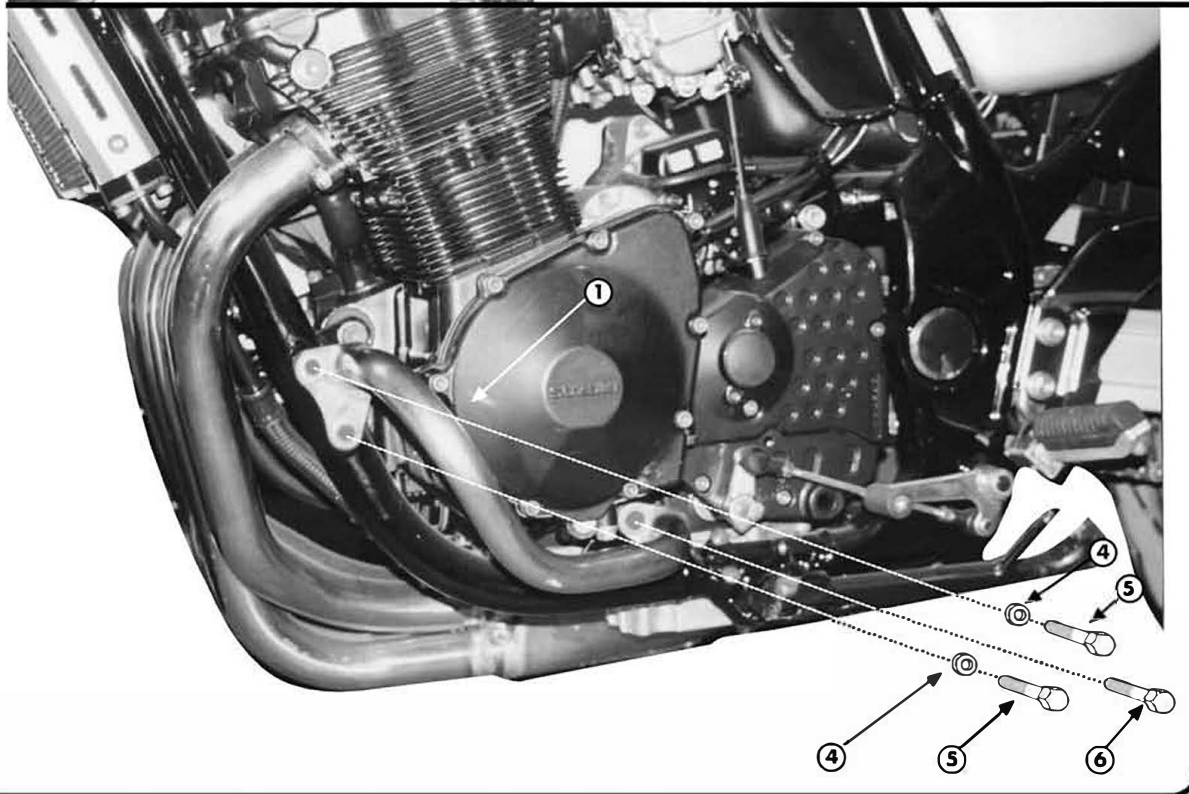

Specialis Bukóscő

SUZUKI GSX750 '98/'01

SZERELÉSI ÚTMUTATÓ

© Copyright 03100203-Rev02, 1/1