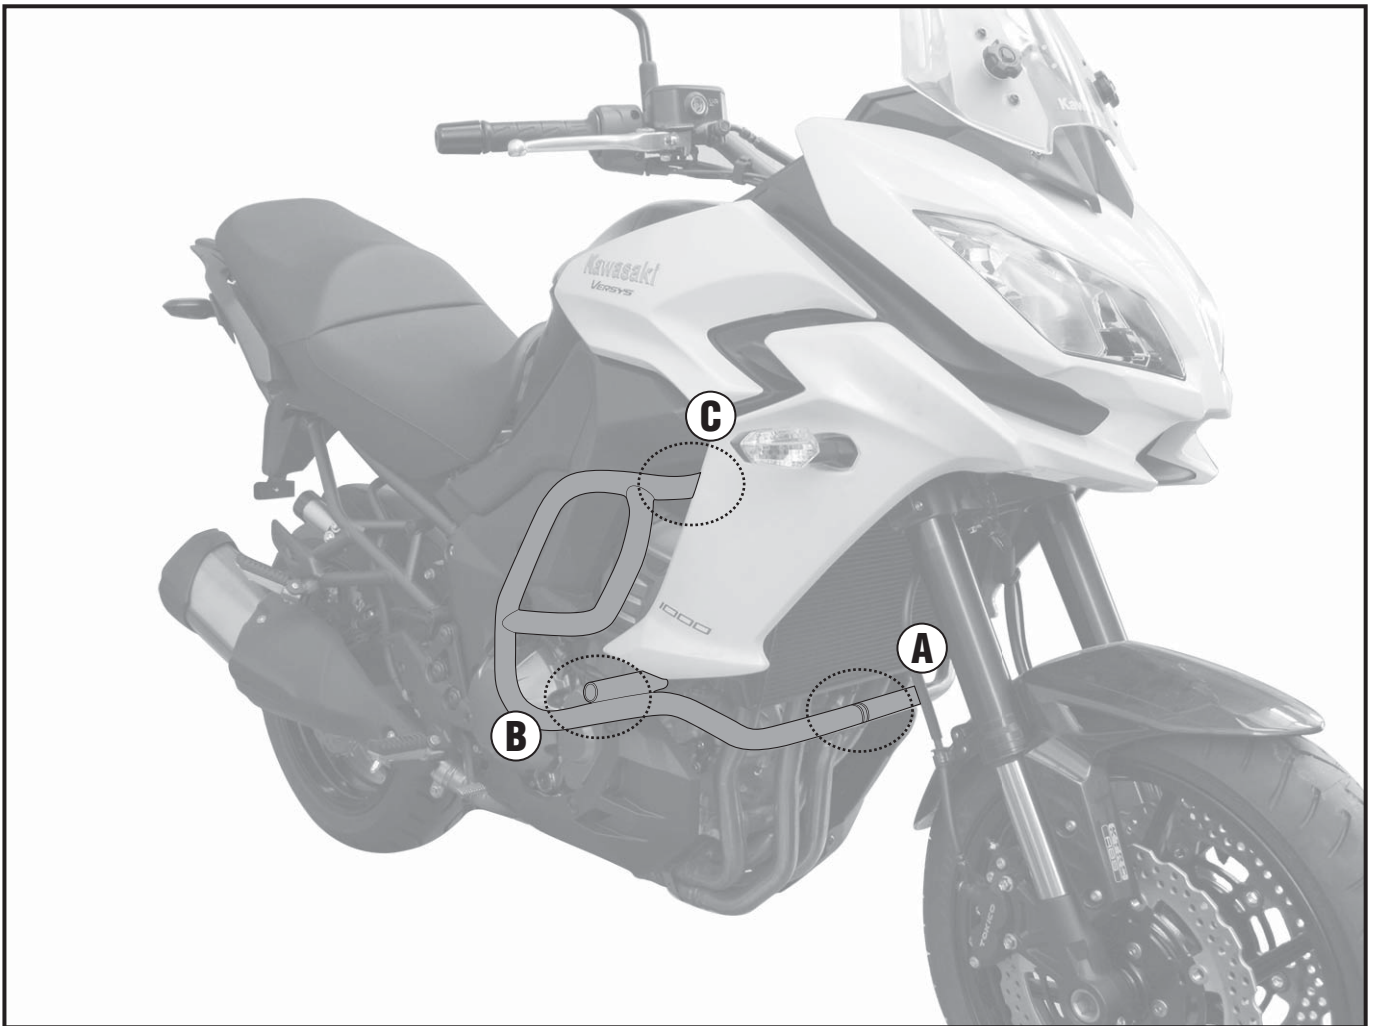

TN4113 - KN4113

SPECIFIKUS BUKÓCSŐ

KAWASAKI VERSYS 1000 (2015)

N°	Megnevezés	Méret	Kód	Mennyiség
1	Bukócső	-	4113TNDXS 4113TNSXS	2 (Dx,Sx)
2	Rögzítőelem	-	GL2082	2 (Dx,Sx)
3	Összekötő elem	-	347TNFG	1
4	Csavar	TEF M8x25	-	2
5	Csavar	TBEI M6x35	-	2
6	Alátét	Ø6	6RON	4
7	Anyá	M5	-	2
8	Csavarsapka	-	Z2160	2
9	Anyá	M6	6DADIB	2
10	O-Gyűrű	-	Z2161	2
11	Gyári alkatrészek	-	-	-

TN4113 - KN4113
SPECIFIKUS BUKÓCSŐ
KAWASAKI VERSYS 1000 (2015)

TN4113 - KN4113 SPECIFIKUS BUKÓCSŐ KAWASAKI VERSYS 1000 (2015)

TN4113 - KN4113 SPECIFIKUS BUKÓCSŐ KAWASAKI VERSYS 1000 (2015)