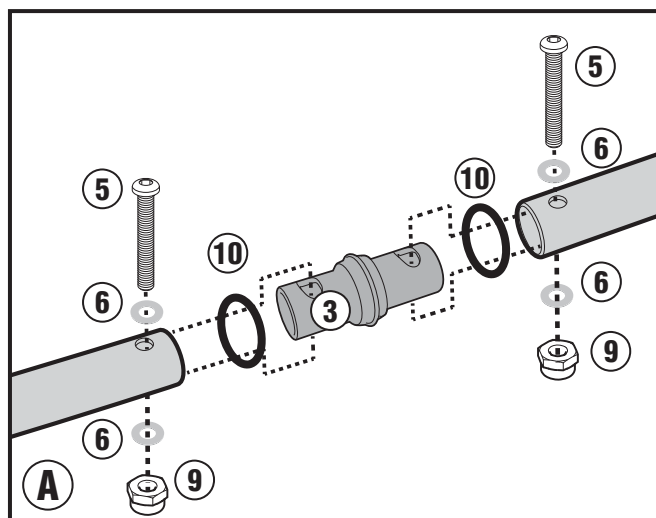

TN4113 - KN4113

SPECIFIKUS BUKÓCSŐ

KAWASAKI VERSYS 1000 (2015)

N°	Megnevezés	Méret	Kód	Mennyiség
1	Bukócső	-	4113TNDXS 4113TNSXS	2 (Dx,Sx)
2	Rögzítőelem	-	GL2082	2 (Dx,Sx)
3	Összekötő elem	-	347TNFG	1
4	Csavar	TEF M8x25	-	2
5	Csavar	TBEI M6x35	-	2
6	Alátét	Ø6	6RON	4
7	Anyá	M5	-	2
8	Csavarsapka	-	Z2160	2
9	Anyá	M6	6DADIB	2
10	O-Gyűrű	-	Z2161	2
11	Gyári alkatrészek	-	-	-

TN4113 - KN4113
SPECIFIKUS BUKÓCSŐ
KAWASAKI VERSYS 1000 (2015)

TN4113 - KN4113 SPECIFIKUS BUKÓCSŐ KAWASAKI VERSYS 1000 (2015)

TN4113 - KN4113 SPECIFIKUS BUKÓCSŐ KAWASAKI VERSYS 1000 (2015)