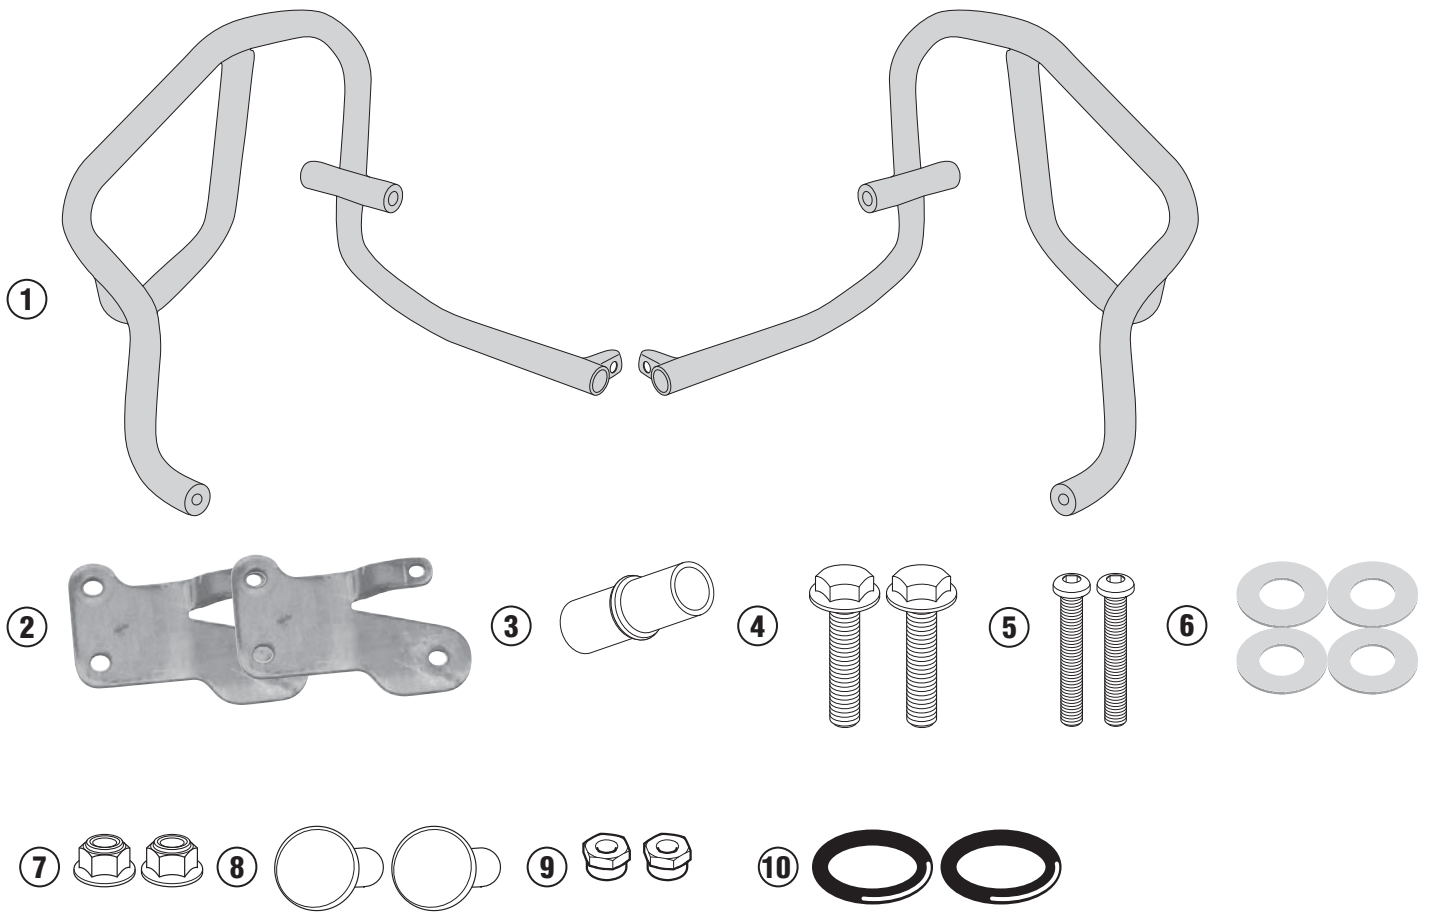

TN4113 - KN4113

SPECIFIKUS BUKÓCSŐ

KAWASAKI VERSYS 1000 (2015)

N°	Megnevezés	Méret	Kód	Mennyiség
1	Bukócső	-	4113TNDXS 4113TNSXS	2 (Dx,Sx)
2	Rögzítőelem	-	GL2082	2 (Dx,Sx)
3	Összekötő elem	-	347TNFG	1
4	Csavar	TEF M8x25	-	2
5	Csavar	TBEI M6x35	-	2
6	Alátét	Ø6	6RON	4
7	Anyá	M5	-	2
8	Csavarsapka	-	Z2160	2
9	Anyá	M6	6DADIB	2
10	O-Gyűrű	-	Z2161	2
11	Gyári alkatrészek	-	-	-

TN4113 - KN4113
SPECIFIKUS BUKÓCSŐ
KAWASAKI VERSYS 1000 (2015)

TN4113 - KN4113 SPECIFIKUS BUKÓCSŐ KAWASAKI VERSYS 1000 (2015)

TN4113 - KN4113 SPECIFIKUS BUKÓCSŐ KAWASAKI VERSYS 1000 (2015)