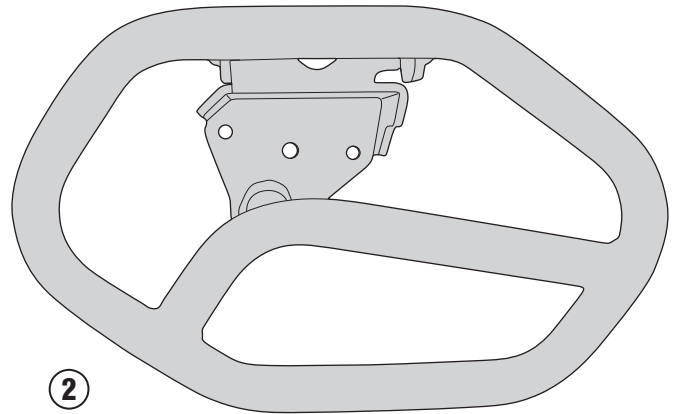

TN4114 - KN4114

SPECIFIKUS BUKÓCSŐ

KAWASAKI VERSYS 650 (2015)

N°	Megnevezés	Méret	Kód	Mennyiség
1	Bukócső	-	4114TNDX	1
2	Bukócső	-	4114TNSX	1
3	Csavar	TECF M8x50	850TECF	4
4	Távtartó	Ø22x21 furat 8,5 mm	C22L21F8,5T	4
5	Alátét	-	258RON	2
6	Anyá	M8, karimás, önzáró	8DADIAFLN	2
7	Gyári alkatrészek	-	-	-

TN4114 - KN4114 SPECIFIKUS BUKÓCSŐ KAWASAKI VERSYS 650 (2015)

12mm - 13mm

TN4114 - KN4114
SPECIFIKUS BUKÓCSŐ
KAWASAKI VERSYS 650 (2015)

HU: Az n°5 alátétet csak a jobb oldalon kell használni.

EN: Washers no. 5 must be used on the right side only.

DE: Unterlegscheiben Nr. 5 nur auf der rechten Seite montieren.

FR: Rondelle n°5 à utiliser uniquement sur le coté droit.

ES: La arandela "5" debe usarse sólo en el lado derecho.

PT: Arruelas No. 5 devem ser usadas só no lato direito.