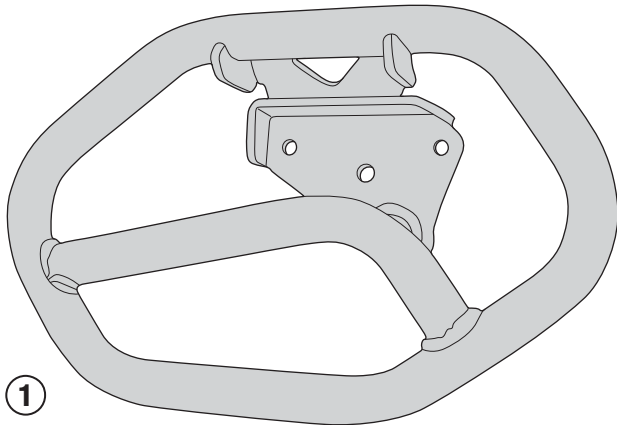

TN4114 - KN4114

SPECIFIKUS BUKÓCSŐ

KAWASAKI VERSYS 650 (2015)

N°	Megnevezés	Méret	Kód	Mennyiség
1	Bukócső	-	4114TNDX	1
2	Bukócső	-	4114TNSX	1
3	Csavar	TECF M8x50	850TECF	4
4	Távtartó	Ø22x21 furat 8,5 mm	C22L21F8,5T	4
5	Alátét	-	258RON	2
6	Anyá	M8, karimás, önzáró	8DADIAFLN	2
7	Gyári alkatrészek	-	-	-

TN4114 - KN4114 SPECIFIKUS BUKÓCSŐ KAWASAKI VERSYS 650 (2015)

12mm - 13mm

TN4114 - KN4114
SPECIFIKUS BUKÓCSŐ
KAWASAKI VERSYS 650 (2015)

HU: Az n°5 alátétet csak a jobb oldalon kell használni.

EN: Washers no. 5 must be used on the right side only.

DE: Unterlegscheiben Nr. 5 nur auf der rechten Seite montieren.

FR: Rondelle n°5 à utiliser uniquement sur le coté droit.

ES: La arandela "5" debe usarse sólo en el lado derecho.

PT: Arruelas No. 5 devem ser usadas só no lato direito.