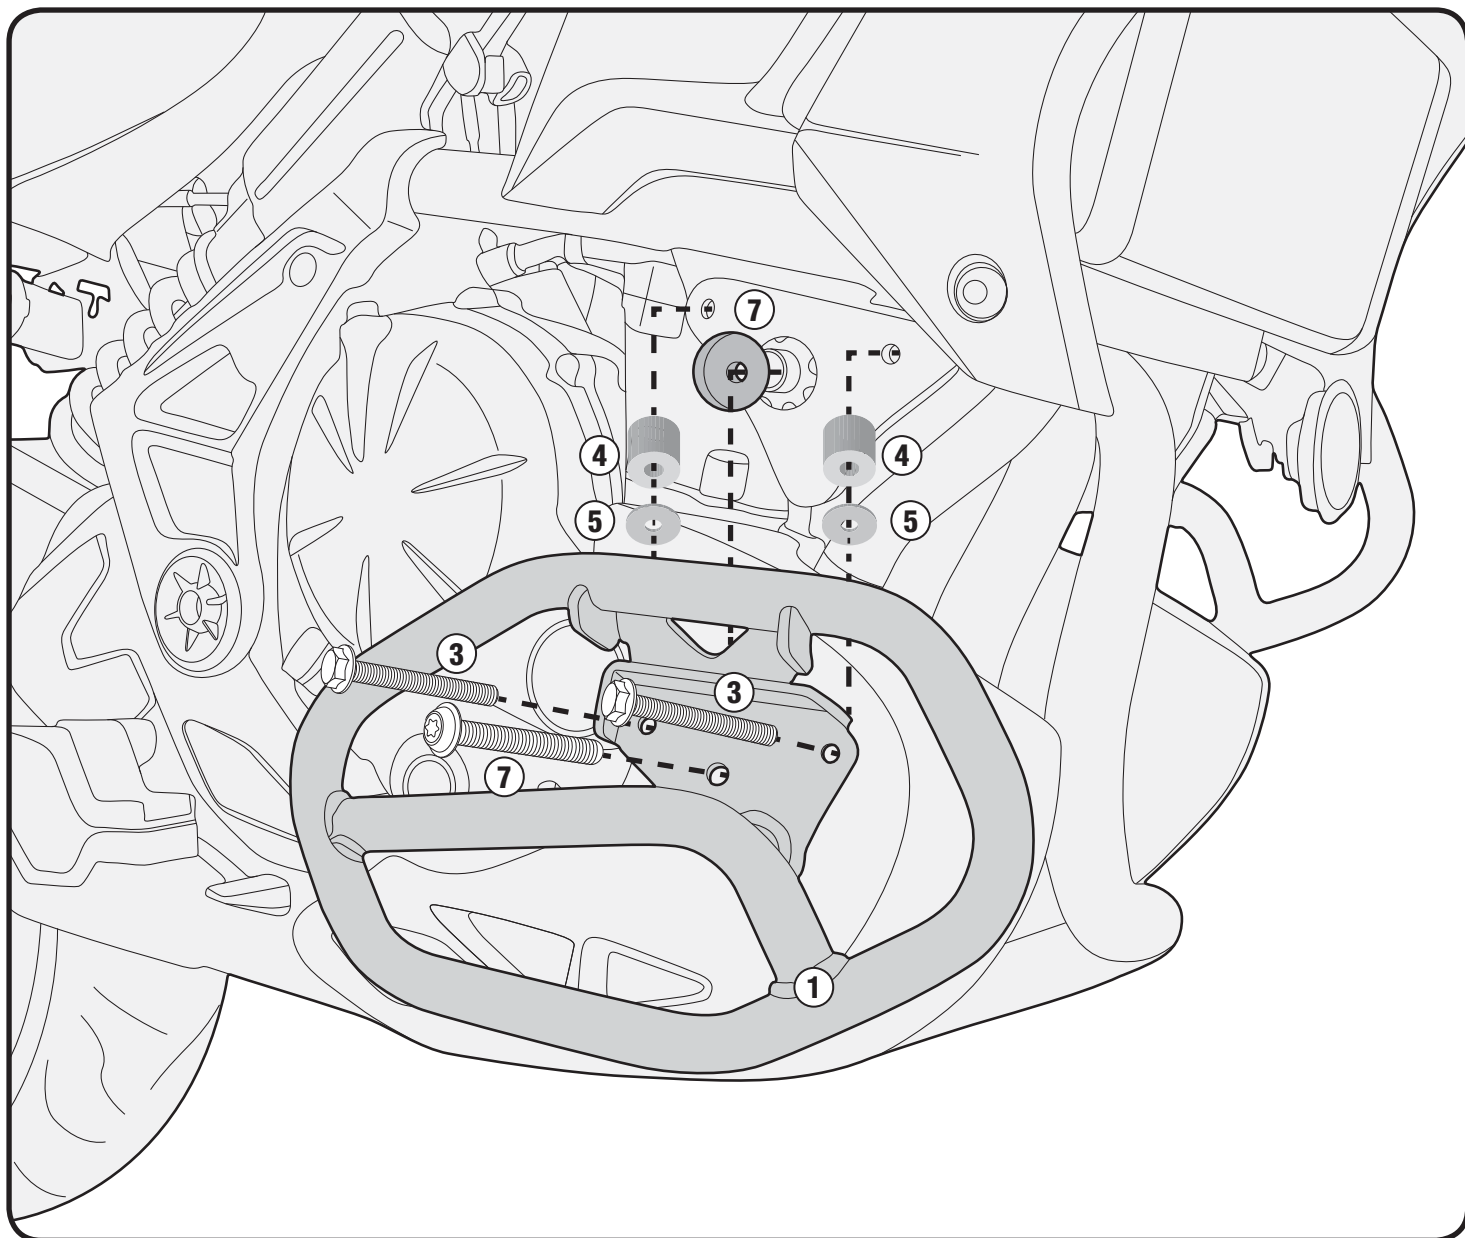

TN4114 - KN4114

SPECIFIKUS BUKÓCSŐ

KAWASAKI VERSYS 650 (2015)

N°	Megnevezés	Méret	Kód	Mennyiség
1	Bukócső	-	4114TNDX	1
2	Bukócső	-	4114TNSX	1
3	Csavar	TECF M8x50	850TECF	4
4	Távtartó	Ø22x21 furat 8,5 mm	C22L21F8,5T	4
5	Alátét	-	258RON	2
6	Anyá	M8, karimás, önzáró	8DADIAFLN	2
7	Gyári alkatrészek	-	-	-

TN4114 - KN4114 SPECIFIKUS BUKÓCSŐ KAWASAKI VERSYS 650 (2015)

12mm - 13mm

TN4114 - KN4114
SPECIFIKUS BUKÓCSŐ
KAWASAKI VERSYS 650 (2015)

HU: Az n°5 alátétet csak a jobb oldalon kell használni.

EN: Washers no. 5 must be used on the right side only.

DE: Unterlegscheiben Nr. 5 nur auf der rechten Seite montieren.

FR: Rondelle n°5 à utiliser uniquement sur le coté droit.

ES: La arandela "5" debe usarse sólo en el lado derecho.

PT: Arruelas No. 5 devem ser usadas só no lato direito.