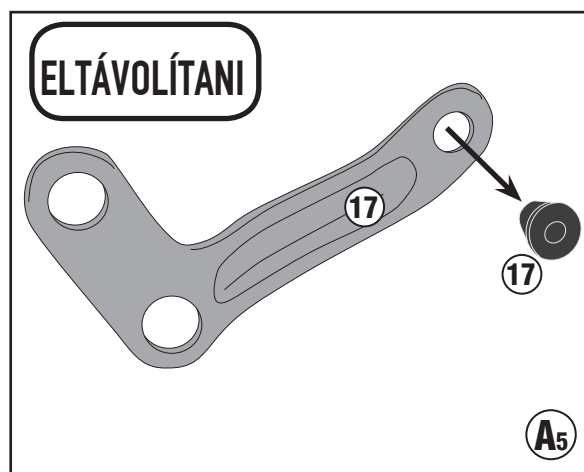

TN4126 - KN4126

SPECIÁLIS BUKÓCSŐ

KAWASAKI VERSYS 1000 (2019)

N°	Leírás	Méret	Kód	Mennyiség
1	Bukócső	-	TN4126DXV TN4126SXV	2 (Jobb, Bal)
2	Rögzítő elem felső	-	GL4116DXV GL4116SXV	2 (Jobb, Bal)
3	Rögzítő elem alsó	Jobb oldal	GL4117V	1 (Jobb)
4	Rögzítő elem alsó	Bal oldal	GL4118V	1 (Bal)
5	Csavar	TES M10x90	1090TES	2
6	Csavar	TES M10x100	10100TES	1
7	Csavar	TES M10x85	1085TES	1
8	Csavar	TECF M8x20	820TECF	4
9	Csavar	TBEIS M10x50	1050TBEIS	4
10	Rozsdamentes acél Alátét	Ø10	10RONSX	8
11	Rugós alátét	Ø8	Z1060	2
12	Távtartó	Ø22x20 10,5 mm	C22L20F10,5T	1
13	Távtartó	Ø22x12 10,5 mm	C22L12F10,5T	1
14	Anyá	Önzáró anyá M8	8DADIFN	2
15	Távtartó	-	32TAPBA	2
16	Kupak	-	13COP	2
17	Eredeti Alkatrészec	-	-	-

TN4126 - KN4126

SPECIÁLIS BUKÓCSŐ

KAWASAKI VERSYS 1000 (2019)

TN4126 - KN4126

SPECIÁLIS BUKÓCSŐ

KAWASAKI VERSYS 1000 (2019)

TN4126 - KN4126
SPECIÁLIS BUKÓCSŐ
KAWASAKI VERSYS 1000 (2019)

Bal oldal

CSATLAKOZTASSA SZÉT

ELTÁVOLÍTANI

TN4126 - KN4126

SPECIÁLIS BUKÓCSÓ

KAWASAKI VERSYS 1000 (2019)

TN4126 - KN4126
SPECIÁLIS BUKÓCSŐ
KAWASAKI VERSYS 1000 (2019)

Jobb oldal

TN4126 - KN4126