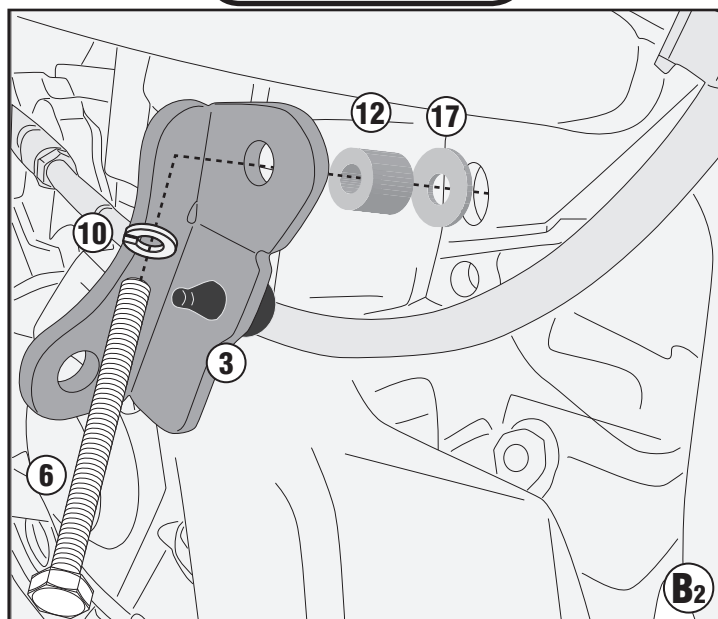

TN4126 - KN4126

SPECIÁLIS BUKÓCSŐ

KAWASAKI VERSYS 1000 (2019)

Bal oldal

Jobb oldal