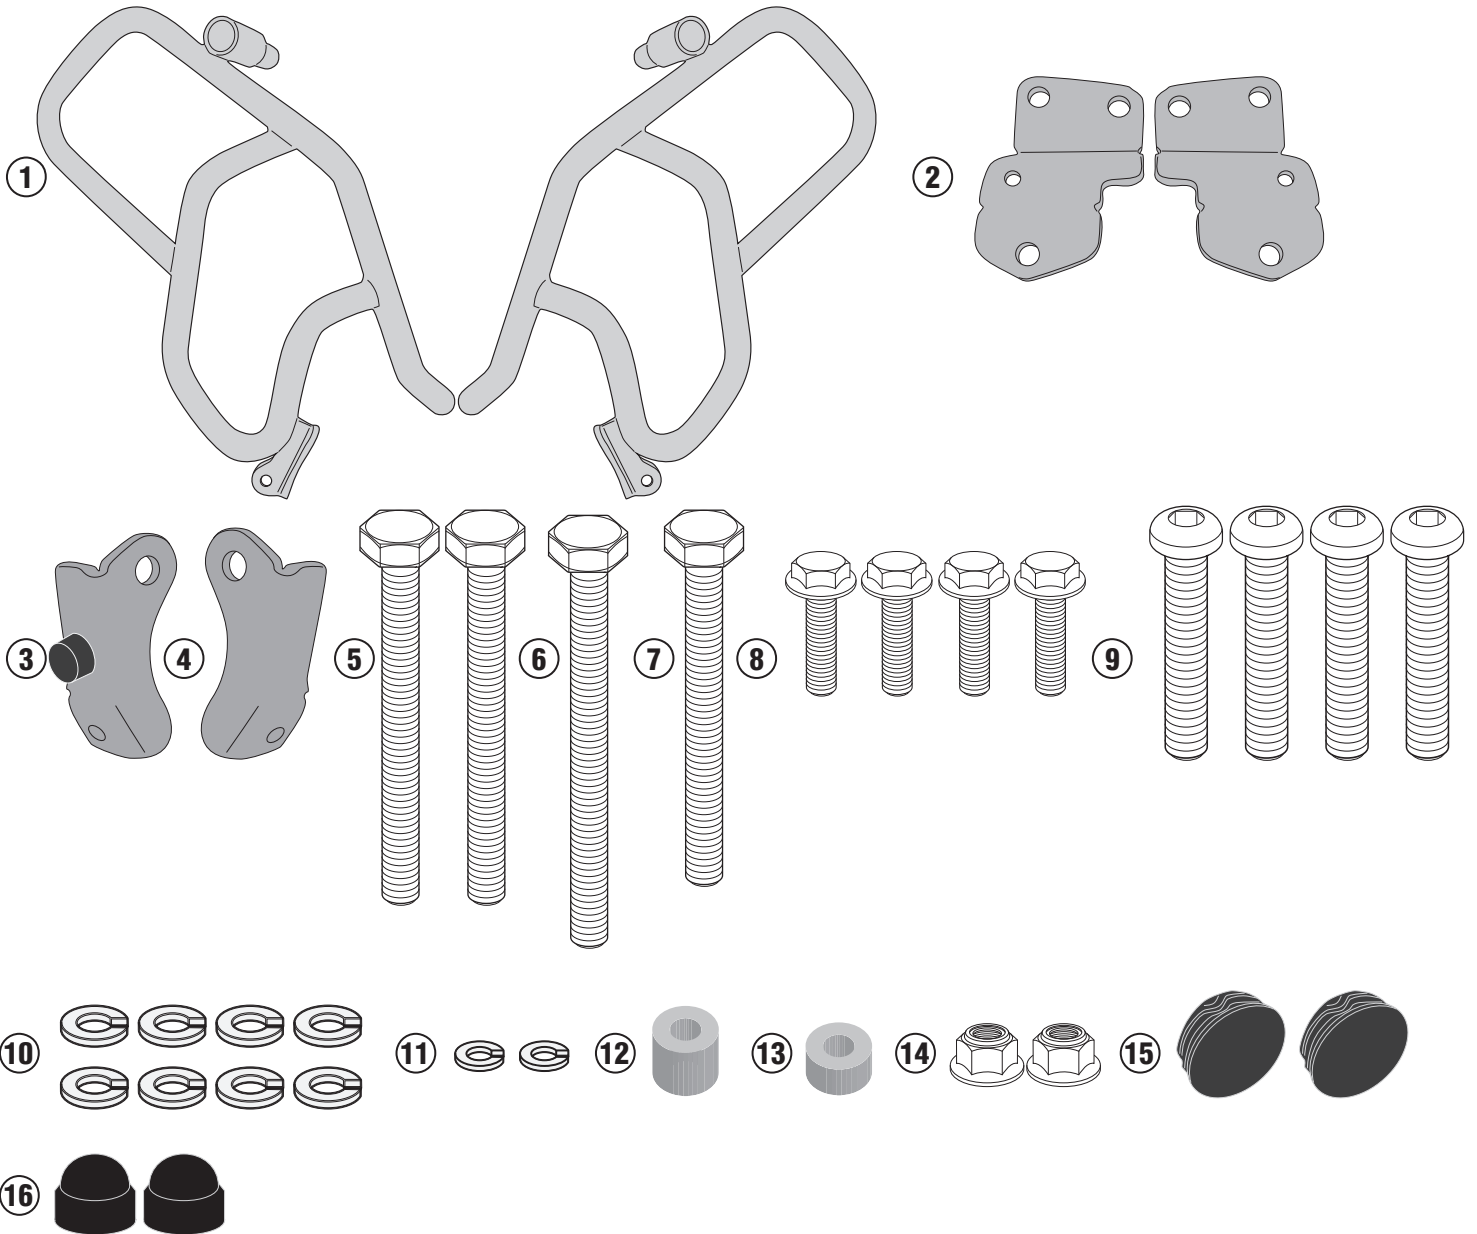

TN4126 - KN4126

SPECIÁLIS BUKÓCSŐ

KAWASAKI VERSYS 1000 (2019)

N°	Leírás	Méret	Kód	Mennyiség
1	Bukócső	-	TN4126DXV TN4126SXV	2 (Jobb, Bal)
2	Rögzítő elem felső	-	GL4116DXV GL4116SXV	2 (Jobb, Bal)
3	Rögzítő elem alsó	Jobb oldal	GL4117V	1 (Jobb)
4	Rögzítő elem alsó	Bal oldal	GL4118V	1 (Bal)
5	Csavar	TES M10x90	1090TES	2
6	Csavar	TES M10x100	10100TES	1
7	Csavar	TES M10x85	1085TES	1
8	Csavar	TECF M8x20	820TECF	4
9	Csavar	TBEIS M10x50	1050TBEIS	4
10	Rozsdamentes acél Alátét	Ø10	10RONSX	8
11	Rugós alátét	Ø8	Z1060	2
12	Távtartó	Ø22x20 10,5 mm	C22L20F10,5T	1
13	Távtartó	Ø22x12 10,5 mm	C22L12F10,5T	1
14	Anyá	Önzáró anyá M8	8DADIFN	2
15	Távtartó	-	32TAPBA	2
16	Kupak	-	13COP	2
17	Eredeti Alkatrészec	-	-	-

TN4126 - KN4126

SPECIÁLIS BUKÓCSŐ

KAWASAKI VERSYS 1000 (2019)

TN4126 - KN4126

SPECIÁLIS BUKÓCSŐ

KAWASAKI VERSYS 1000 (2019)

TN4126 - KN4126
SPECIÁLIS BUKÓCSŐ
KAWASAKI VERSYS 1000 (2019)

Bal oldal

CSATLAKOZTASSA SZÉT

ELTÁVOLÍTANI

TN4126 - KN4126

SPECIÁLIS BUKÓCSÓ

KAWASAKI VERSYS 1000 (2019)

TN4126 - KN4126
SPECIÁLIS BUKÓCSŐ
KAWASAKI VERSYS 1000 (2019)

Jobb oldal

TN4126 - KN4126

Bal oldal

Jobb oldal

TN4126 - KN4126

SPECIÁLIS BUKÓCSŐ

KAWASAKI VERSYS 1000 (2019)