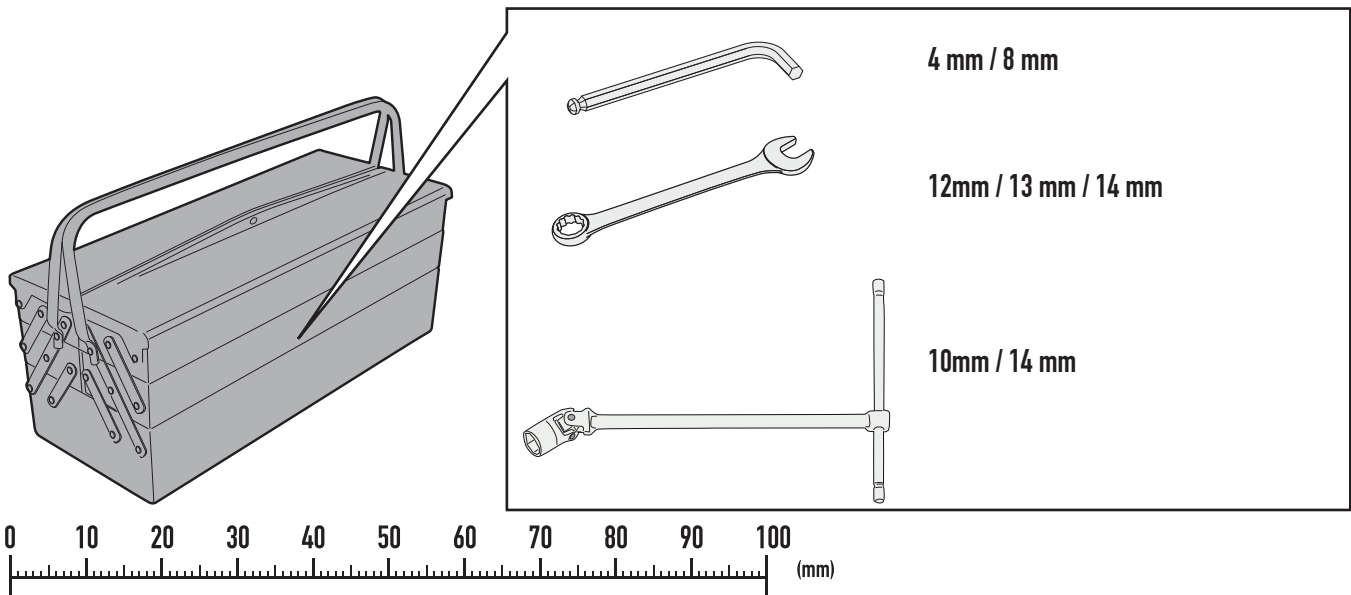

TN4126 - KN4126

SPECIÁLIS BUKÓCSŐ

KAWASAKI VERSYS 1000 (2019)

N°	Leírás	Méret	Kód	Mennyiség
1	Bukócső	-	TN4126DXV TN4126SXV	2 (Jobb, Bal)
2	Rögzítő elem felső	-	GL4116DXV GL4116SXV	2 (Jobb, Bal)
3	Rögzítő elem alsó	Jobb oldal	GL4117V	1 (Jobb)
4	Rögzítő elem alsó	Bal oldal	GL4118V	1 (Bal)
5	Csavar	TES M10x90	1090TES	2
6	Csavar	TES M10x100	10100TES	1
7	Csavar	TES M10x85	1085TES	1
8	Csavar	TECF M8x20	820TECF	4
9	Csavar	TBEIS M10x50	1050TBEIS	4
10	Rozsdamentes acél Alátét	Ø10	10RONSX	8
11	Rugós alátét	Ø8	Z1060	2
12	Távtartó	Ø22x20 10,5 mm	C22L20F10,5T	1
13	Távtartó	Ø22x12 10,5 mm	C22L12F10,5T	1
14	Anyá	Önzáró anyá M8	8DADIFN	2
15	Távtartó	-	32TAPBA	2
16	Kupak	-	13COP	2
17	Eredeti Alkatrészec	-	-	-

TN4126 - KN4126

SPECIÁLIS BUKÓCSŐ

KAWASAKI VERSYS 1000 (2019)