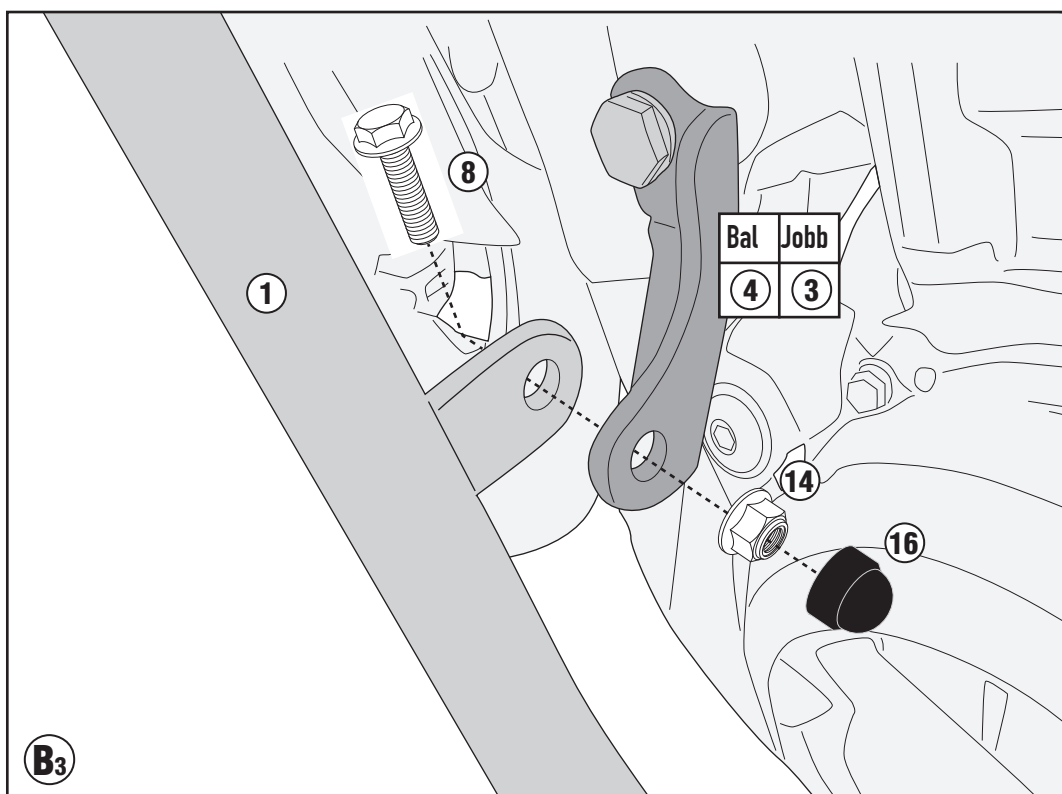

TN4126 - KN4126

SPECIÁLIS BUKÓCSŐ

KAWASAKI VERSYS 1000 (2019)

Bal oldal

Jobb oldal