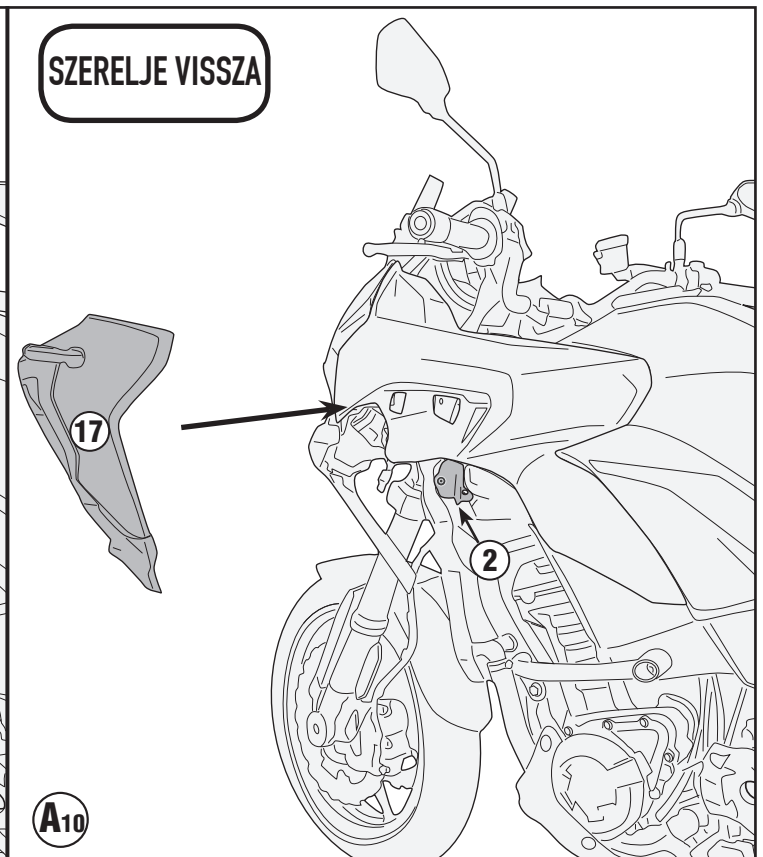

TN4126 - KN4126

SPECIÁLIS BUKÓCSŐ

KAWASAKI VERSYS 1000 (2019)