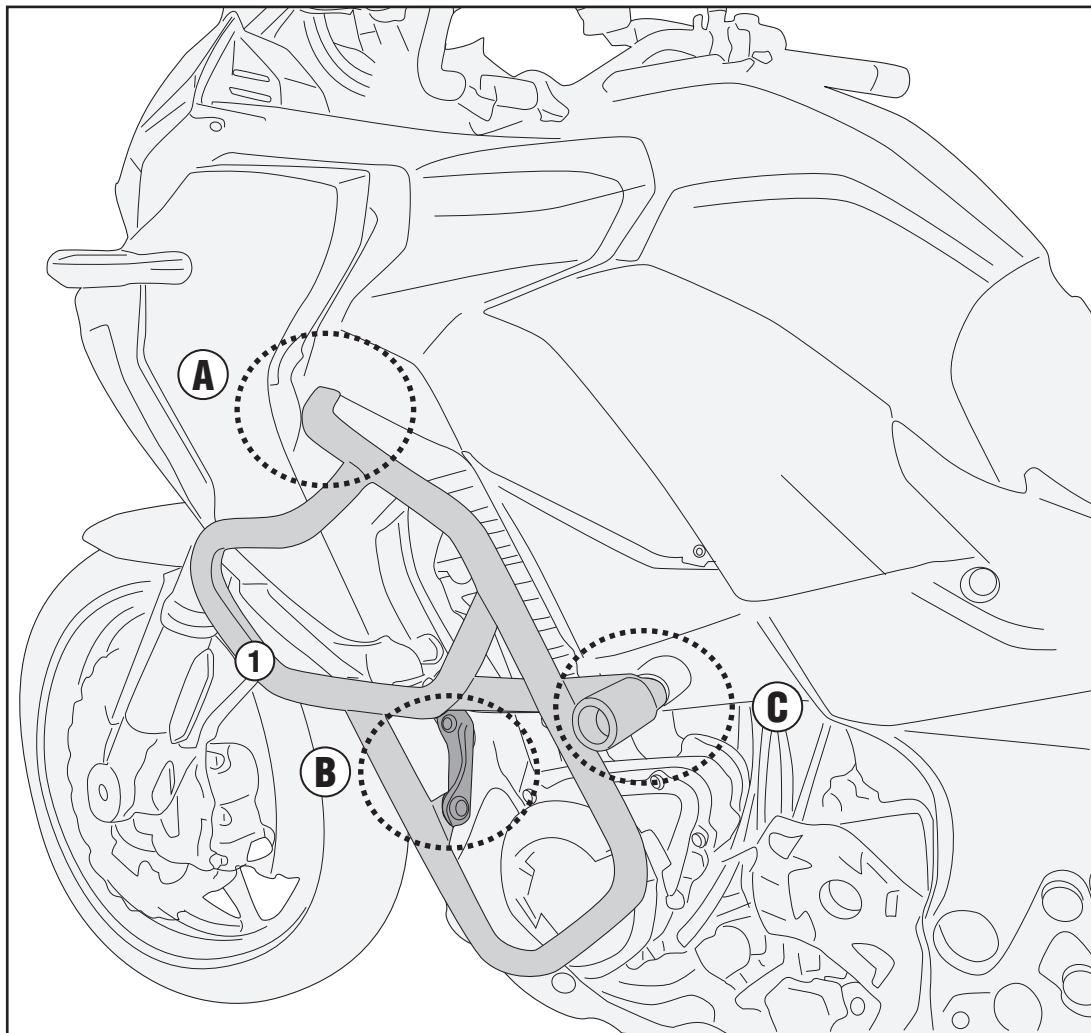

TN4126 - KN4126

SPECIÁLIS BUKÓCSŐ

KAWASAKI VERSYS 1000 (2019)

N°	Leírás	Méret	Kód	Mennyiség
1	Bukócső	-	TN4126DXV TN4126SXV	2 (Jobb, Bal)
2	Rögzítő elem felső	-	GL4116DXV GL4116SXV	2 (Jobb, Bal)
3	Rögzítő elem alsó	Jobb oldal	GL4117V	1 (Jobb)
4	Rögzítő elem alsó	Bal oldal	GL4118V	1 (Bal)
5	Csavar	TES M10x90	1090TES	2
6	Csavar	TES M10x100	10100TES	1
7	Csavar	TES M10x85	1085TES	1
8	Csavar	TECF M8x20	820TECF	4
9	Csavar	TBEIS M10x50	1050TBEIS	4
10	Rozsdamentes acél Alátét	Ø10	10RONSX	8
11	Rugós alátét	Ø8	Z1060	2
12	Távtartó	Ø22x20 10,5 mm	C22L20F10,5T	1
13	Távtartó	Ø22x12 10,5 mm	C22L12F10,5T	1
14	Anyá	Önzáró anyá M8	8DADIFN	2
15	Távtartó	-	32TAPBA	2
16	Kupak	-	13COP	2
17	Eredeti Alkatrészec	-	-	-

TN4126 - KN4126

SPECIÁLIS BUKÓCSŐ

KAWASAKI VERSYS 1000 (2019)

TN4126 - KN4126

SPECIÁLIS BUKÓCSŐ

KAWASAKI VERSYS 1000 (2019)

TN4126 - KN4126
SPECIÁLIS BUKÓCSŐ
KAWASAKI VERSYS 1000 (2019)

Bal oldal