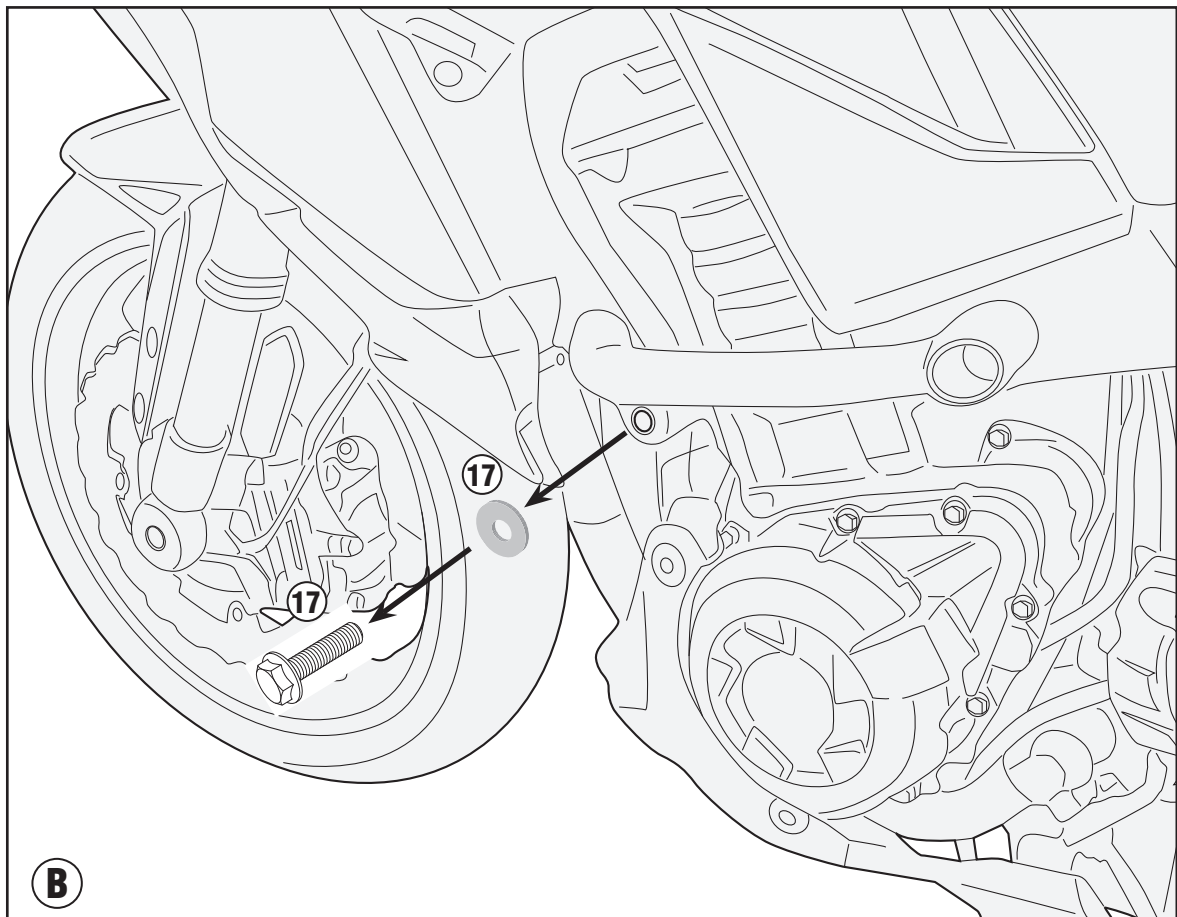

TN4126 - KN4126

SPECIÁLIS BUKÓCSŐ

KAWASAKI VERSYS 1000 (2019)