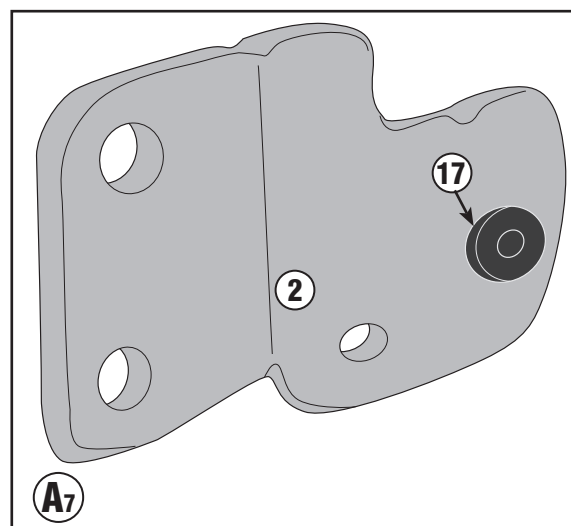

TN4126 - KN4126

SPECIÁLIS BUKÓCSŐ

KAWASAKI VERSYS 1000 (2019)

N°	Leírás	Méret	Kód	Mennyiség
1	Bukócső	-	TN4126DXV TN4126SXV	2 (Jobb, Bal)
2	Rögzítő elem felső	-	GL4116DXV GL4116SXV	2 (Jobb, Bal)
3	Rögzítő elem alsó	Jobb oldal	GL4117V	1 (Jobb)
4	Rögzítő elem alsó	Bal oldal	GL4118V	1 (Bal)
5	Csavar	TES M10x90	1090TES	2
6	Csavar	TES M10x100	10100TES	1
7	Csavar	TES M10x85	1085TES	1
8	Csavar	TECF M8x20	820TECF	4
9	Csavar	TBEIS M10x50	1050TBEIS	4
10	Rozsdamentes acél Alátét	Ø10	10RONSX	8
11	Rugós alátét	Ø8	Z1060	2
12	Távtartó	Ø22x20 10,5 mm	C22L20F10,5T	1
13	Távtartó	Ø22x12 10,5 mm	C22L12F10,5T	1
14	Anyá	Önzáró anyá M8	8DADIFN	2
15	Távtartó	-	32TAPBA	2
16	Kupak	-	13COP	2
17	Eredeti Alkatrészec	-	-	-

CSATLAKOZTASSA SZÉT

ELTÁVOLÍTANI

TN4126 - KN4126

SPECIÁLIS BUKÓCSÓ

KAWASAKI VERSYS 1000 (2019)

TN4126 - KN4126
SPECIÁLIS BUKÓCSŐ
KAWASAKI VERSYS 1000 (2019)

Jobb oldal

TN4126 - KN4126