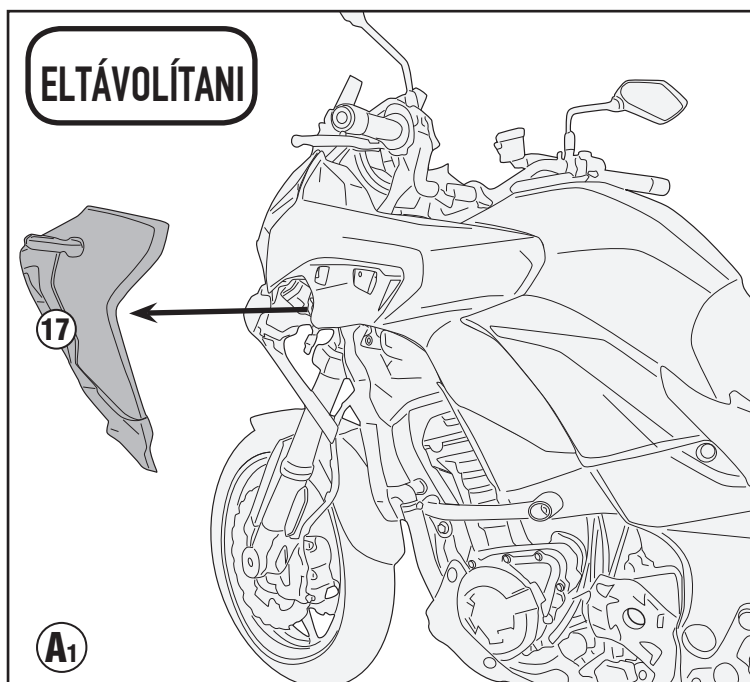

TN4126 - KN4126

SPECIÁLIS BUKÓCSŐ

KAWASAKI VERSYS 1000 (2019)