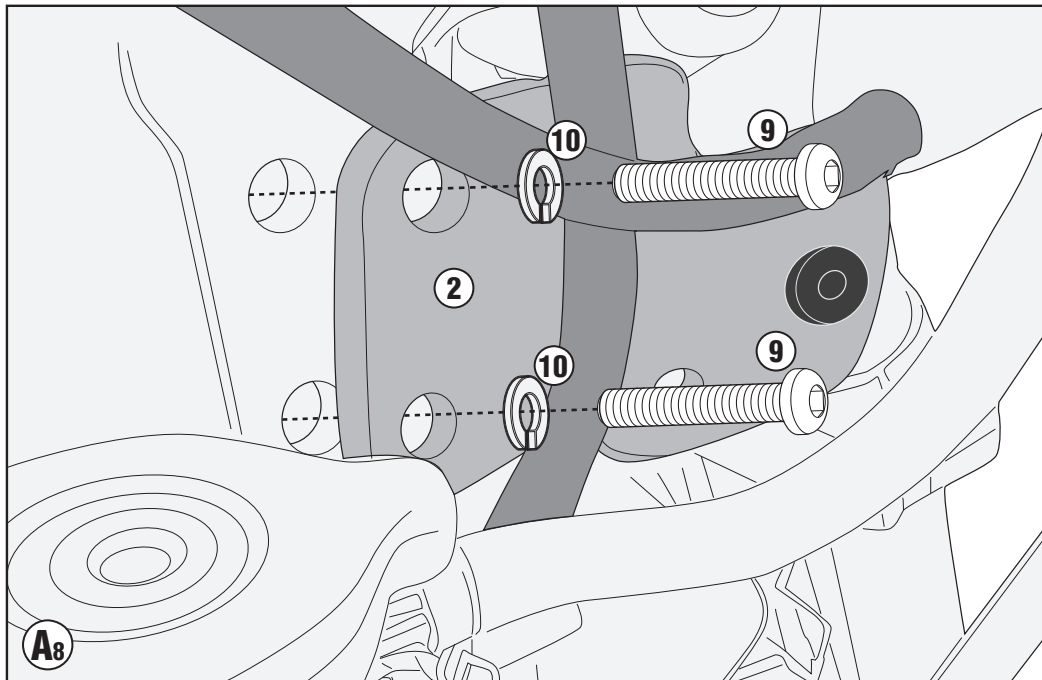

TN4126 - KN4126

SPECIÁLIS BUKÓCSŐ

KAWASAKI VERSYS 1000 (2019)