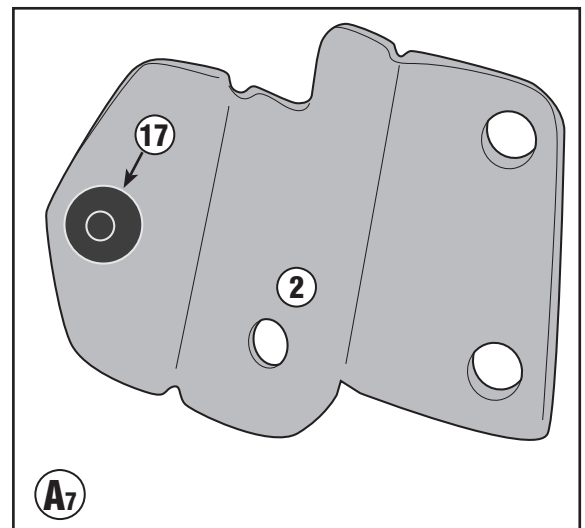

TN4126 - KN4126

SPECIÁLIS BUKÓCSŐ

KAWASAKI VERSYS 1000 (2019)

N°	Leírás	Méret	Kód	Mennyiség
1	Bukócső	-	TN4126DXV TN4126SXV	2 (Jobb, Bal)
2	Rögzítő elem felső	-	GL4116DXV GL4116SXV	2 (Jobb, Bal)
3	Rögzítő elem alsó	Jobb oldal	GL4117V	1 (Jobb)
4	Rögzítő elem alsó	Bal oldal	GL4118V	1 (Bal)
5	Csavar	TES M10x90	1090TES	2
6	Csavar	TES M10x100	10100TES	1
7	Csavar	TES M10x85	1085TES	1
8	Csavar	TECF M8x20	820TECF	4
9	Csavar	TBEIS M10x50	1050TBEIS	4
10	Rozsdamentes acél Alátét	Ø10	10RONSX	8
11	Rugós alátét	Ø8	Z1060	2
12	Távtartó	Ø22x20 10,5 mm	C22L20F10,5T	1
13	Távtartó	Ø22x12 10,5 mm	C22L12F10,5T	1
14	Anyá	Önzáró anyá M8	8DADIFN	2
15	Távtartó	-	32TAPBA	2
16	Kupak	-	13COP	2
17	Eredeti Alkatrészec	-	-	-

CSATLAKOZTASSA SZÉT

ELTÁVOLÍTANI

TN4126 - KN4126

SPECIÁLIS BUKÓCSÓ

KAWASAKI VERSYS 1000 (2019)

TN4126 - KN4126
SPECIÁLIS BUKÓCSŐ
KAWASAKI VERSYS 1000 (2019)

Jobb oldal

TN4126 - KN4126