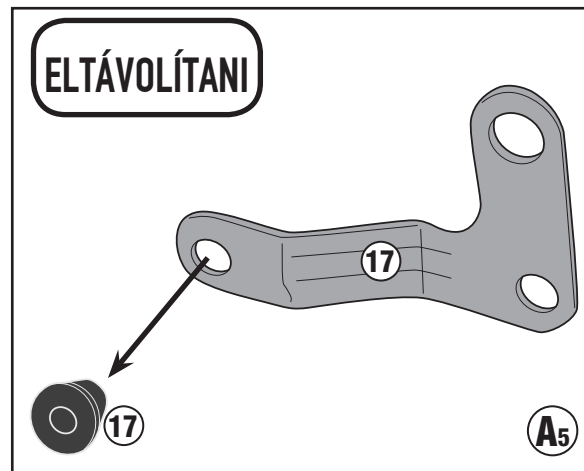

TN4126 - KN4126

SPECIÁLIS BUKÓCSŐ

KAWASAKI VERSYS 1000 (2019)

N°	Leírás	Méret	Kód	Mennyiség
1	Bukócső	-	TN4126DXV TN4126SXV	2 (Jobb, Bal)
2	Rögzítő elem felső	-	GL4116DXV GL4116SXV	2 (Jobb, Bal)
3	Rögzítő elem alsó	Jobb oldal	GL4117V	1 (Jobb)
4	Rögzítő elem alsó	Bal oldal	GL4118V	1 (Bal)
5	Csavar	TES M10x90	1090TES	2
6	Csavar	TES M10x100	10100TES	1
7	Csavar	TES M10x85	1085TES	1
8	Csavar	TECF M8x20	820TECF	4
9	Csavar	TBEIS M10x50	1050TBEIS	4
10	Rozsdamentes acél Alátét	Ø10	10RONSX	8
11	Rugós alátét	Ø8	Z1060	2
12	Távtartó	Ø22x20 10,5 mm	C22L20F10,5T	1
13	Távtartó	Ø22x12 10,5 mm	C22L12F10,5T	1
14	Anyá	Önzáró anyá M8	8DADIFN	2
15	Távtartó	-	32TAPBA	2
16	Kupak	-	13COP	2
17	Eredeti Alkatrészec	-	-	-

CSATLAKOZTASSA SZÉT

ELTÁVOLÍTANI

TN4126 - KN4126

SPECIÁLIS BUKÓCSÓ

KAWASAKI VERSYS 1000 (2019)

TN4126 - KN4126
SPECIÁLIS BUKÓCSŐ
KAWASAKI VERSYS 1000 (2019)

Jobb oldal

TN4126 - KN4126