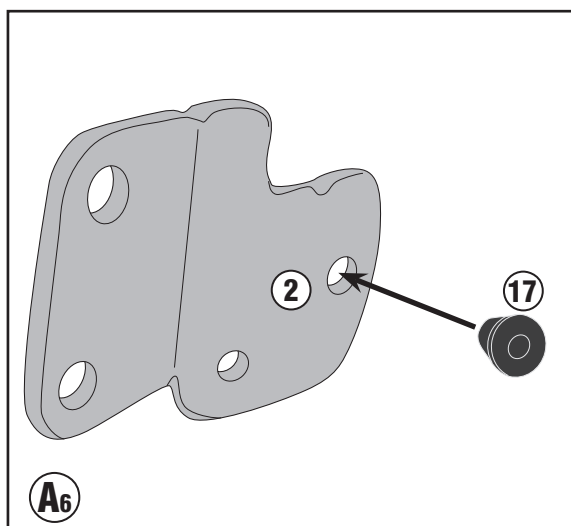

TN4126 - KN4126

SPECIÁLIS BUKÓCSŐ

KAWASAKI VERSYS 1000 (2019)

N°	Leírás	Méret	Kód	Mennyiség
1	Bukócső	-	TN4126DXV TN4126SXV	2 (Jobb, Bal)
2	Rögzítő elem felső	-	GL4116DXV GL4116SXV	2 (Jobb, Bal)
3	Rögzítő elem alsó	Jobb oldal	GL4117V	1 (Jobb)
4	Rögzítő elem alsó	Bal oldal	GL4118V	1 (Bal)
5	Csavar	TES M10x90	1090TES	2
6	Csavar	TES M10x100	10100TES	1
7	Csavar	TES M10x85	1085TES	1
8	Csavar	TECF M8x20	820TECF	4
9	Csavar	TBEIS M10x50	1050TBEIS	4
10	Rozsdamentes acél Alátét	Ø10	10RONSX	8
11	Rugós alátét	Ø8	Z1060	2
12	Távtartó	Ø22x20 10,5 mm	C22L20F10,5T	1
13	Távtartó	Ø22x12 10,5 mm	C22L12F10,5T	1
14	Anyá	Önzáró anyá M8	8DADIFN	2
15	Távtartó	-	32TAPBA	2
16	Kupak	-	13COP	2
17	Eredeti Alkatrészec	-	-	-

CSATLAKOZTASSA SZÉT

ELTÁVOLÍTANI

TN4126 - KN4126

SPECIÁLIS BUKÓCSÓ

KAWASAKI VERSYS 1000 (2019)

TN4126 - KN4126
SPECIÁLIS BUKÓCSŐ
KAWASAKI VERSYS 1000 (2019)

Jobb oldal

TN4126 - KN4126