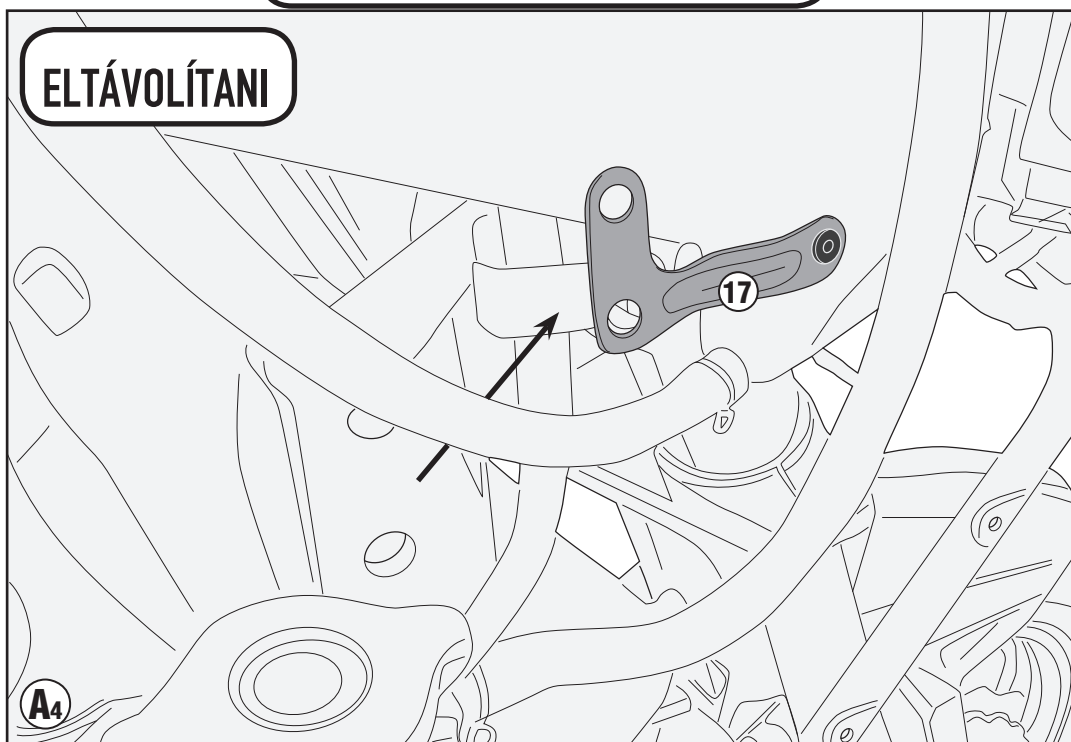

TN4126 - KN4126
SPECIÁLIS BUKÓCSŐ
KAWASAKI VERSYS 1000 (2019)

Jobb oldal