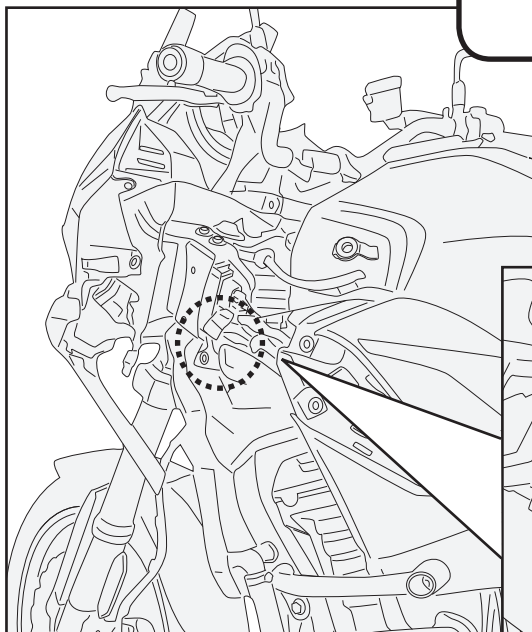

TN4126 - KN4126
SPECIÁLIS BUKÓCSŐ
KAWASAKI VERSYS 1000 (2019)

Bal oldal