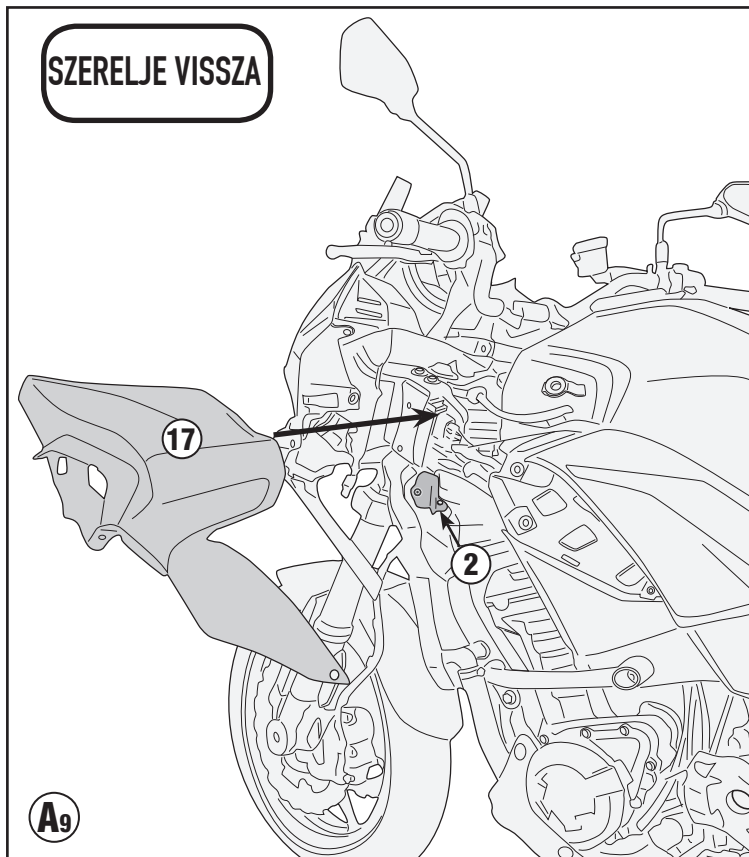

TN4126 - KN4126

SPECIÁLIS BUKÓCSŐ

KAWASAKI VERSYS 1000 (2019)