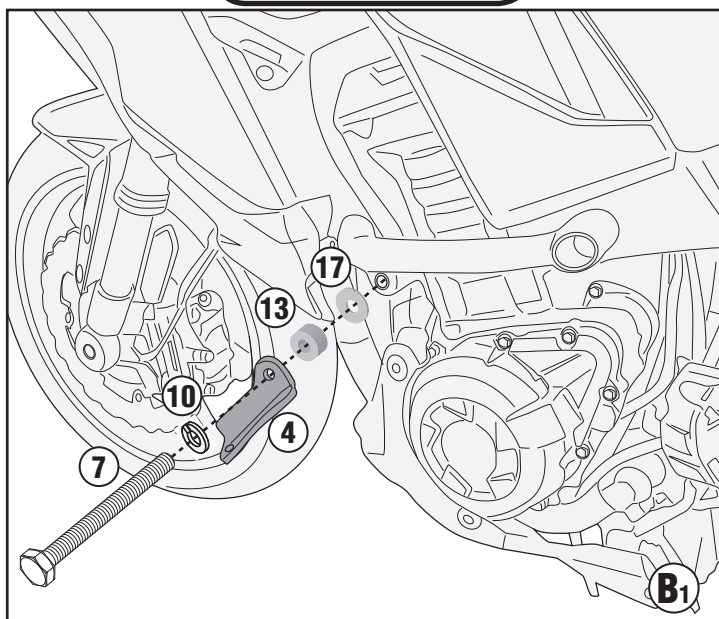

TN4126 - KN4126

SPECIÁLIS BUKÓCSŐ

KAWASAKI VERSYS 1000 (2019)

Bal oldal