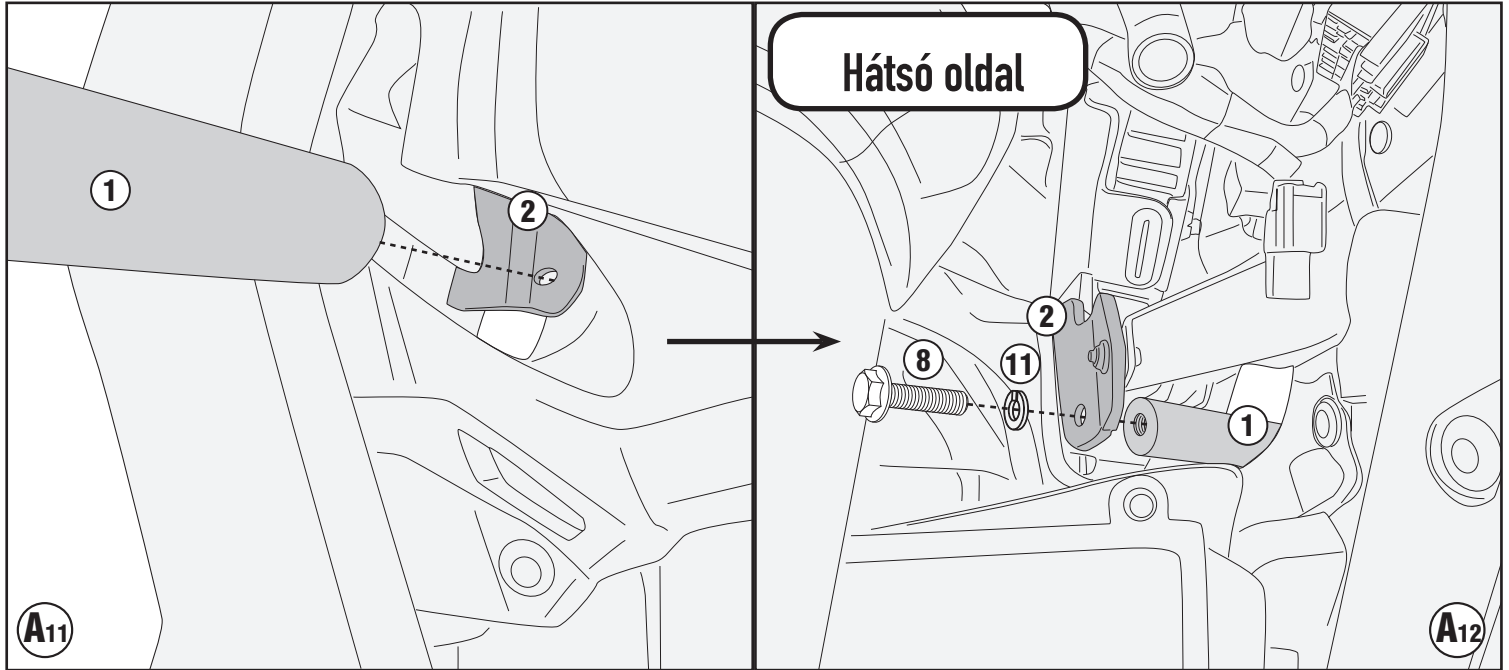

TN4126 - KN4126

SPECIÁLIS BUKÓCSŐ

KAWASAKI VERSYS 1000 (2019)