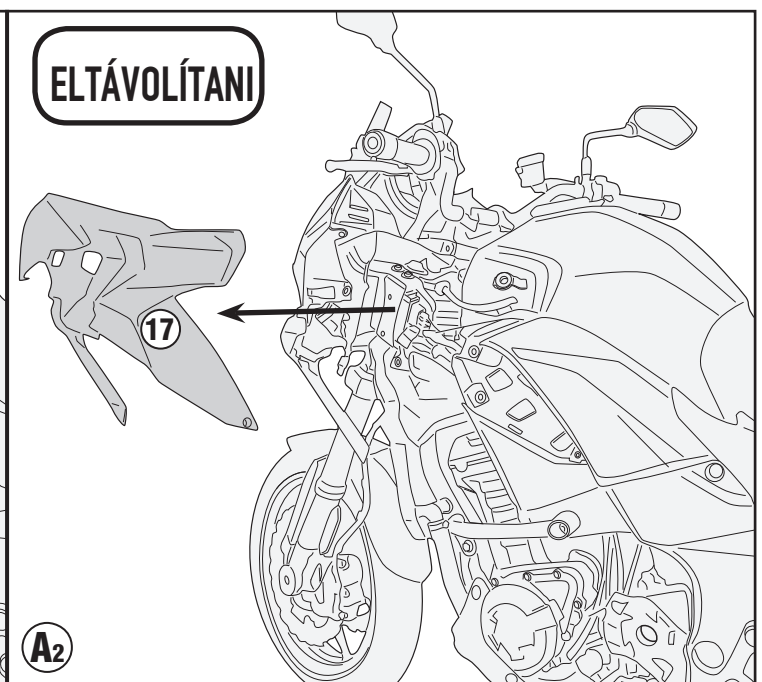

TN4126 - KN4126

SPECIÁLIS BUKÓCSŐ

KAWASAKI VERSYS 1000 (2019)