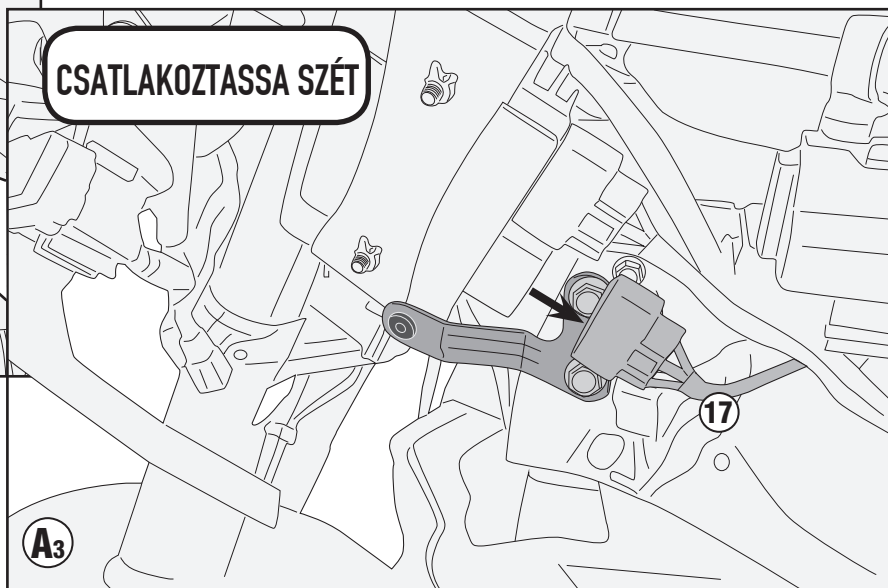

CSATLAKOZTASSA SZÉT