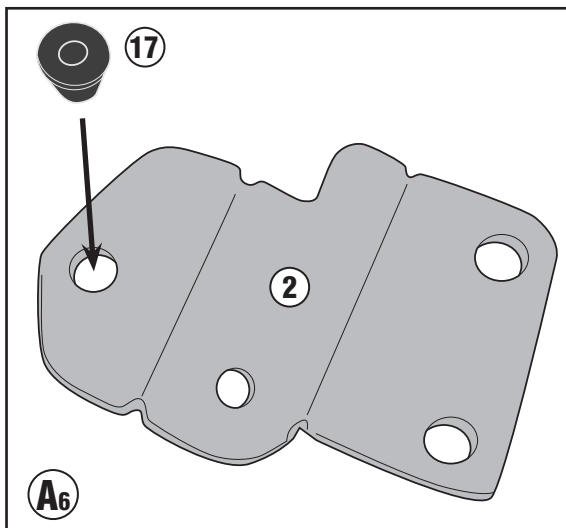

TN4126 - KN4126

SPECIÁLIS BUKÓCSŐ

KAWASAKI VERSYS 1000 (2019)

N°	Leírás	Méret	Kód	Mennyiség
1	Bukócső	-	TN4126DXV TN4126SXV	2 (Jobb, Bal)
2	Rögzítő elem felső	-	GL4116DXV GL4116SXV	2 (Jobb, Bal)
3	Rögzítő elem alsó	Jobb oldal	GL4117V	1 (Jobb)
4	Rögzítő elem alsó	Bal oldal	GL4118V	1 (Bal)
5	Csavar	TES M10x90	1090TES	2
6	Csavar	TES M10x100	10100TES	1
7	Csavar	TES M10x85	1085TES	1
8	Csavar	TECF M8x20	820TECF	4
9	Csavar	TBEIS M10x50	1050TBEIS	4
10	Rozsdamentes acél Alátét	Ø10	10RONSX	8
11	Rugós alátét	Ø8	Z1060	2
12	Távtartó	Ø22x20 10,5 mm	C22L20F10,5T	1
13	Távtartó	Ø22x12 10,5 mm	C22L12F10,5T	1
14	Anyá	Önzáró anyá M8	8DADIFN	2
15	Távtartó	-	32TAPBA	2
16	Kupak	-	13COP	2
17	Eredeti Alkatrészec	-	-	-

CSATLAKOZTASSA SZÉT

ELTÁVOLÍTANI

TN4126 - KN4126

SPECIÁLIS BUKÓCSÓ

KAWASAKI VERSYS 1000 (2019)

TN4126 - KN4126
SPECIÁLIS BUKÓCSŐ
KAWASAKI VERSYS 1000 (2019)

Jobb oldal

TN4126 - KN4126