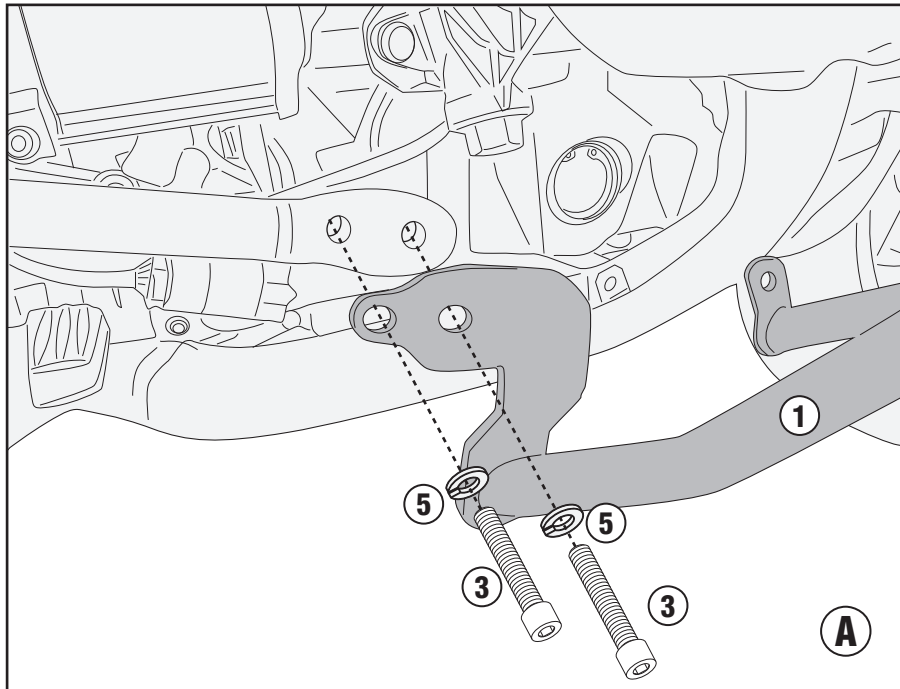

TN5135 - KN5135

Specialis Bukóscő

BMW R1250RT (2019)