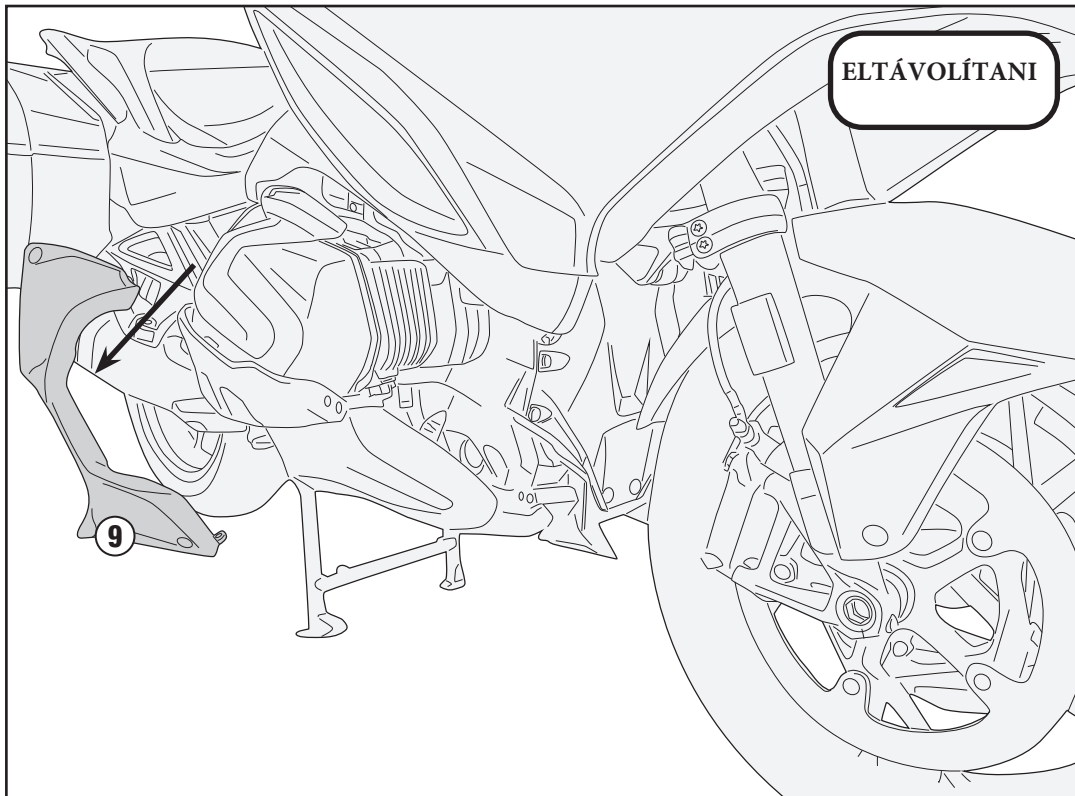

TN5135 - KN5135

Specialis Bukóscő

BMW R1250RT (2019)