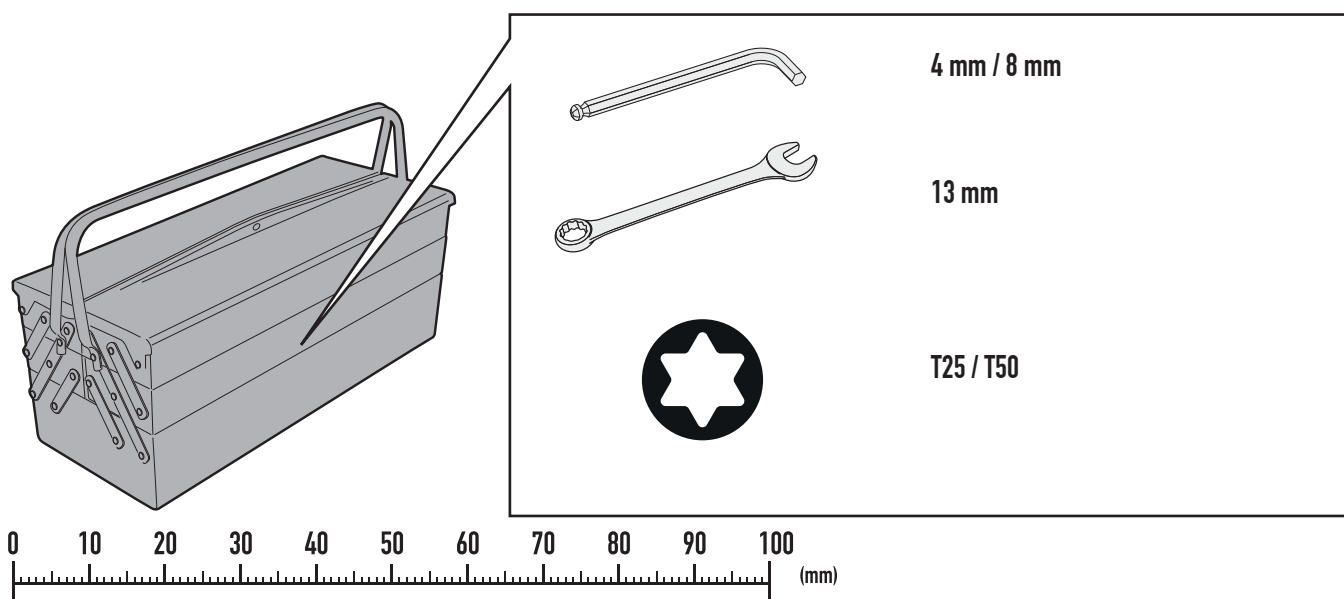

TN5135 - KN5135

Specialis Bukócső

BMW R1250RT (2019)

N°	Leírás	Méret	Kód	Mennyiség
1	Bukócső	-	TN5135DXV TN5135SXV	2 (Jobb;Bal)
2	Csavar	TCEX M10x30	1030TCEX	2
3	Csavar	TCEX M10x50	1050TCEX	4
4	Csavar	TCEX M8x30	830TCEX	2
5	Rugós alátét	Ø10mm INOX	10RONSX	6
6	Rozsdamentes acél Alátét	Ø8mm	8RONX	2
7	Távtartó	Ø20x5 11,5 mm	C20L5F11,5T	2
8	Anyá	Önzáró M8 INOX anya	8DADIAFLNX	2
9	Eredeti Alkatrészek	-	-	-

TN5135 - KN5135

Specialis Bukóscő

BMW R1250RT (2019)

TN5135 - KN5135

Specialis Bukóscő

BMW R1250RT (2019)

TN5135 - KN5135

Specialis Bukóscő