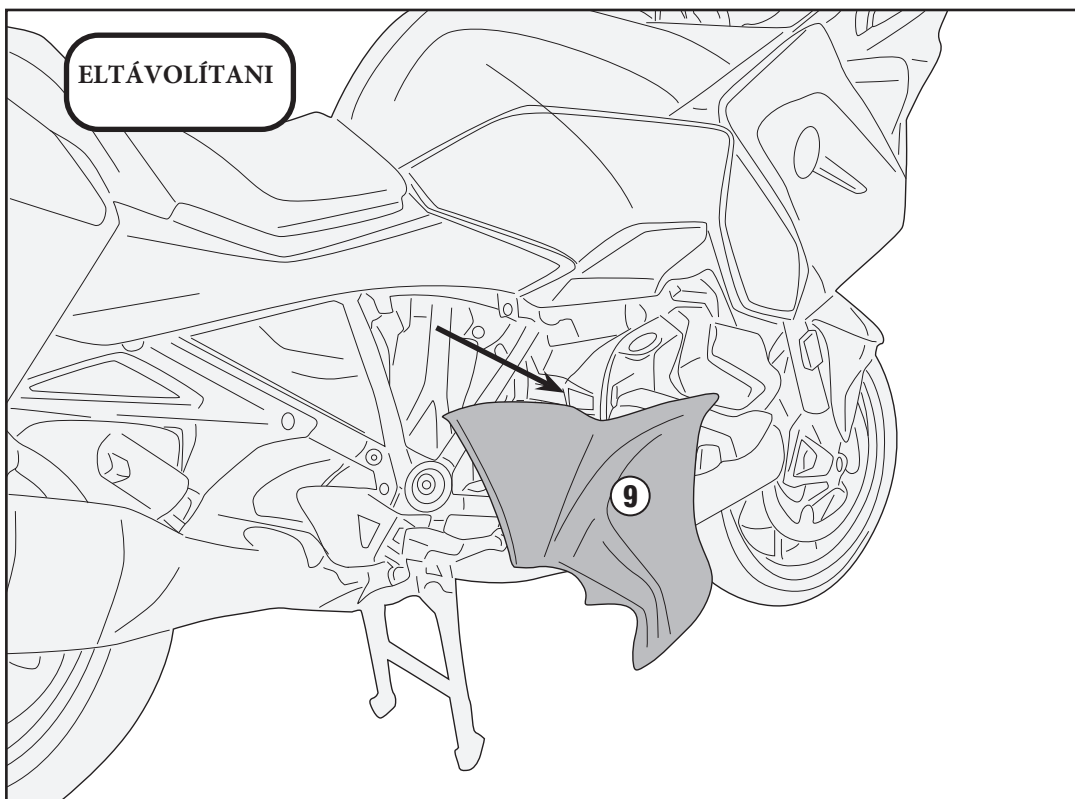

TN5135 - KN5135

Specialis Bukóscő

BMW R1250RT (2019)