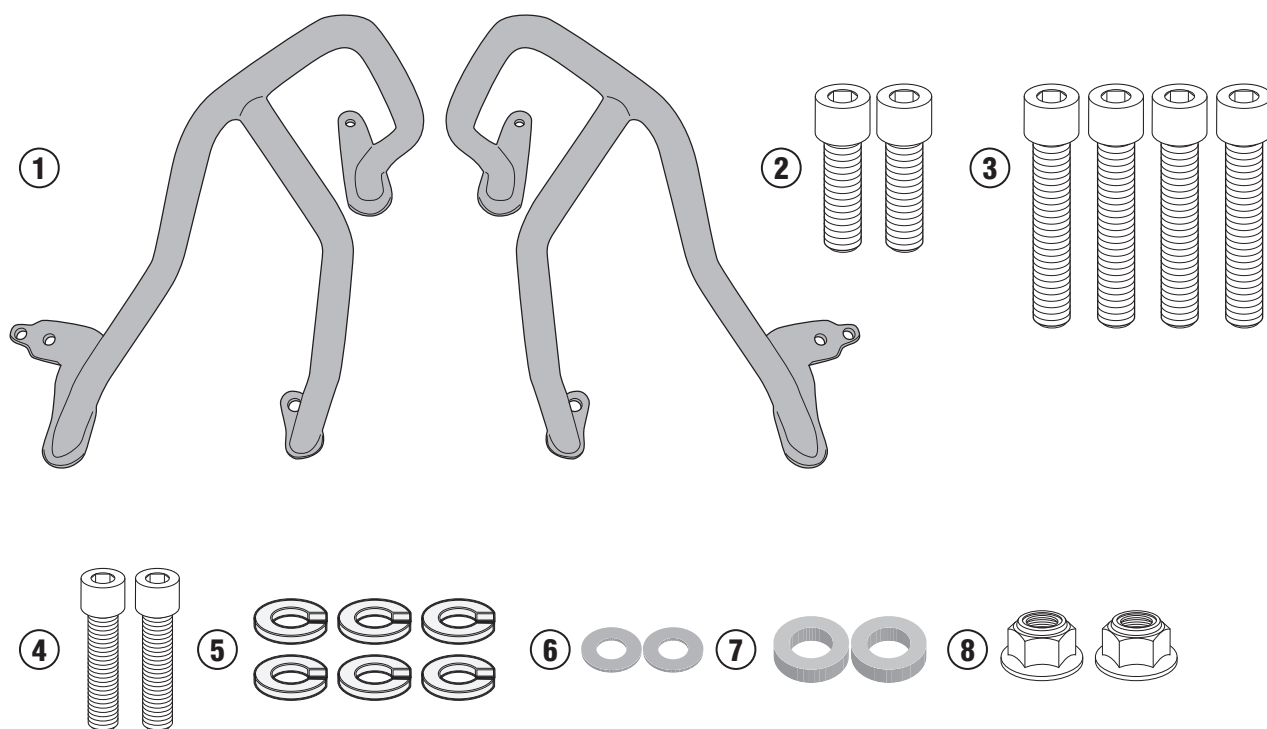

TN5135 - KN5135

Specialis Bukócső

BMW R1250RT (2019)

N°	Leírás	Méret	Kód	Mennyiség
1	Bukócső	-	TN5135DXV TN5135SXV	2 (Jobb;Bal)
2	Csavar	TCEX M10x30	1030TCEX	2
3	Csavar	TCEX M10x50	1050TCEX	4
4	Csavar	TCEX M8x30	830TCEX	2
5	Rugós alátét	Ø10mm INOX	10RONSX	6
6	Rozsdamentes acél Alátét	Ø8mm	8RONX	2
7	Távtartó	Ø20x5 11,5 mm	C20L5F11,5T	2
8	Anyá	Önzáró M8 INOX anya	8DADIAFLNX	2
9	Eredeti Alkatrészek	-	-	-

TN5135 - KN5135

Specialis Bukóscő

BMW R1250RT (2019)

TN5135 - KN5135

Specialis Bukóscő

BMW R1250RT (2019)

TN5135 - KN5135

Specialis Bukóscő

BMW R1250RT (2019)

TN5135 - KN5135

Specialis Bukóscő

BMW R1250RT (2019)

TN5135 - KN5135

Specialis Bukóscő

BMW R1250RT (2019)