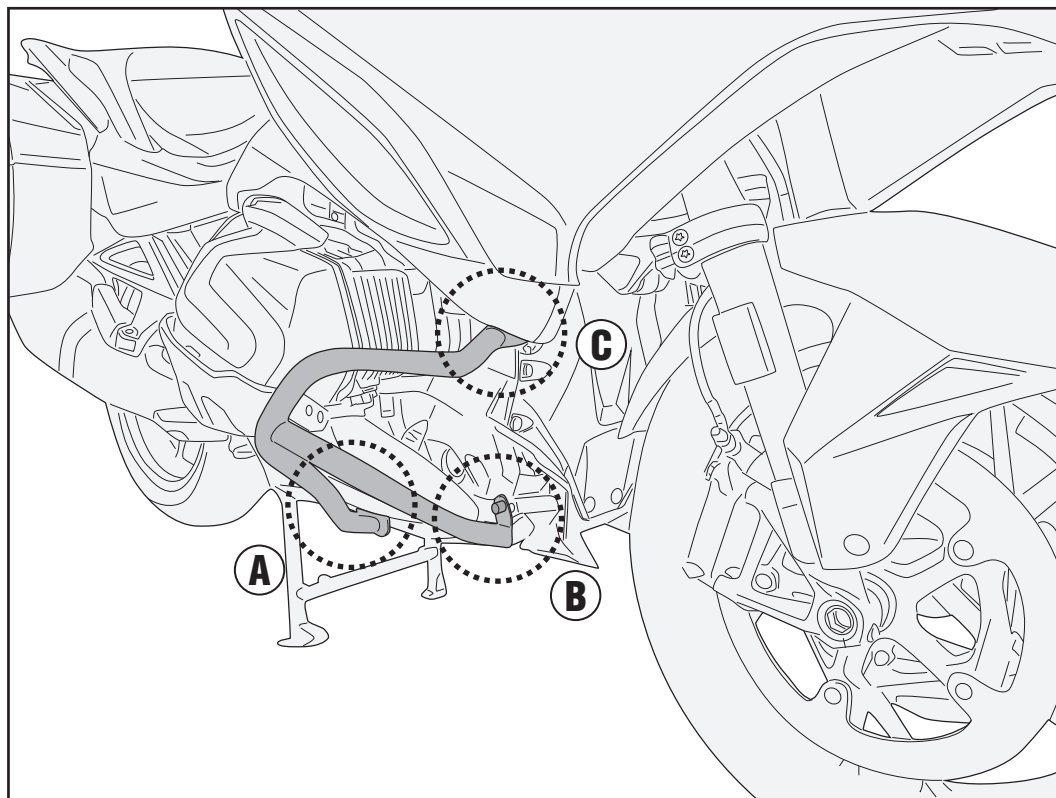

TN5135 - KN5135

Specialis Bukóscő

BMW R1250RT (2019)