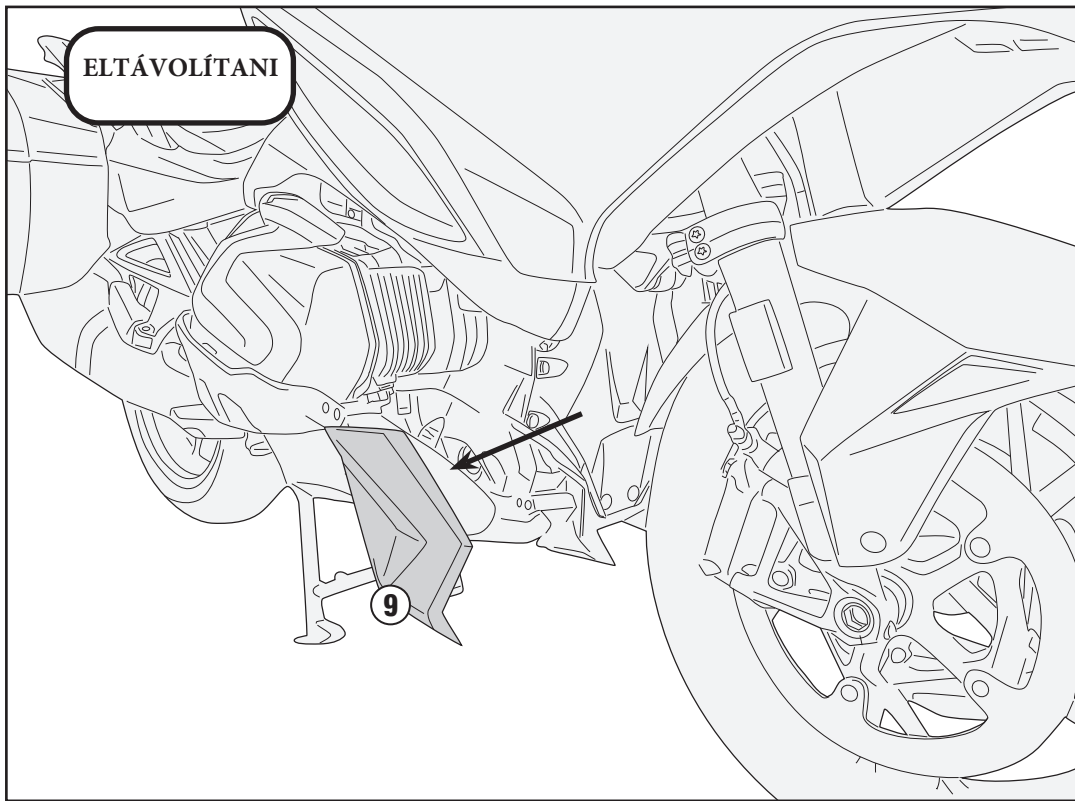

TN5135 - KN5135

Specialis Bukóscő

BMW R1250RT (2019)