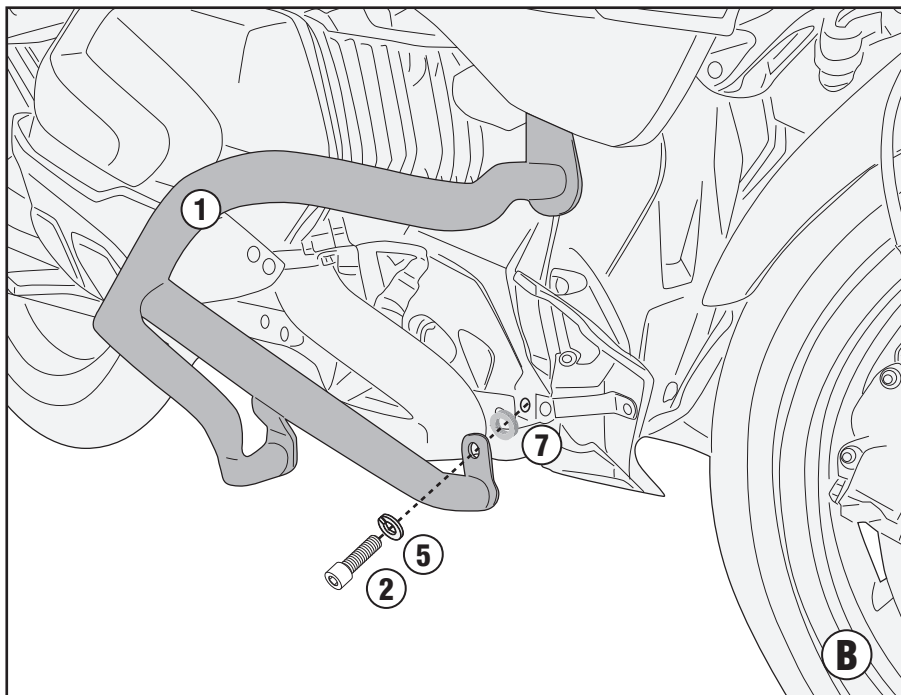

TN5135 - KN5135

Specialis Bukóscő

BMW R1250RT (2019)