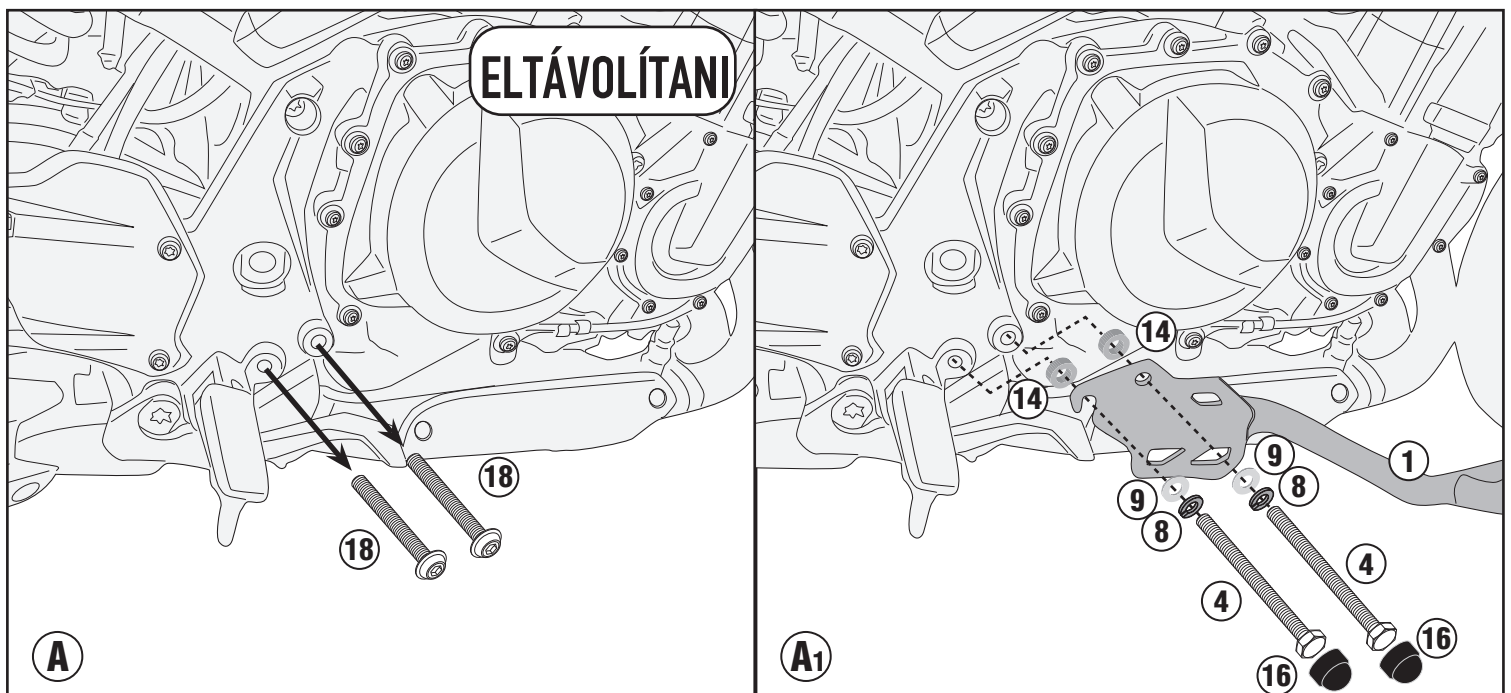

TN5137 - KN5137

Specialis Bukóscő

BMW F900XR (2020)

N°	Leírás	Méret	Kód	Mennyiség
1	Bukóscő	-	TN5137DXV TN5137SXV	2 (Jobb;Bal)
2	ÖSSZEKÖTŐ ELEM	-	GNB2493V	1
3	Csavar	TCEX M12x120	12120TCEX	1
4	Csavar	TEX M10x110 1,50	10110TEX	2
5	Csavar	TCEX M12x100 1,50	12100TCEX	1
6	Csavar	TBEI M8x20	820TBEI	2
7	Csavar	TBEI M8x25	825TBEI	1
8	Rozsdamentes acél Alátét	Ø10mm	10RONSX	2
9	Rozsdamentes acél Alátét	Ø10mm	10RONX	2
10	Rugós alátét	Ø6mm	Z1060	3
11	Rozsdamentes acél Alátét	Ø8mm Ø14mm .0,3mm	805RONX	2
12	Alátét	Ø8mm Ø24mm .2/3mm	258RON	1
13	Távtartó	Ø22x8 12,5mm	C22L8F12,5T	1
14	Távtartó	Ø22x5 10,5mm	C22L5F10,5T	2
15	Távtartó	Ø22x55 12,5mm	C22L55F12,5T	1
16	Kupak	-	17COP	2
17	Kupak	-	25TAPBA	2
18	Eredeti Alkatrészek	-	-	-

TN5137 - KN5137

Specialis Bukóscő

BMW F900XR (2020)

TN5137 - KN5137

Specialis Bukóscő

BMW F900XR (2020)

Jobb oldal

TN5137 - KN5137

Specialis Bukóscő

BMW F900XR (2020)

Jobb oldal

Bal oldal

TN5137 - KN5137

Specialis Bukóscő

BMW F900XR (2020)

Bal oldal

TN5137 - KN5137

Specialis Bukóscő

BMW F900XR (2020)

**VIGYÁZZON A HELYES
FELSZERELÉSRE. TARTSA A
TÁVOLSÁGOT AZ ÖSSZEKÖTŐ ELEM
ÉS A KIPUFOGÓ KÖZÖTT.**