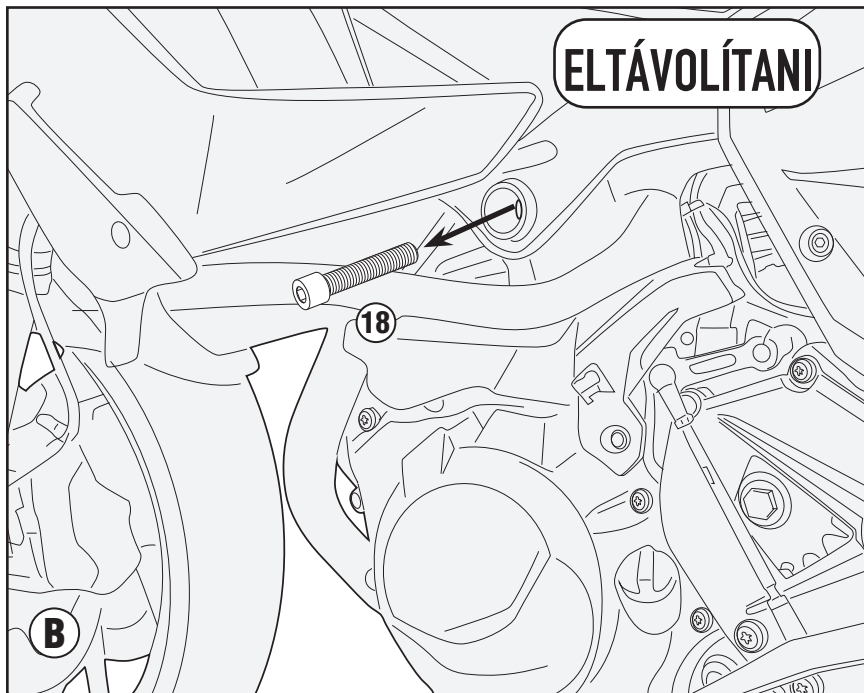

TN5137 - KN5137

Specialis Bukóscő

BMW F900XR (2020)

N°	Leírás	Méret	Kód	Mennyiség
1	Bukóscő	-	TN5137DXV TN5137SXV	2 (Jobb;Bal)
2	ÖSSZEKÖTŐ ELEM	-	GNB2493V	1
3	Csavar	TCEX M12x120	12120TCEX	1
4	Csavar	TEX M10x110 1,50	10110TEX	2
5	Csavar	TCEX M12x100 1,50	12100TCEX	1
6	Csavar	TBEI M8x20	820TBEI	2
7	Csavar	TBEI M8x25	825TBEI	1
8	Rozsdamentes acél Alátét	Ø10mm	10RONSX	2
9	Rozsdamentes acél Alátét	Ø10mm	10RONX	2
10	Rugós alátét	Ø6mm	Z1060	3
11	Rozsdamentes acél Alátét	Ø8mm Ø14mm .0,3mm	805RONX	2
12	Alátét	Ø8mm Ø24mm .2/3mm	258RON	1
13	Távtartó	Ø22x8 12,5mm	C22L8F12,5T	1
14	Távtartó	Ø22x5 10,5mm	C22L5F10,5T	2
15	Távtartó	Ø22x55 12,5mm	C22L55F12,5T	1
16	Kupak	-	17COP	2
17	Kupak	-	25TAPBA	2
18	Eredeti Alkatrészek	-	-	-

Specialis Bukóscő

BMW F900XR (2020)

Jobb oldal

Bal oldal

TN5137 - KN5137

Specialis Bukóscő

BMW F900XR (2020)

Bal oldal