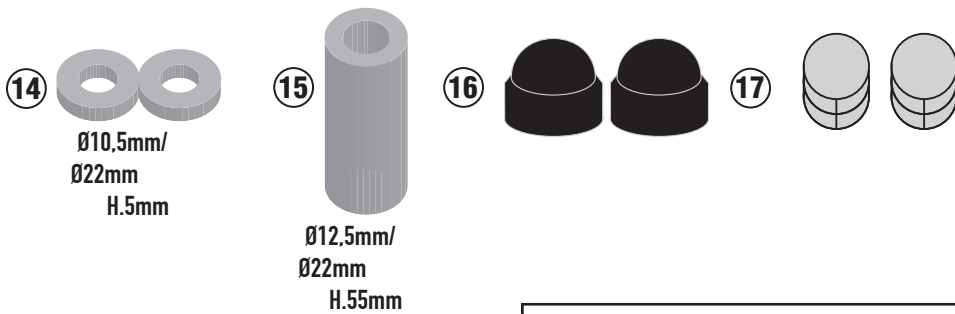

TN5137 - KN5137

Specialis Bukóscő

BMW F900XR (2020)

N°	Leírás	Méret	Kód	Mennyiség
1	Bukóscő	-	TN5137DXV TN5137SXV	2 (Jobb;Bal)
2	ÖSSZEKÖTŐ ELEM	-	GNB2493V	1
3	Csavar	TCEX M12x120	12120TCEX	1
4	Csavar	TEX M10x110 1,50	10110TEX	2
5	Csavar	TCEX M12x100 1,50	12100TCEX	1
6	Csavar	TBEI M8x20	820TBEI	2
7	Csavar	TBEI M8x25	825TBEI	1
8	Rozsdamentes acél Alátét	Ø10mm	10RONSX	2
9	Rozsdamentes acél Alátét	Ø10mm	10RONX	2
10	Rugós alátét	Ø6mm	Z1060	3
11	Rozsdamentes acél Alátét	Ø8mm Ø14mm .0,3mm	805RONX	2
12	Alátét	Ø8mm Ø24mm .2/3mm	258RON	1
13	Távtartó	Ø22x8 12,5mm	C22L8F12,5T	1
14	Távtartó	Ø22x5 10,5mm	C22L5F10,5T	2
15	Távtartó	Ø22x55 12,5mm	C22L55F12,5T	1
16	Kupak	-	17COP	2
17	Kupak	-	25TAPBA	2
18	Eredeti Alkatrészek	-	-	-

TN5137 - KN5137

Specialis Bukóscő

BMW F900XR (2020)

TN5137 - KN5137

Specialis Bukóscő

BMW F900XR (2020)

Jobb oldal

TN5137 - KN5137

Specialis Bukóscő

BMW F900XR (2020)

Jobb oldal

Bal oldal

TN5137 - KN5137

Specialis Bukóscő

BMW F900XR (2020)

Bal oldal