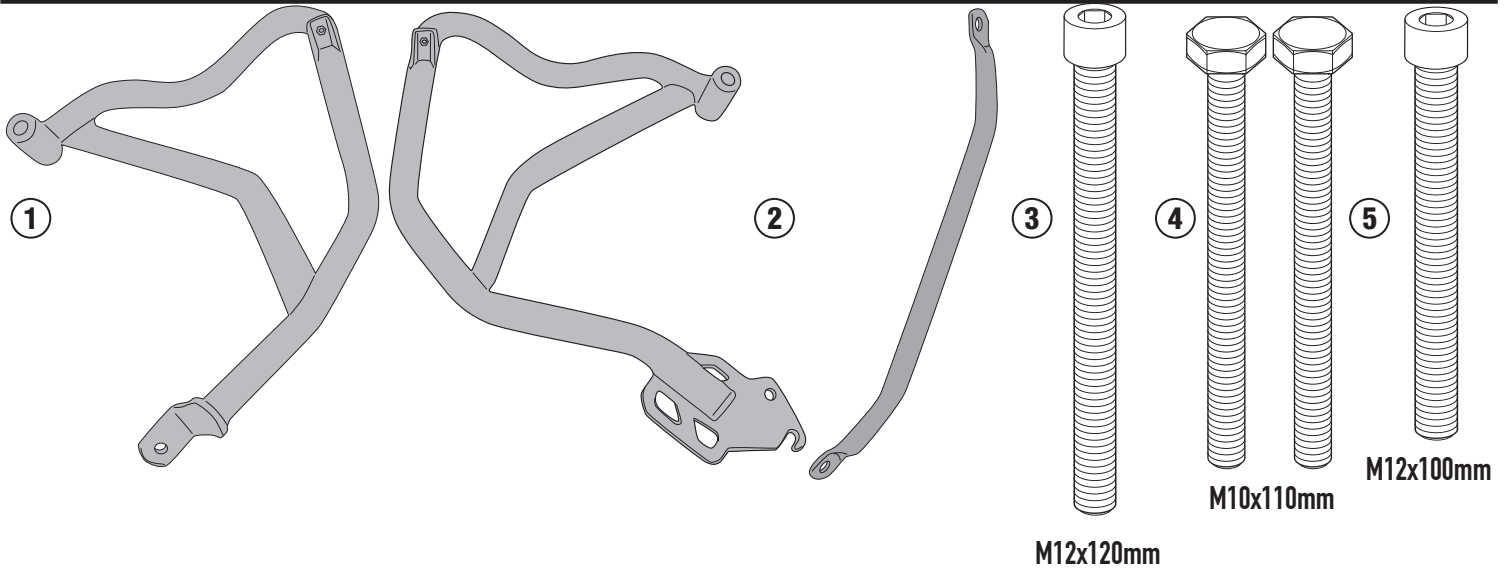

TN5137 - KN5137

Specialis Bukóscő

BMW F900XR (2020)

N°	Leírás	Méret	Kód	Mennyiség
1	Bukóscő	-	TN5137DXV TN5137SXV	2 (Jobb;Bal)
2	ÖSSZEKÖTŐ ELEM	-	GNB2493V	1
3	Csavar	TCEX M12x120	12120TCEX	1
4	Csavar	TEX M10x110 1,50	10110TEX	2
5	Csavar	TCEX M12x100 1,50	12100TCEX	1
6	Csavar	TBEI M8x20	820TBEI	2
7	Csavar	TBEI M8x25	825TBEI	1
8	Rozsdamentes acél Alátét	Ø10mm	10RONSX	2
9	Rozsdamentes acél Alátét	Ø10mm	10RONX	2
10	Rugós alátét	Ø6mm	Z1060	3
11	Rozsdamentes acél Alátét	Ø8mm Ø14mm .0,3mm	805RONX	2
12	Alátét	Ø8mm Ø24mm .2/3mm	258RON	1
13	Távtartó	Ø22x8 12,5mm	C22L8F12,5T	1
14	Távtartó	Ø22x5 10,5mm	C22L5F10,5T	2
15	Távtartó	Ø22x55 12,5mm	C22L55F12,5T	1
16	Kupak	-	17COP	2
17	Kupak	-	25TAPBA	2
18	Eredeti Alkatrészek	-	-	-

TN5137 - KN5137

Specialis Bukóscő

BMW F900XR (2020)

TN5137 - KN5137

Specialis Bukóscő

BMW F900XR (2020)

Jobb oldal

TN5137 - KN5137

Specialis Bukóscő

BMW F900XR (2020)

Jobb oldal

Bal oldal

TN5137 - KN5137

Specialis Bukóscő

BMW F900XR (2020)

Bal oldal

TN5137 - KN5137

Specialis Bukóscő

BMW F900XR (2020)

**VIGYÁZZON A HELYES
FELSZERELÉSRE. TARTSA A
TÁVOLSÁGOT AZ ÖSSZEKÖTŐ ELEM
ÉS A KIPUFOGÓ KÖZÖTT.**