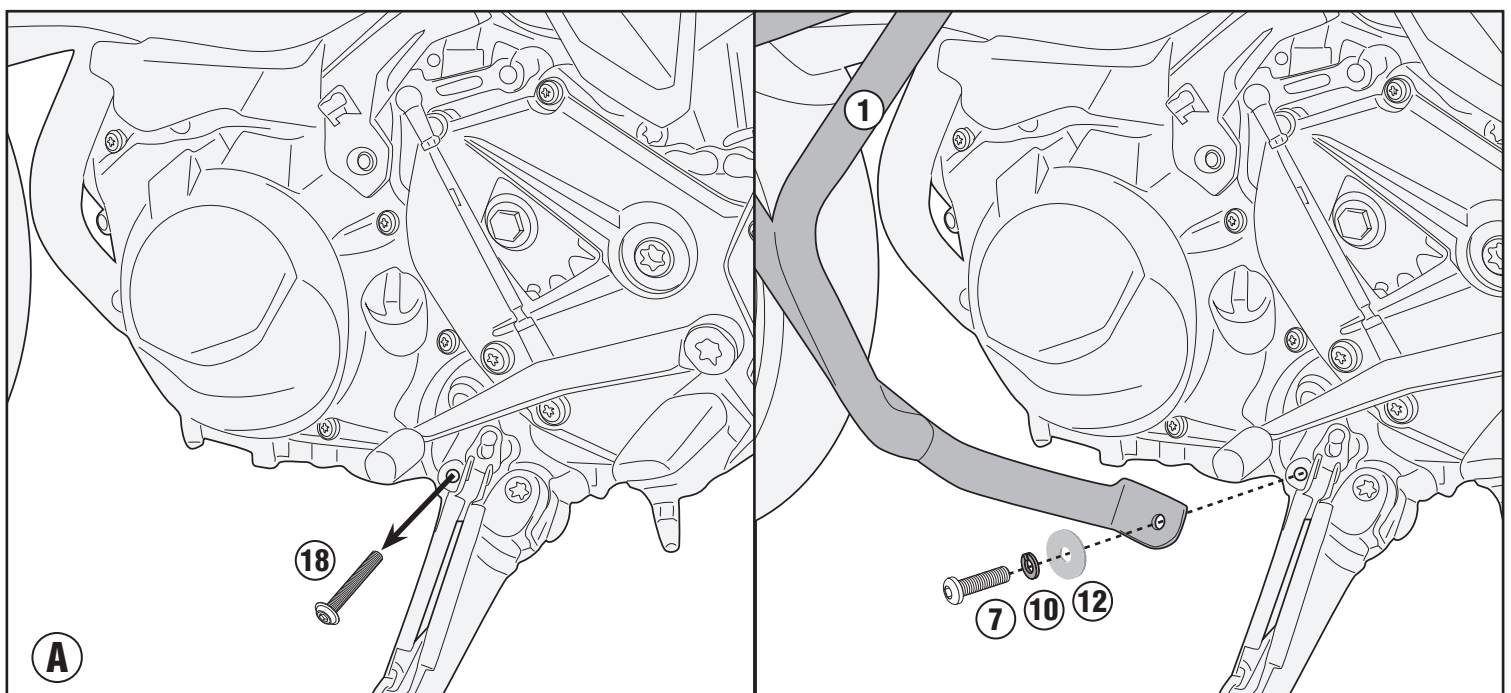

TN5137 - KN5137

Specialis Bukóscő

BMW F900XR (2020)

N°	Leírás	Méret	Kód	Mennyiség
1	Bukóscő	-	TN5137DXV TN5137SXV	2 (Jobb;Bal)
2	ÖSSZEKÖTŐ ELEM	-	GNB2493V	1
3	Csavar	TCEX M12x120	12120TCEX	1
4	Csavar	TEX M10x110 1,50	10110TEX	2
5	Csavar	TCEX M12x100 1,50	12100TCEX	1
6	Csavar	TBEI M8x20	820TBEI	2
7	Csavar	TBEI M8x25	825TBEI	1
8	Rozsdamentes acél Alátét	Ø10mm	10RONSX	2
9	Rozsdamentes acél Alátét	Ø10mm	10RONX	2
10	Rugós alátét	Ø6mm	Z1060	3
11	Rozsdamentes acél Alátét	Ø8mm Ø14mm .0,3mm	805RONX	2
12	Alátét	Ø8mm Ø24mm .2/3mm	258RON	1
13	Távtartó	Ø22x8 12,5mm	C22L8F12,5T	1
14	Távtartó	Ø22x5 10,5mm	C22L5F10,5T	2
15	Távtartó	Ø22x55 12,5mm	C22L55F12,5T	1
16	Kupak	-	17COP	2
17	Kupak	-	25TAPBA	2
18	Eredeti Alkatrészek	-	-	-

TN5137 - KN5137

Specialis Bukóscő

BMW F900XR (2020)

TN5137 - KN5137

Specialis Bukóscő

BMW F900XR (2020)

Jobb oldal

TN5137 - KN5137

Specialis Bukóscő

BMW F900XR (2020)

Jobb oldal

Bal oldal

TN5137 - KN5137

Specialis Bukóscő

BMW F900XR (2020)

Bal oldal