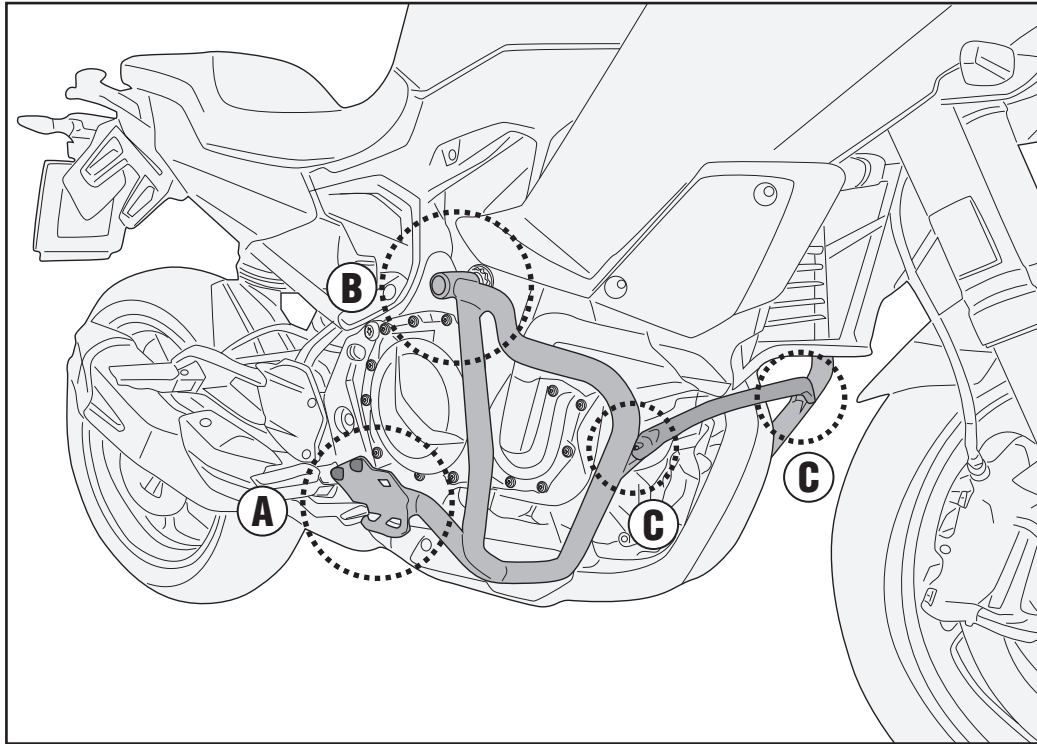

TN5137 - KN5137

Specialis Bukóscő

BMW F900XR (2020)

N°	Leírás	Méret	Kód	Mennyiség
1	Bukóscő	-	TN5137DXV TN5137SXV	2 (Jobb;Bal)
2	ÖSSZEKÖTŐ ELEM	-	GNB2493V	1
3	Csavar	TCEX M12x120	12120TCEX	1
4	Csavar	TEX M10x110 1,50	10110TEX	2
5	Csavar	TCEX M12x100 1,50	12100TCEX	1
6	Csavar	TBEI M8x20	820TBEI	2
7	Csavar	TBEI M8x25	825TBEI	1
8	Rozsdamentes acél Alátét	Ø10mm	10RONSX	2
9	Rozsdamentes acél Alátét	Ø10mm	10RONX	2
10	Rugós alátét	Ø6mm	Z1060	3
11	Rozsdamentes acél Alátét	Ø8mm Ø14mm .0,3mm	805RONX	2
12	Alátét	Ø8mm Ø24mm .2/3mm	258RON	1
13	Távtartó	Ø22x8 12,5mm	C22L8F12,5T	1
14	Távtartó	Ø22x5 10,5mm	C22L5F10,5T	2
15	Távtartó	Ø22x55 12,5mm	C22L55F12,5T	1
16	Kupak	-	17COP	2
17	Kupak	-	25TAPBA	2
18	Eredeti Alkatrészek	-	-	-

TN5137 - KN5137

Specialis Bukóscő

BMW F900XR (2020)

TN5137 - KN5137

Specialis Bukóscő

BMW F900XR (2020)

Jobb oldal

TN5137 - KN5137

Specialis Bukóscő

BMW F900XR (2020)

Jobb oldal

Bal oldal

TN5137 - KN5137

Specialis Bukóscő

BMW F900XR (2020)

Bal oldal