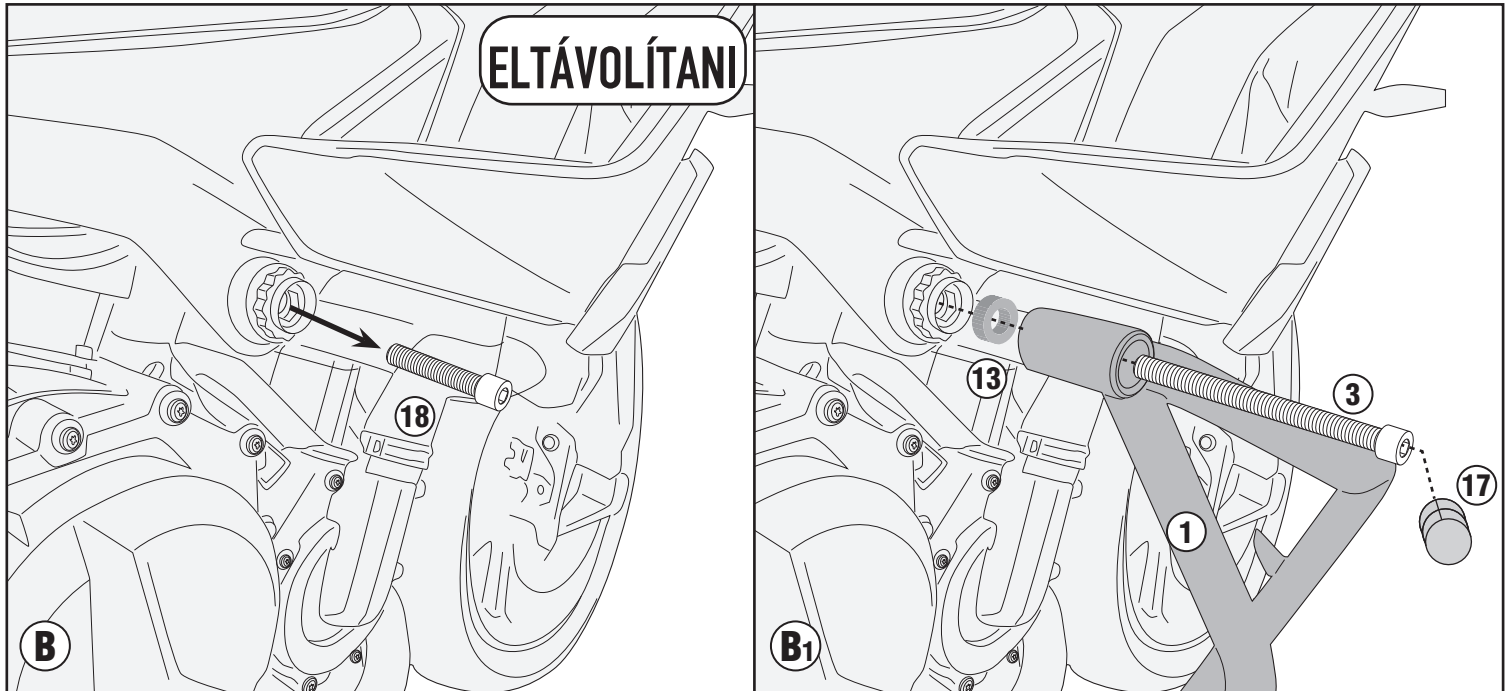

TN5137 - KN5137

Specialis Bukóscő

BMW F900XR (2020)

Jobb oldal