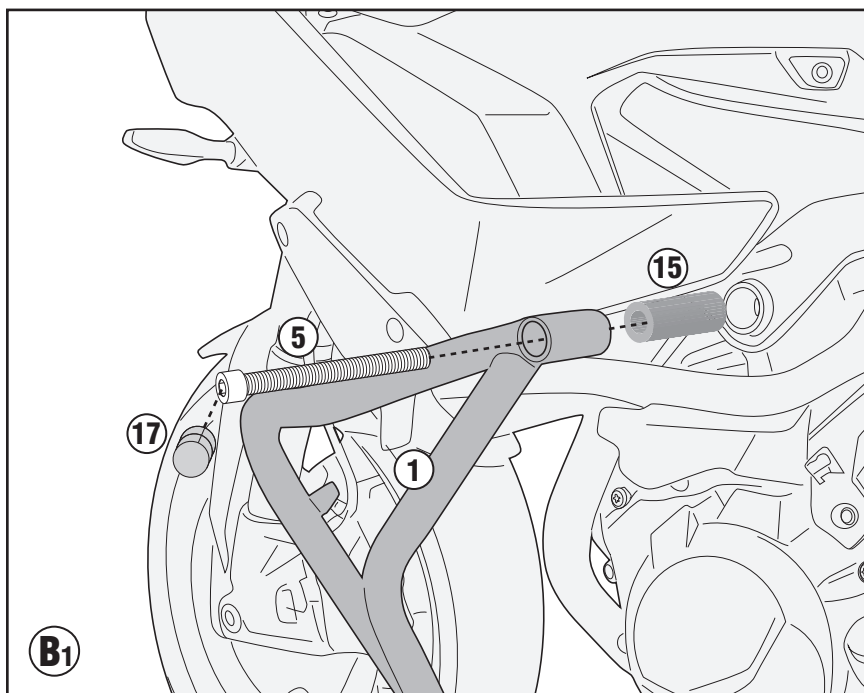

TN5137 - KN5137

Specialis Bukóscő

BMW F900XR (2020)

N°	Leírás	Méret	Kód	Mennyiség
1	Bukóscő	-	TN5137DXV TN5137SXV	2 (Jobb;Bal)
2	ÖSSZEKÖTŐ ELEM	-	GNB2493V	1
3	Csavar	TCEX M12x120	12120TCEX	1
4	Csavar	TEX M10x110 1,50	10110TEX	2
5	Csavar	TCEX M12x100 1,50	12100TCEX	1
6	Csavar	TBEI M8x20	820TBEI	2
7	Csavar	TBEI M8x25	825TBEI	1
8	Rozsdamentes acél Alátét	Ø10mm	10RONSX	2
9	Rozsdamentes acél Alátét	Ø10mm	10RONX	2
10	Rugós alátét	Ø6mm	Z1060	3
11	Rozsdamentes acél Alátét	Ø8mm Ø14mm .0,3mm	805RONX	2
12	Alátét	Ø8mm Ø24mm .2/3mm	258RON	1
13	Távtartó	Ø22x8 12,5mm	C22L8F12,5T	1
14	Távtartó	Ø22x5 10,5mm	C22L5F10,5T	2
15	Távtartó	Ø22x55 12,5mm	C22L55F12,5T	1
16	Kupak	-	17COP	2
17	Kupak	-	25TAPBA	2
18	Eredeti Alkatrészek	-	-	-

Specialis Bukóscő

BMW F900XR (2020)

Jobb oldal

Bal oldal

TN5137 - KN5137

Specialis Bukóscő

BMW F900XR (2020)

Bal oldal