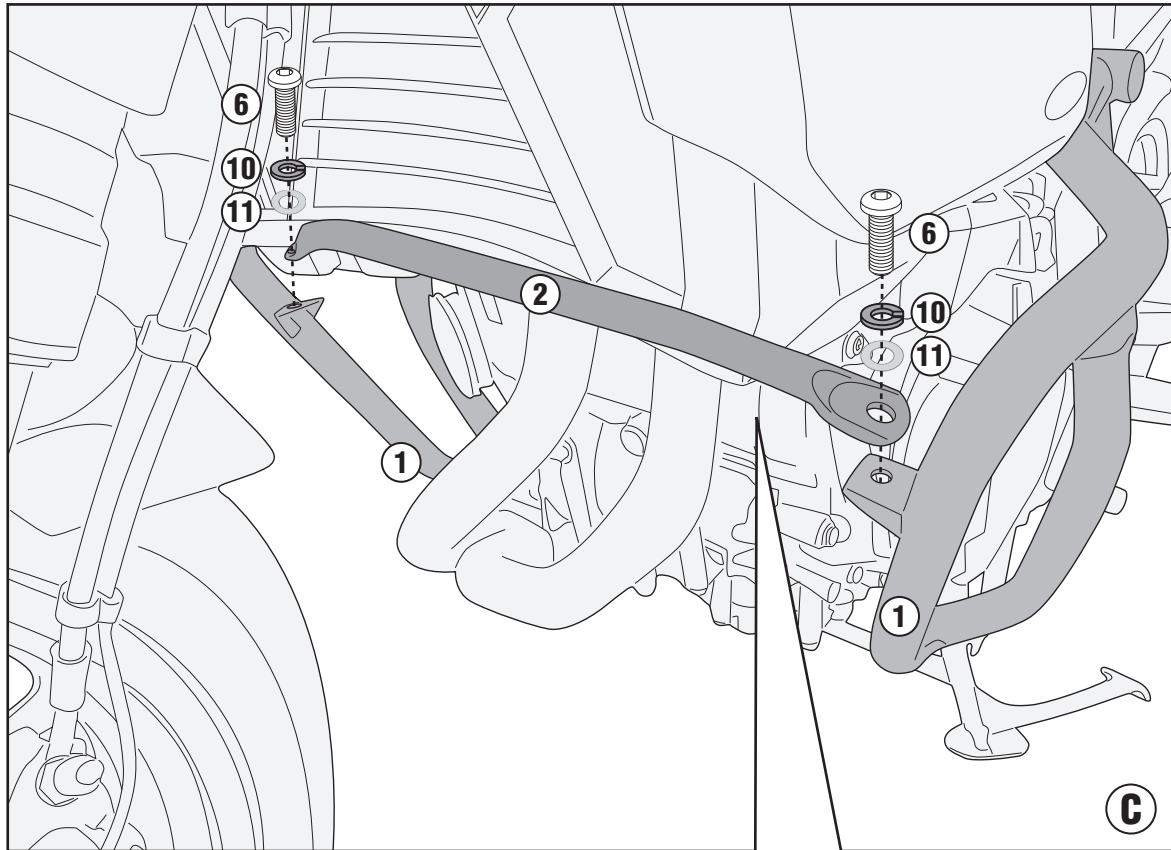

TN5137 - KN5137

Specialis Bukóscő

BMW F900XR (2020)

**VIGYÁZZON A HELYES
FELSZERELÉSRE. TARTSA A
TÁVOLSÁGOT AZ ÖSSZEKÖTŐ ELEM
ÉS A KIPUFOGÓ KÖZÖTT.**