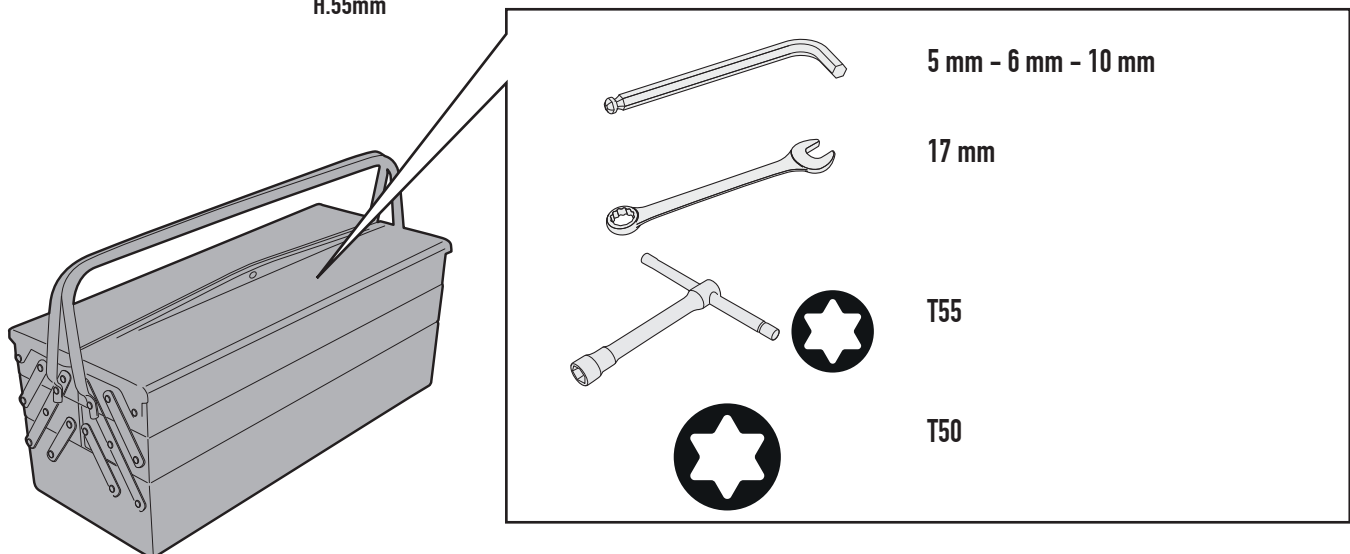

TN5137 - KN5137

Specialis Bukóscő

BMW F900XR (2020)

N°	Leírás	Méret	Kód	Mennyiség
1	Bukóscő	-	TN5137DXV TN5137SXV	2 (Jobb;Bal)
2	ÖSSZEKÖTŐ ELEM	-	GNB2493V	1
3	Csavar	TCEX M12x120	12120TCEX	1
4	Csavar	TEX M10x110 1,50	10110TEX	2
5	Csavar	TCEX M12x100 1,50	12100TCEX	1
6	Csavar	TBEI M8x20	820TBEI	2
7	Csavar	TBEI M8x25	825TBEI	1
8	Rozsdamentes acél Alátét	Ø10mm	10RONSX	2
9	Rozsdamentes acél Alátét	Ø10mm	10RONX	2
10	Rugós alátét	Ø6mm	Z1060	3
11	Rozsdamentes acél Alátét	Ø8mm Ø14mm .0,3mm	805RONX	2
12	Alátét	Ø8mm Ø24mm .2/3mm	258RON	1
13	Távtartó	Ø22x8 12,5mm	C22L8F12,5T	1
14	Távtartó	Ø22x5 10,5mm	C22L5F10,5T	2
15	Távtartó	Ø22x55 12,5mm	C22L55F12,5T	1
16	Kupak	-	17COP	2
17	Kupak	-	25TAPBA	2
18	Eredeti Alkatrészek	-	-	-

TN5137 - KN5137

Specialis Bukóscő

BMW F900XR (2020)

TN5137 - KN5137

Specialis Bukóscő

BMW F900XR (2020)

Jobb oldal

TN5137 - KN5137

Specialis Bukóscő

BMW F900XR (2020)

Jobb oldal

Bal oldal

TN5137 - KN5137

Specialis Bukóscő

BMW F900XR (2020)

Bal oldal