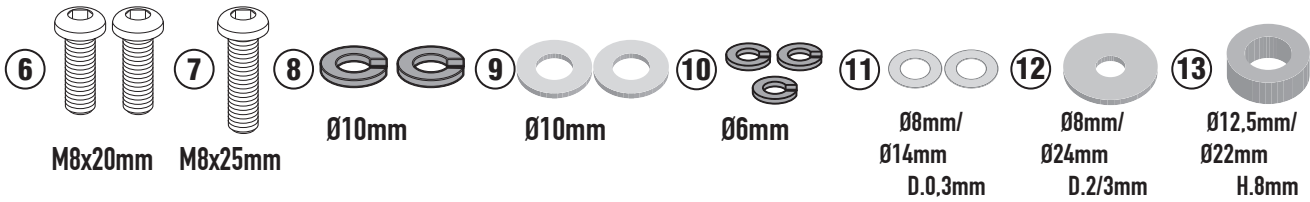

TN5137 - KN5137

Specialis Bukóscő

BMW F900XR (2020)

N°	Leírás	Méret	Kód	Mennyiség
1	Bukóscő	-	TN5137DXV TN5137SXV	2 (Jobb;Bal)
2	ÖSSZEKÖTŐ ELEM	-	GNB2493V	1
3	Csavar	TCEX M12x120	12120TCEX	1
4	Csavar	TEX M10x110 1,50	10110TEX	2
5	Csavar	TCEX M12x100 1,50	12100TCEX	1
6	Csavar	TBEI M8x20	820TBEI	2
7	Csavar	TBEI M8x25	825TBEI	1
8	Rozsdamentes acél Alátét	Ø10mm	10RONSX	2
9	Rozsdamentes acél Alátét	Ø10mm	10RONX	2
10	Rugós alátét	Ø6mm	Z1060	3
11	Rozsdamentes acél Alátét	Ø8mm Ø14mm .0,3mm	805RONX	2
12	Alátét	Ø8mm Ø24mm .2/3mm	258RON	1
13	Távtartó	Ø22x8 12,5mm	C22L8F12,5T	1
14	Távtartó	Ø22x5 10,5mm	C22L5F10,5T	2
15	Távtartó	Ø22x55 12,5mm	C22L55F12,5T	1
16	Kupak	-	17COP	2
17	Kupak	-	25TAPBA	2
18	Eredeti Alkatrészek	-	-	-

TN5137 - KN5137

Specialis Bukóscő

BMW F900XR (2020)

TN5137 - KN5137

Specialis Bukóscő

BMW F900XR (2020)

Jobb oldal

TN5137 - KN5137

Specialis Bukóscő

BMW F900XR (2020)

Jobb oldal

Bal oldal

TN5137 - KN5137

Specialis Bukóscő

BMW F900XR (2020)

Bal oldal

TN5137 - KN5137

Specialis Bukóscő

BMW F900XR (2020)

**VIGYÁZZON A HELYES
FELSZERELÉSRE. TARTSA A
TÁVOLSÁGOT AZ ÖSSZEKÖTŐ ELEM
ÉS A KIPUFOGÓ KÖZÖTT.**