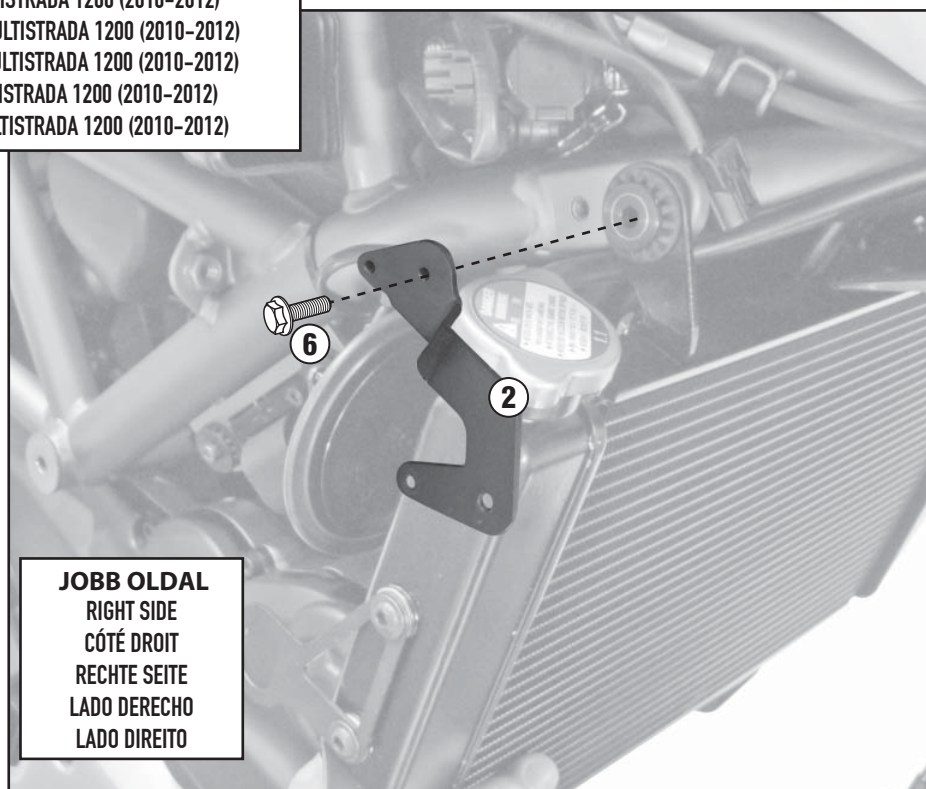

JOBB OLDAL
RIGHT SIDE
CÔTÉ DROIT
RECHTE SEITE
LADO DERECHO
LADO DIREITO