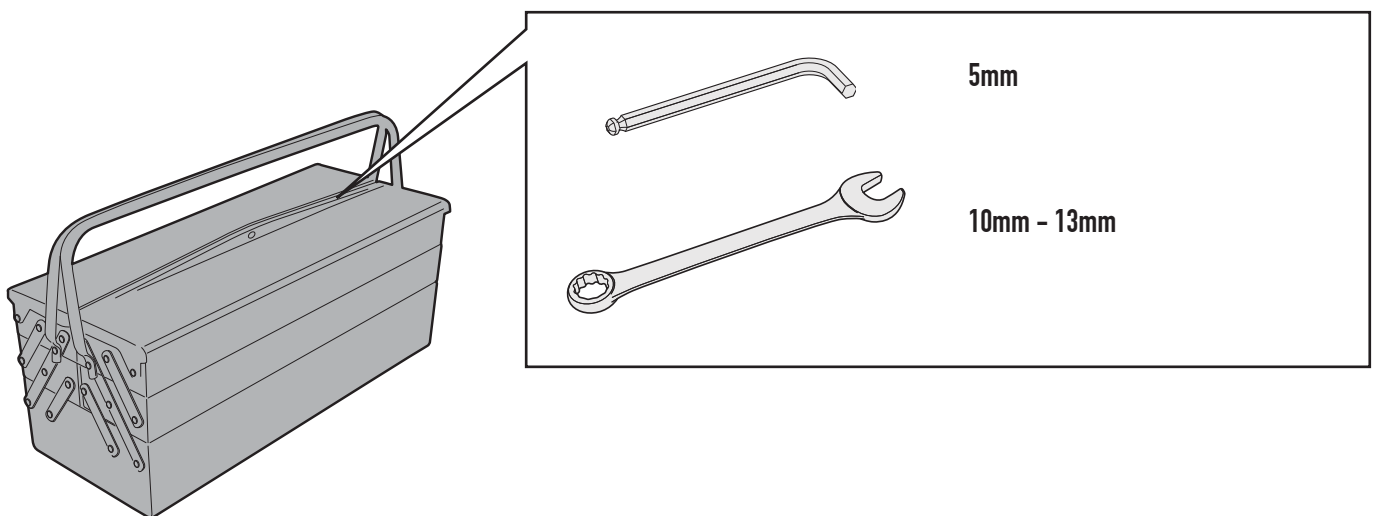

TN7401 - KN7401

SPECIFIKUS BUKÓCSŐ

DUCATI MULTISTRADA 1200 (2013) / MULTISTRADA 1200 (2011-2012)

N°	Megnevezés	Méret	Kód	Mennyiség	
1	Bukócső	-	-	2 (Dx;Sx)	
2	Rögzítőelem	Sp. 4mm	GL2251	2 (Dx;Sx)	
3	Hídelem	-	-	1	
4	Csavar	TBEI M8x20	820TEF	4	
5	Csavar	TEF M8x25	825TEF	2	
6	Csavar	TEF M6x30	630TEF	3	
7	Csavar	TEF M6x20	620TEF	2	
8	Csavar	TSCEI M6x30	630TSP	1	
9	Feszítőhüvely	Ø30x24	V855	1	
10	Távtartó	Ø20.4x18.8	V697	2	
11	Távtartó	Ø18x15 furat 8.5mm	V544	2	
12	Feszítőhüvely	Ø30x25	V695	1	

TN7401 - KN7401
SPECIFIKUS BUKÓCSŐ

DUCATI MULTISTRADA 1200 (2013) / MULTISTRADA 1200 (2011-2012)