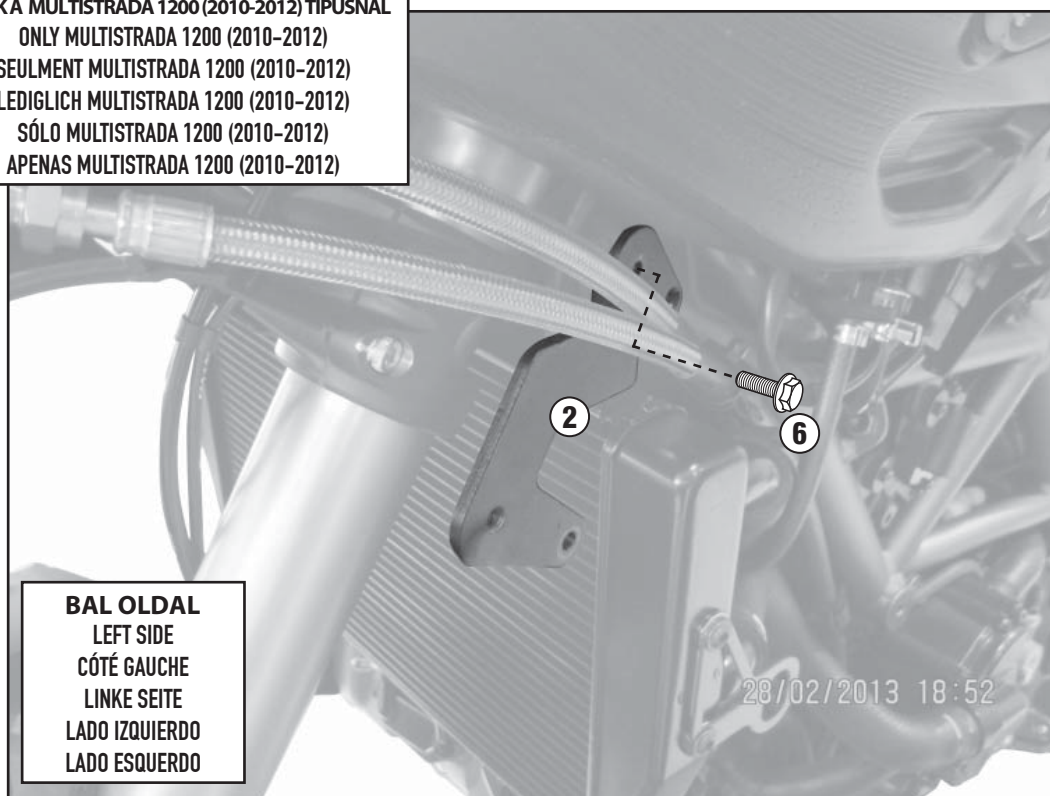

TN7401 - KN7401 SPECIFIKUS BUKÓCSŐ

DUCATI MULTISTRADA 1200 (2013) / MULTISTRADA 1200 (2011-2012)

CSAKA MULTISTRADA 1200 (2010-2012) TÍPUSNÁL
ONLY MULTISTRADA 1200 (2010-2012)
SEULEMENT MULTISTRADA 1200 (2010-2012)
LEDIGLICH MULTISTRADA 1200 (2010-2012)
SÓLO MULTISTRADA 1200 (2010-2012)
APENAS MULTISTRADA 1200 (2010-2012)

BAL OLDAL
LEFT SIDE
CÔTÉ GAUCHE
LINKE SEITE
LADO IZQUIERDO
LADO ESQUERDO

CSAKA MULTISTRADA 1200 (2010-2012) TÍPUSNÁL
ONLY MULTISTRADA 1200 (2010-2012)
SEULEMENT MULTISTRADA 1200 (2010-2012)
LEDIGLICH MULTISTRADA 1200 (2010-2012)
SÓLO MULTISTRADA 1200 (2010-2012)
APENAS MULTISTRADA 1200 (2010-2012)