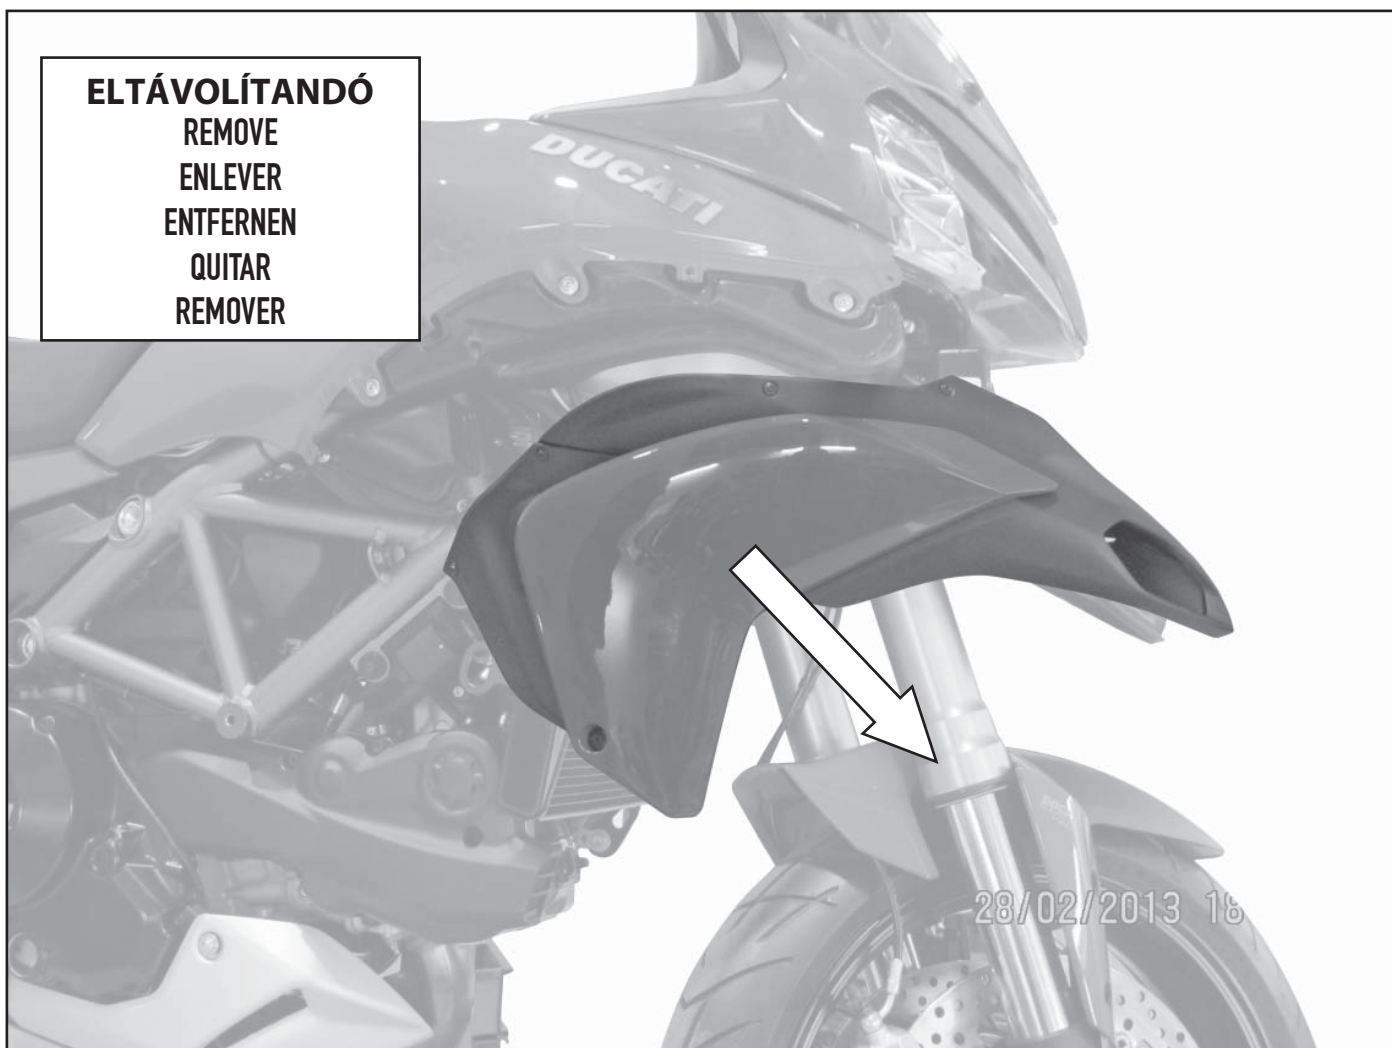

ELTÁVOLÍTANDÓ

REMOVE
ENLEVER
ENTFERNEN
QUITAR
REMOVER