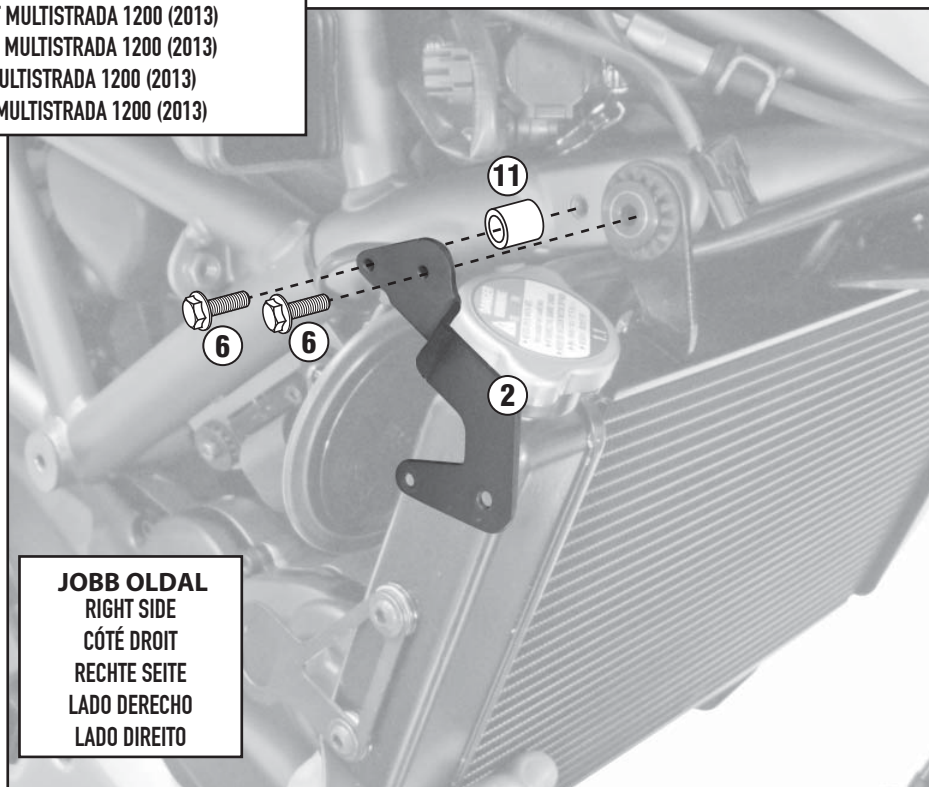

CSAK A MULTISTRADA 1200 (2013) TÍPUSNÁL
ONLY MULTISTRADA 1200 (2013)
SEULEMENT MULTISTRADA 1200 (2013)
LEDIGLICH MULTISTRADA 1200 (2013)
SÓLO MULTISTRADA 1200 (2013)
APENAS MULTISTRADA 1200 (2013)