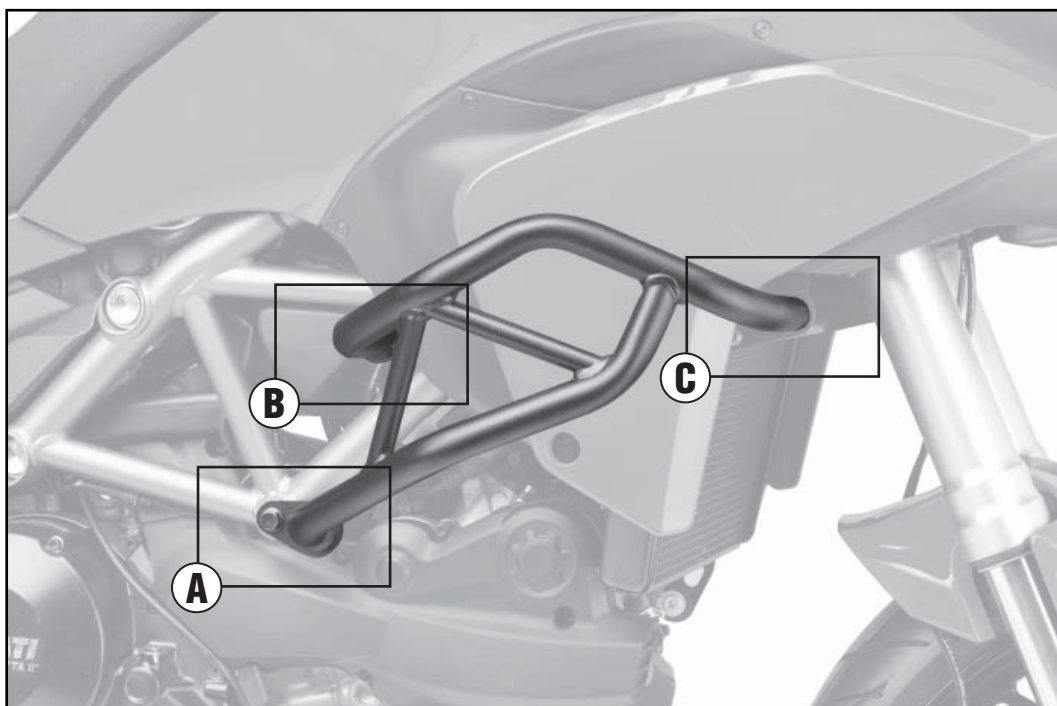

TN7401 - KN7401
SPECIFIKUS BUKÓCSŐ

DUCATI MULTISTRADA 1200 (2013) / MULTISTRADA 1200 (2011-2012)