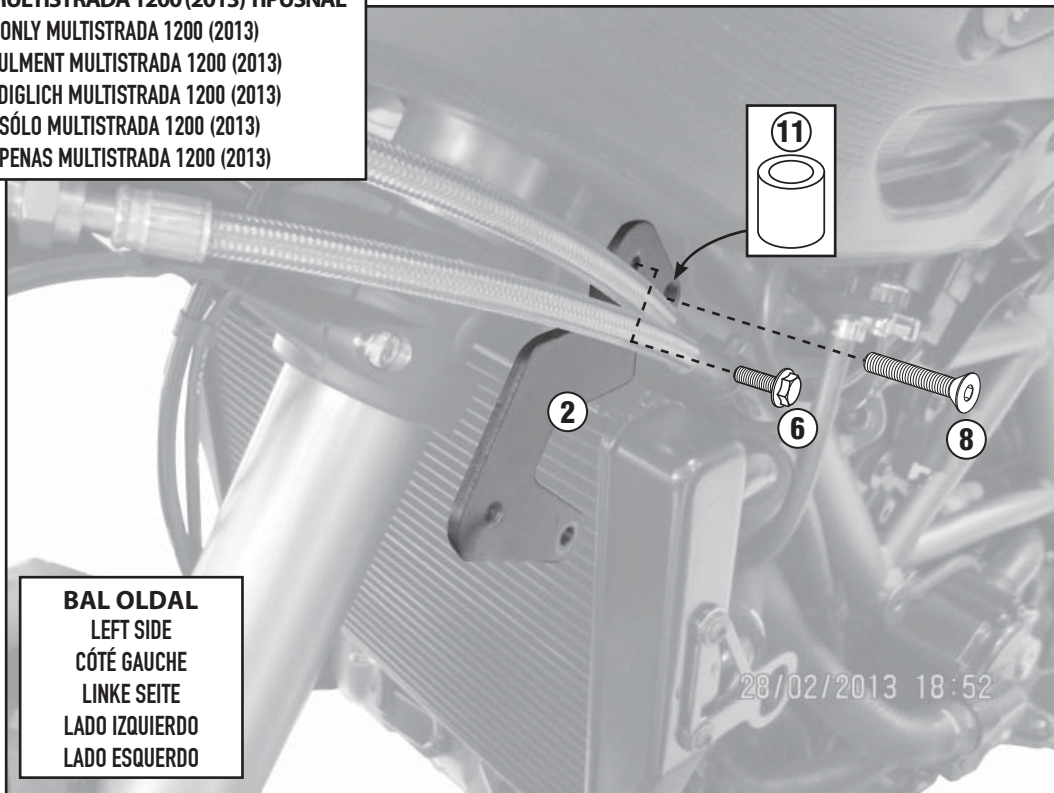

TN7401 - KN7401 SPECIFIKUS BUKÓCSŐ

DUCATI MULTISTRADA 1200 (2013) / MULTISTRADA 1200 (2011-2012)

CSAK A MULTISTRADA 1200 (2013) TÍPUSNÁL
ONLY MULTISTRADA 1200 (2013)
SEULEMENT MULTISTRADA 1200 (2013)
LEDIGLICH MULTISTRADA 1200 (2013)
SÓLO MULTISTRADA 1200 (2013)
APENAS MULTISTRADA 1200 (2013)