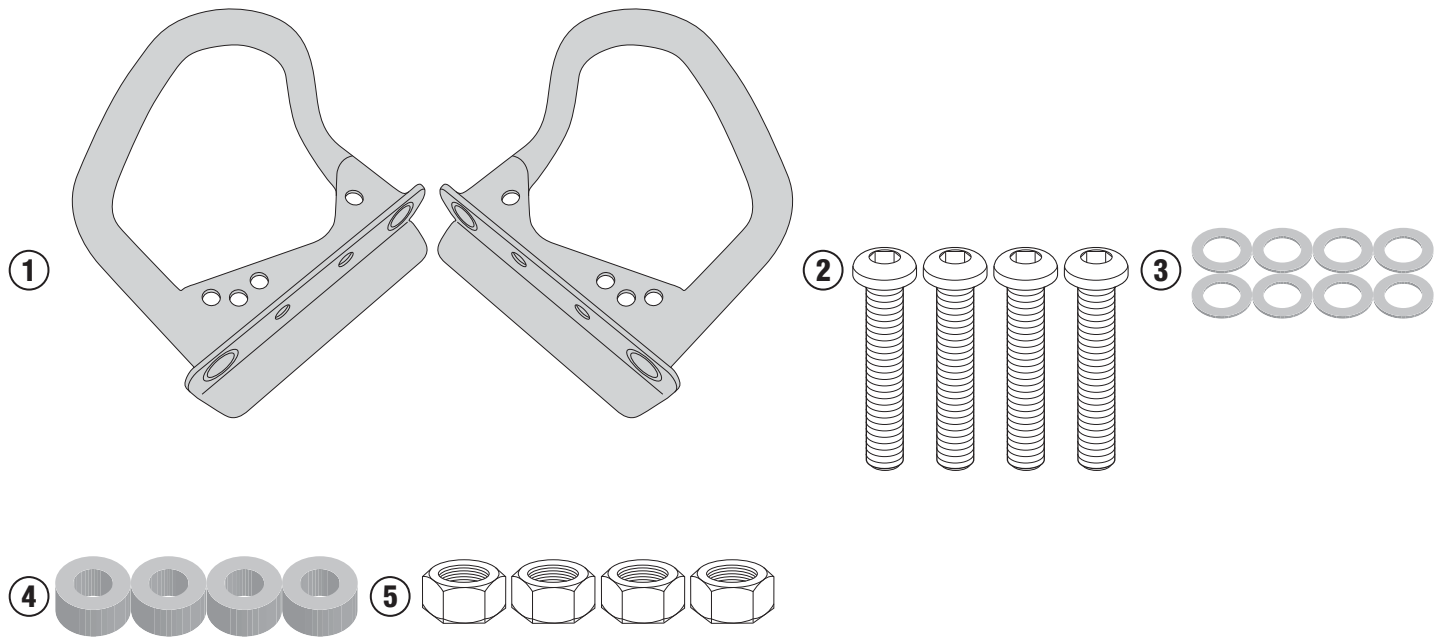

TN8202 - KN8202

SPECIÁLIS BUKÓCSŐ

MOTO GUZZI V9 ROAMER (2016)

MOTO GUZZI V9 BOBBER (2016)

N°	Leírás	Méret	Kód	Mennyiség
1	Bukócső	-	TN8202DX TN8202SX	2(Bal;Jobb)
2	Csavar	TBEI M10x50 1,25	1050TBEIS	4
3	Alátét	-	101RON	8
4	Távtartó	Ø20x10F10,5T	C20 L10 Foro10,5T	4
5	Anyá	M10 1,25	10DADIAUS	4

TN8202 - KN8202

SPECIÁLIS BUKÓCSŐ

MOTO GUZZI V9 ROAMER (2016)

MOTO GUZZI V9 BOBBER (2016)