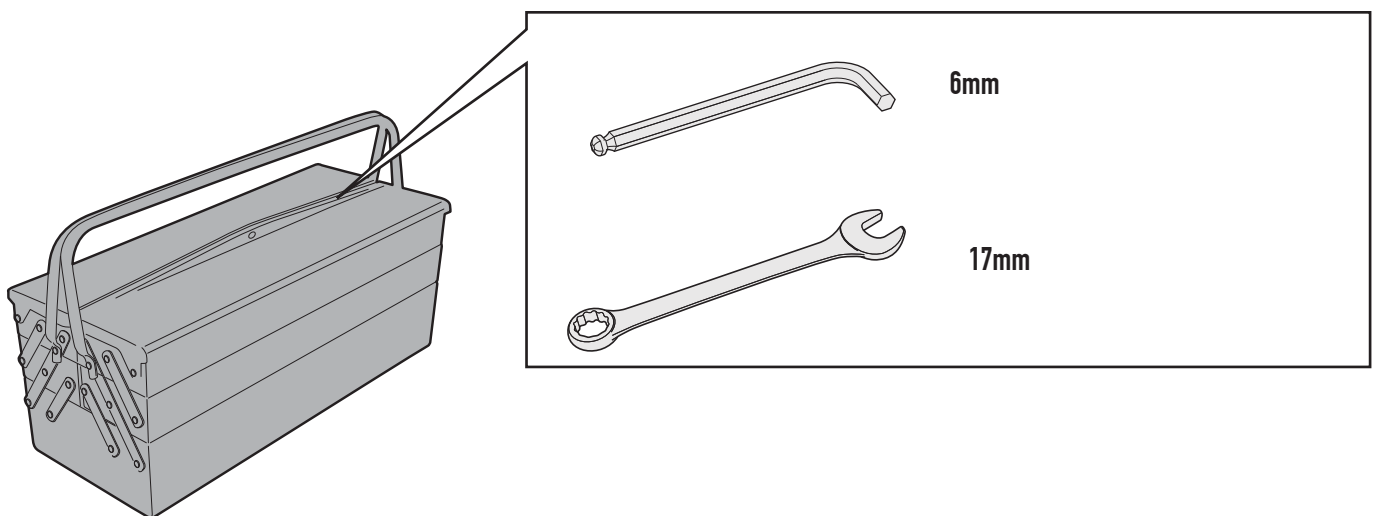

TN8202 - KN8202

SPECIÁLIS BUKÓCSŐ

MOTO GUZZI V9 ROAMER (2016)

MOTO GUZZI V9 BOBBER (2016)

N°	Leírás	Méret	Kód	Mennyiség
1	Bukócső	-	TN8202DX TN8202SX	2(Bal;Jobb)
2	Csavar	TBEI M10x50 1,25	1050TBEIS	4
3	Alátét	-	101RON	8
4	Távtartó	Ø20x10F10,5T	C20 L10 Foro10,5T	4
5	Anyá	M10 1,25	10DADIAUS	4

TN8202 - KN8202

SPECIÁLIS BUKÓCSŐ

MOTO GUZZI V9 ROAMER (2016)

MOTO GUZZI V9 BOBBER (2016)