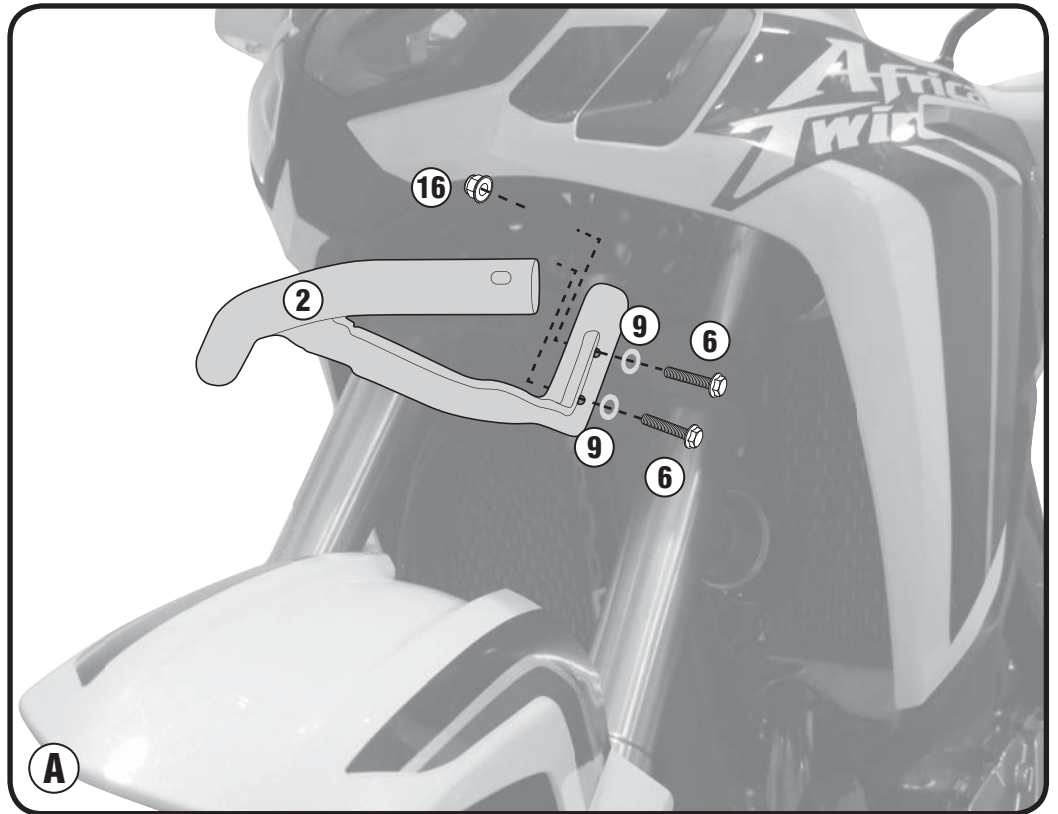

TNH1144 - KNH114

SPECIÁLIS BUKÓCSÓ

HONDA CRF1000L AFRICA TWIN (2016)