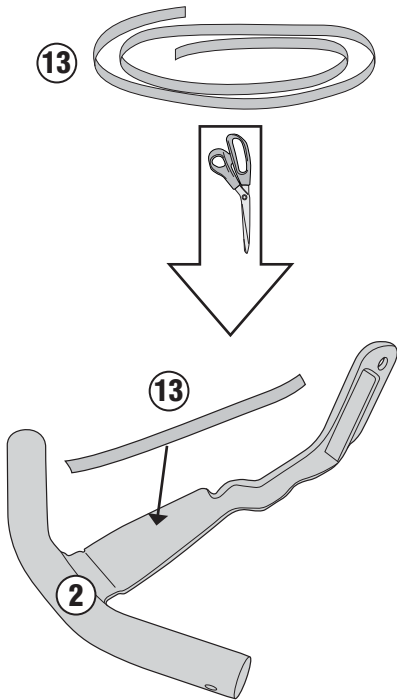

TNH1144 - KNH114

SPECIÁLIS BUKÓCSÓ

HONDA CRF1000L AFRICA TWIN (2016)

N°	Leírás	Méret	Kód	Mennyiség
1	Bukócsó	-	TNH1144DXS TNH1144SXS	2 (Jobb;Bal)
2	Rögzítő elem	-	GNB1531S	1
3	Rögzítő elem	-	GL3097T	4
4	Rögzítő elem	-	GL3098T	4
5	Rögzítő elem	-	GNB1534DX GNB1534SX	2 (Jobb;Bal)
6	Csavar	TECF M8x30	830TECF	6
7	Csavar	TBEIFF M6x16	616TBEIFF	4
8	Csavar	TBEI M6x35	635TBEI	8
9	Alátét	-	805RONX	2
10	Alátét	-	618RONP	4
11	Adaptor	-	V906T	2
12	0 - Gyűrű	-	Z2161	4
13	Ragasztószalag	Ragasztószalag 25x3x70	Z1763	1
14	Anyá	Önzáró anyá M6	6DADIAFL	8
15	Rögzítő kit	-	-	-
16	Eredeti Alkatrészek	-	-	-

TNH1144 - KNH1114

SPECIÁLIS BUKÓCSÓ

HONDA CRF1000L AFRICA TWIN (2016)

TNH1144 - KNH114

SPECIÁLIS BUKÓCSÓ

HONDA CRF1000L AFRICA TWIN (2016)

TNH1144 - KNH114

SPECIÁLIS BUKÓCSŐ