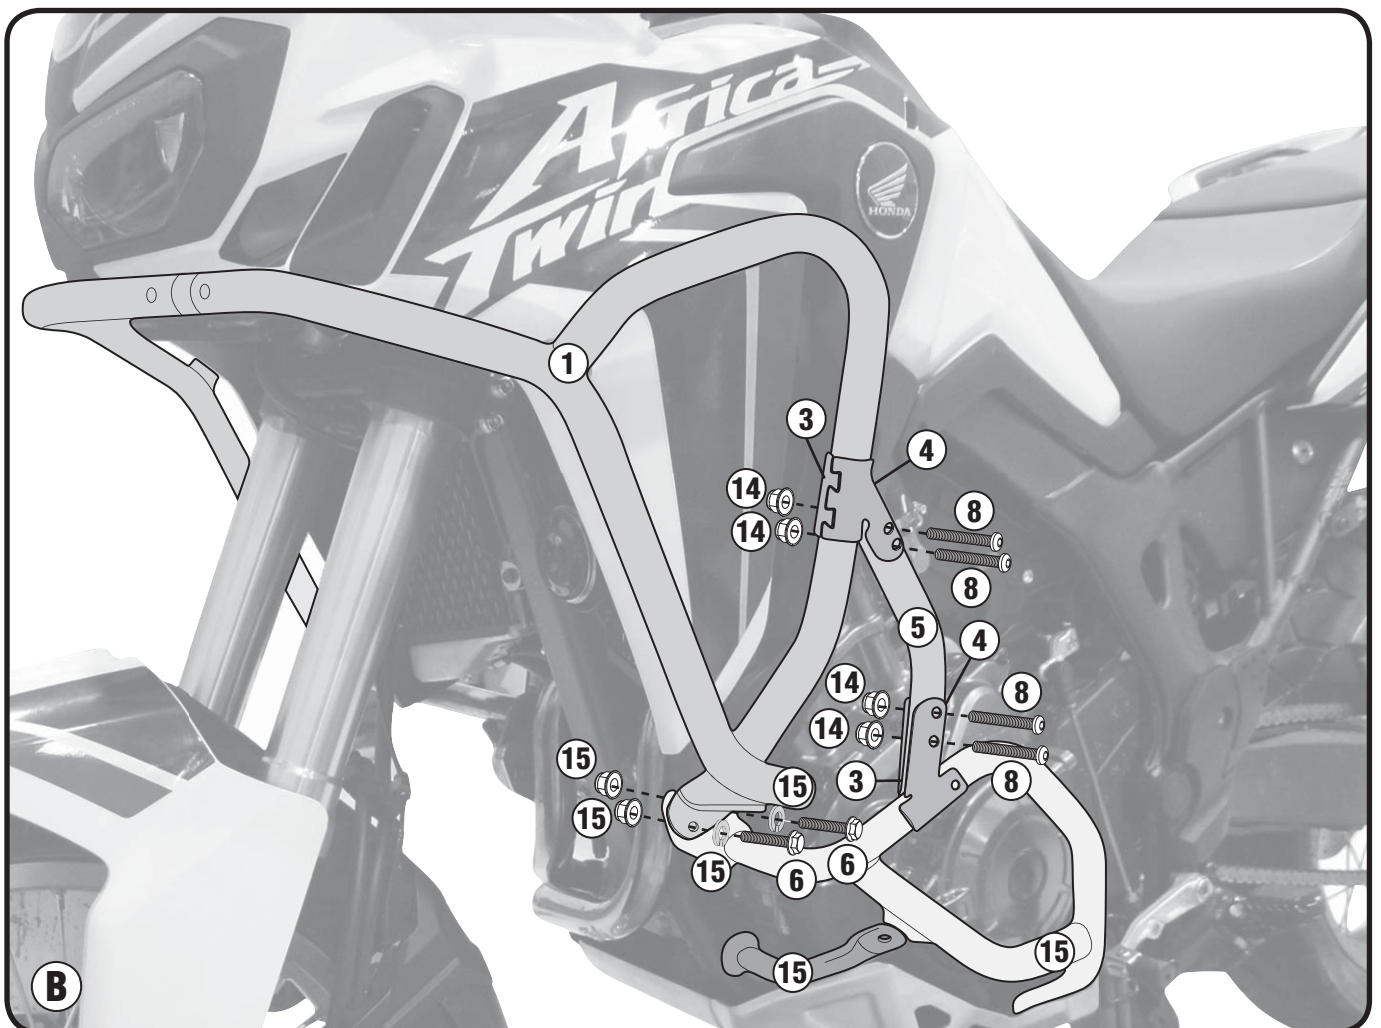

TNH1144 - KNH114

SPECIÁLIS BUKÓCSÓ

HONDA CRF1000L AFRICA TWIN (2016)

N°	Leírás	Méret	Kód	Mennyiség
1	Bukócsó	-	TNH1144DXS TNH1144SXS	2 (Jobb;Bal)
2	Rögzítő elem	-	GNB1531S	1
3	Rögzítő elem	-	GL3097T	4
4	Rögzítő elem	-	GL3098T	4
5	Rögzítő elem	-	GNB1534DX GNB1534SX	2 (Jobb;Bal)
6	Csavar	TECF M8x30	830TECF	6
7	Csavar	TBEIFF M6x16	616TBEIFF	4
8	Csavar	TBEI M6x35	635TBEI	8
9	Alátét	-	805RONX	2
10	Alátét	-	618RONP	4
11	Adaptor	-	V906T	2
12	0 - Gyűrű	-	Z2161	4
13	Ragasztószalag	Ragasztószalag 25x3x70	Z1763	1
14	Anyá	Önzáró anyá M6	6DADIAFL	8
15	Rögzítő kit	-	-	-
16	Eredeti Alkatrészek	-	-	-

TNH1144 - KNH1114

SPECIÁLIS BUKÓCSÓ

HONDA CRF1000L AFRICA TWIN (2016)

TNH1144 - KNH114

SPECIÁLIS BUKÓCSÓ

HONDA CRF1000L AFRICA TWIN (2016)

TNH1144 - KNH114

SPECIÁLIS BUKÓCSŐ

HONDA CRF1000L AFRICA TWIN (2016)