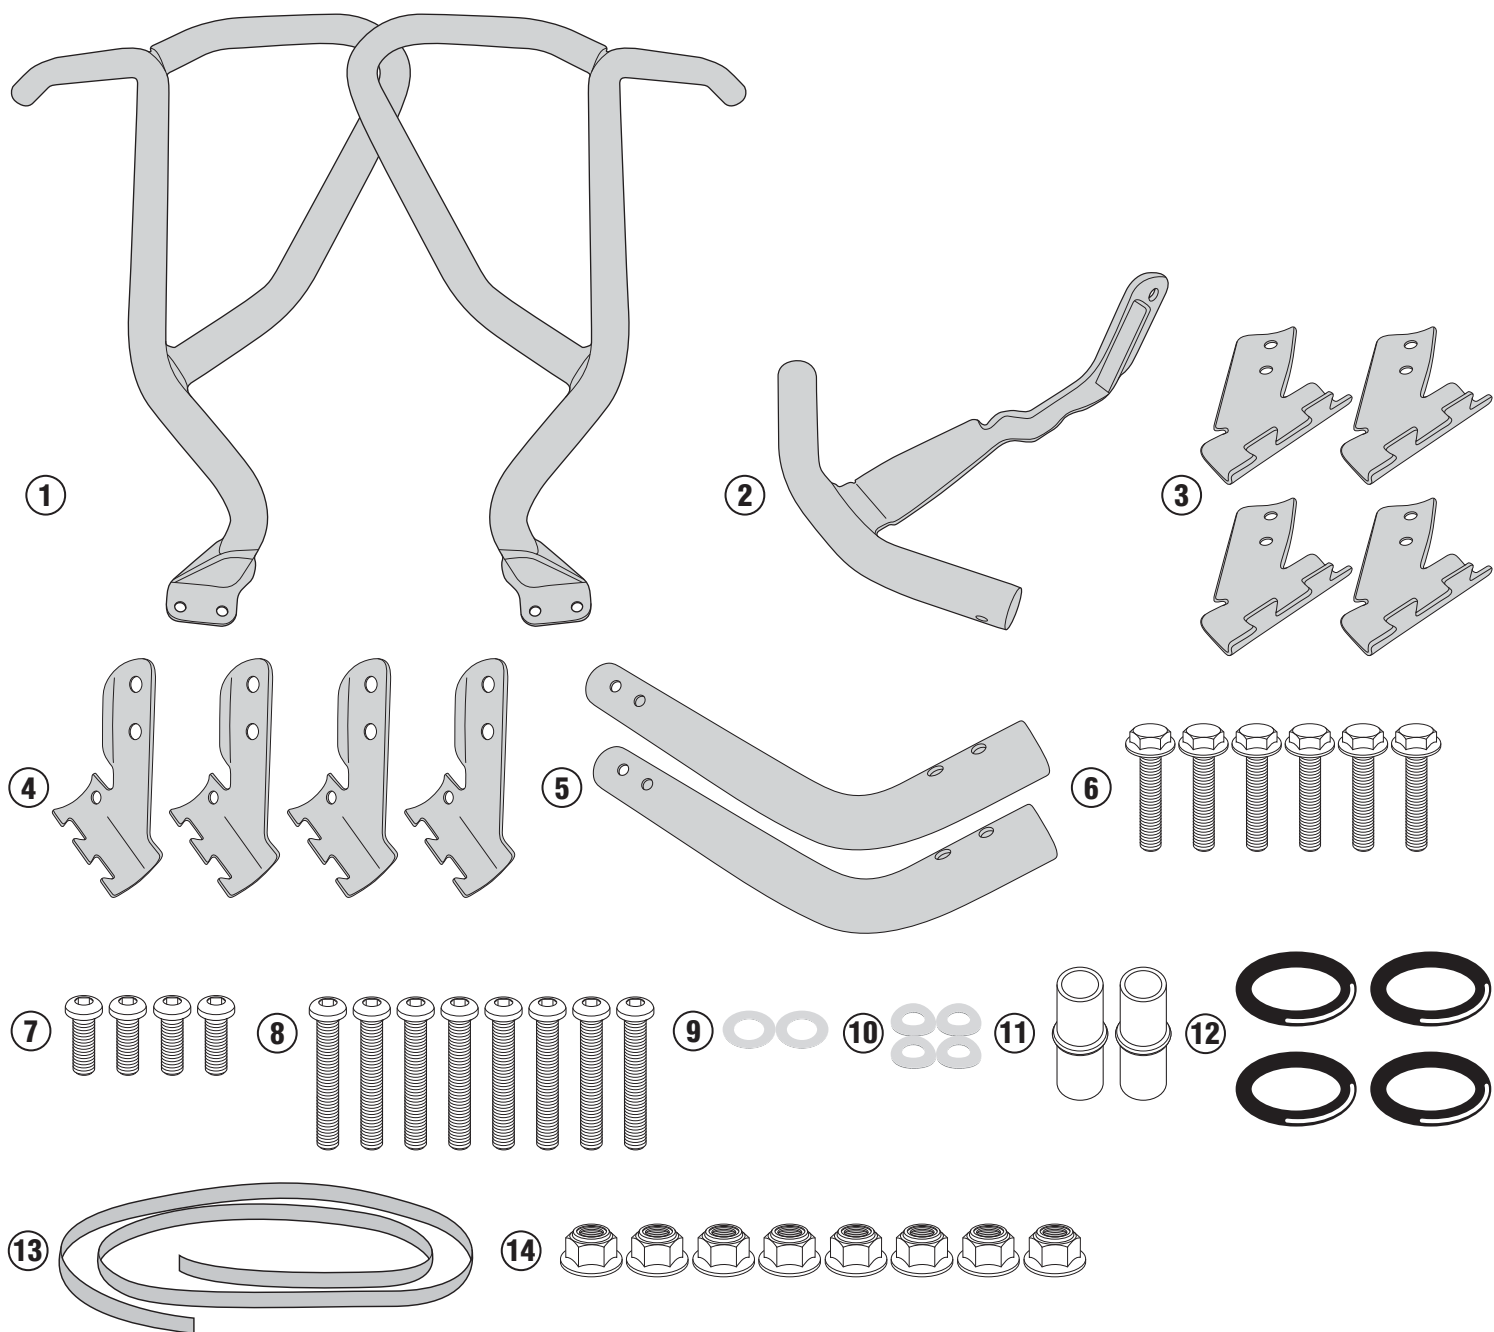

TNH1144 - KNH114

SPECIÁLIS BUKÓCSÓ

HONDA CRF1000L AFRICA TWIN (2016)

N°	Leírás	Méret	Kód	Mennyiség
1	Bukócsó	-	TNH1144DXS TNH1144SXS	2 (Jobb;Bal)
2	Rögzítő elem	-	GNB1531S	1
3	Rögzítő elem	-	GL3097T	4
4	Rögzítő elem	-	GL3098T	4
5	Rögzítő elem	-	GNB1534DX GNB1534SX	2 (Jobb;Bal)
6	Csavar	TECF M8x30	830TECF	6
7	Csavar	TBEIFF M6x16	616TBEIFF	4
8	Csavar	TBEI M6x35	635TBEI	8
9	Alátét	-	805RONX	2
10	Alátét	-	618RONP	4
11	Adaptor	-	V906T	2
12	0 - Gyűrű	-	Z2161	4
13	Ragasztószalag	Ragasztószalag 25x3x70	Z1763	1
14	Anyá	Önzáró anyá M6	6DADIAFL	8
15	Rögzítő kit	-	-	-
16	Eredeti Alkatrészek	-	-	-

TNH1144 - KNH1114

SPECIÁLIS BUKÓCSÓ

HONDA CRF1000L AFRICA TWIN (2016)

TNH1144 - KNH114

SPECIÁLIS BUKÓCSÓ

HONDA CRF1000L AFRICA TWIN (2016)

TNH1144 - KNH114

SPECIÁLIS BUKÓCSŐ

HONDA CRF1000L AFRICA TWIN (2016)