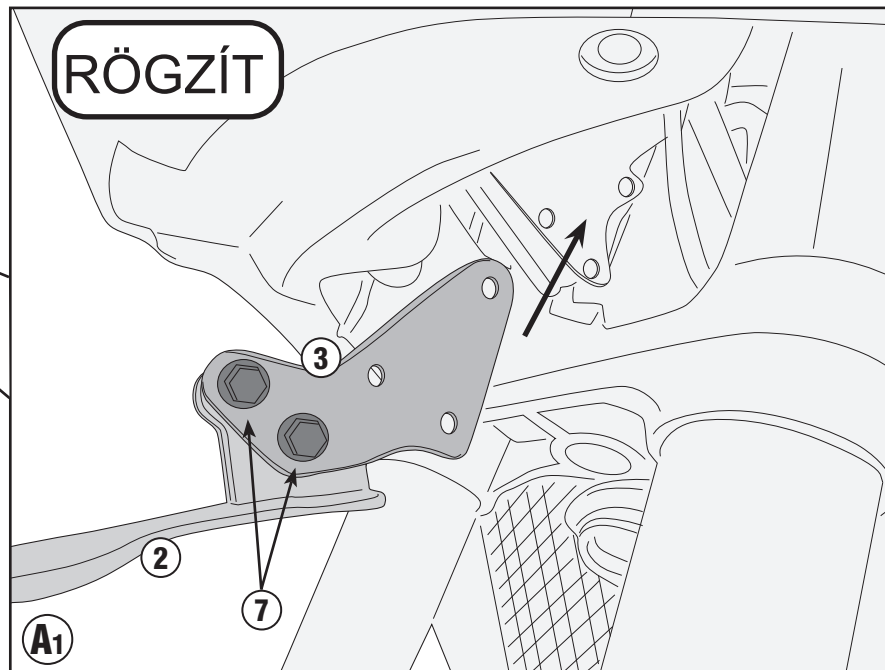

TNH1178 - KNH1178

SPECIÁLIS BUKÓCSŐ

HONDA CRF1100L Africa Twin Adventure Sports (2020)