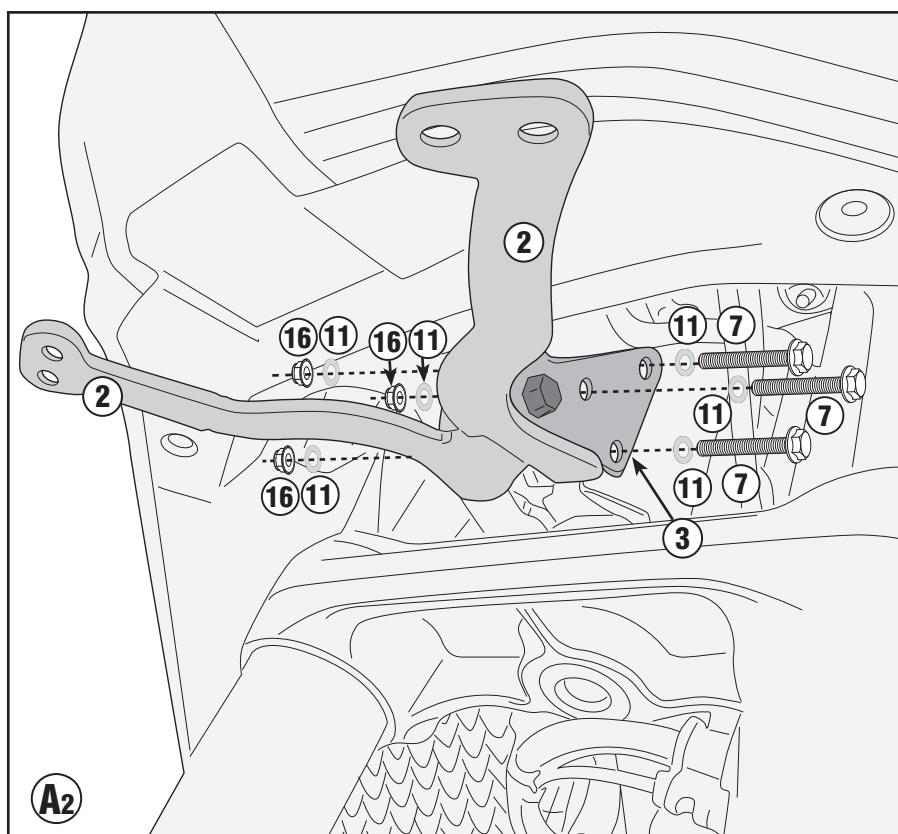

TNH1178 – KNH1178

SPECIÁLIS BUKÓCSŐ

HONDA CRF1100L Africa Twin Adventure Sports (2020)

N°	Leírás	Méret	Kód	Mennyiség
1	Bukócső	-	TNH1178DXV TNH1178SXV	2 (Jobb; Bal)
2	Rögzítő elem felső	-	GL4371DXV GL4371SXV	2 (Jobb; Bal)
3	felső erősítő lemez	-	GL4370V	2 (Jobb; Bal)
4	belső lemez	-	GL4372V	2
5	Rögzítő bilincs	-	GL3097V	2
6	Rögzítő bilincs	-	GL3098V	2
7	Csavar	TECF M8x40	840TECF	5
8	Csavar	TECF M6x20	620TECF	6
9	Csavar	TCE M8x25	825TCE	4
10	Csavar	TBEI M6x40	640TBEI	4
11	Rozsdamentes acél Alátét	Ø8mm / Ø14mm / .0,3mm	805RONX	10
12	Alátét	Ø6mm / Ø18mm / .1,5mm	618RONP	2
13	Rugós alátét	Ø8mm	Z1060	4
14	Alátét	Ø6mm	6RON	4
15	Távtartó	Ø18x9 / 8,5 mm	C18L9F8,5T	2
16	Anya	Önzáró anya M8 (H9,6mm)	8DADIFN	5
17	Anya	Önzáró anya M6 (H 9mm)	6DADIAFLN	8

TNH1178 - KNH1178

SPECIÁLIS BUKÓCSŐ

HONDA CRF1100L Africa Twin Adventure Sports (2020)

N°	Leírás	Méret	Kód	Mennyiség
18	Adaptor	-	V906N	1
19	O-Gyűrű	-	Z2161	2
20	Csavar kupak	-	10COP	4
21	Rögzítő kit	-	-	-

TNH1178 - KNH1178

SPECIÁLIS BUKÓCSŐ

HONDA CRF1100L Africa Twin Adventure Sports (2020)

- A felszereléshez kérje szakember vagy szakműhely segítségét!

TNH1178 - KNH1178

SPECIÁLIS BUKÓCSŐ

HONDA CRF1100L Africa Twin Adventure Sports (2020)

TNH1178 - KNH1178

SPECIÁLIS BUKÓCSŐ

HONDA CRF1100L Africa Twin Adventure Sports (2020)

TNH1178 - KNH1178

SPECIÁLIS BUKÓCSŐ

HONDA CRF1100L Africa Twin Adventure Sports (2020)

TNH1178 - KNH1178

SPECIÁLIS BUKÓCSŐ