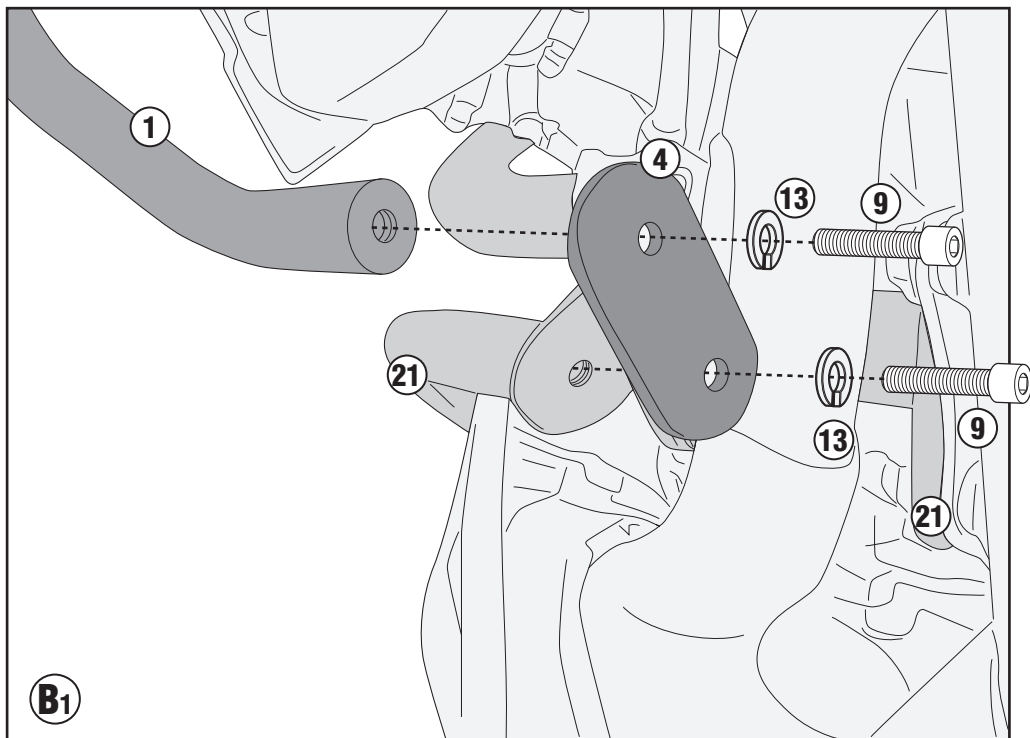

TNH1178 - KNH1178

SPECIÁLIS BUKÓCSŐ

HONDA CRF1100L Africa Twin Adventure Sports (2020)

TNH1178 - KNH1178

SPECIÁLIS BUKÓCSŐ

HONDA CRF1100L Africa Twin Adventure Sports (2020)

TNH1178 - KNH1178

SPECIÁLIS BUKÓCSŐ