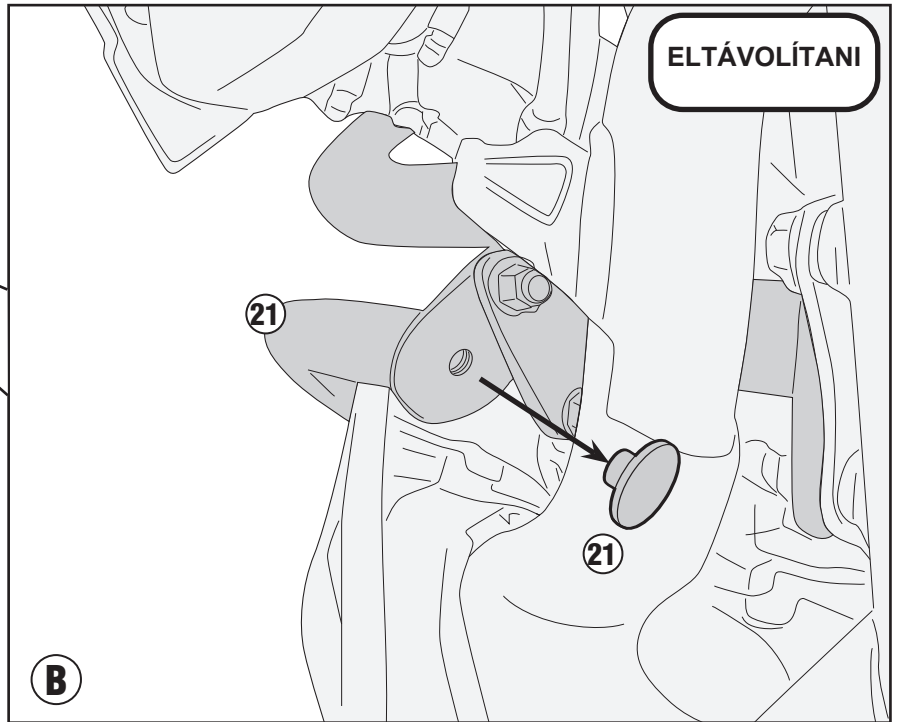

TNH1178 - KNH1178

SPECIÁLIS BUKÓCSŐ

HONDA CRF1100L Africa Twin Adventure Sports (2020)

TNH1178 - KNH1178

SPECIÁLIS BUKÓCSŐ

HONDA CRF1100L Africa Twin Adventure Sports (2020)

TNH1178 - KNH1178

SPECIÁLIS BUKÓCSŐ