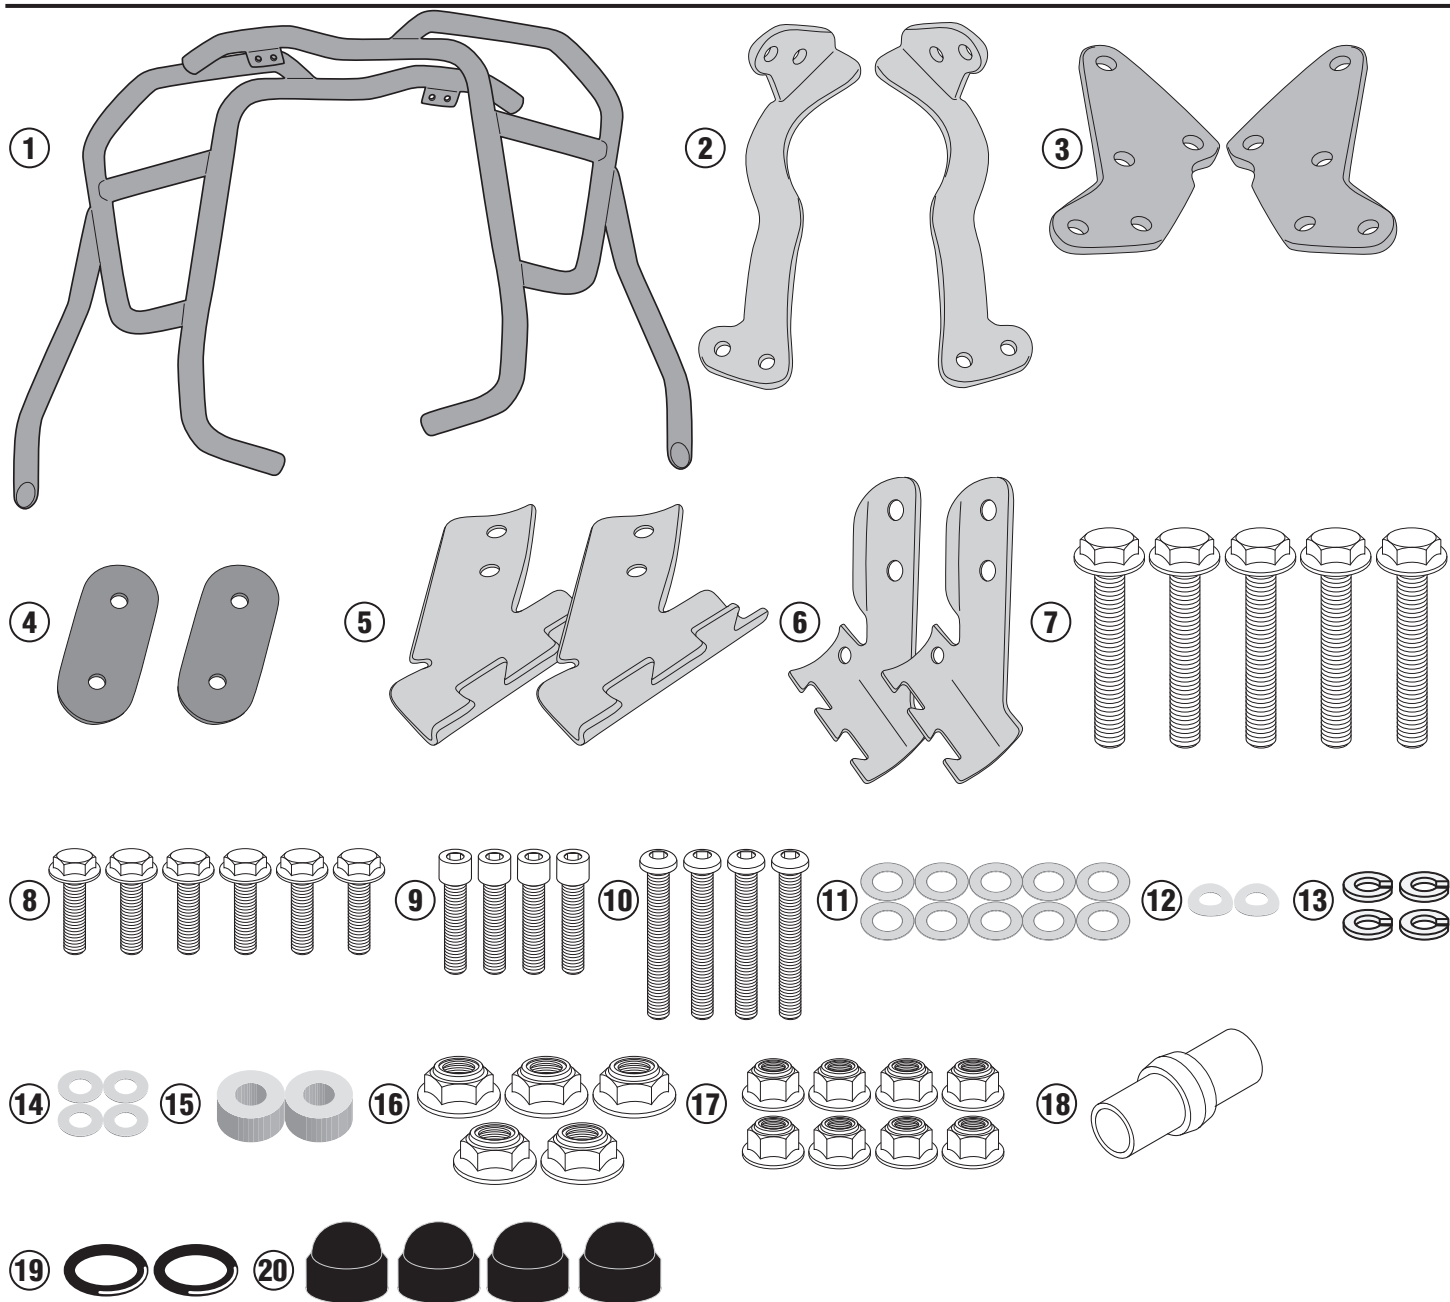

TNH1178 – KNH1178

SPECIÁLIS BUKÓCSŐ

HONDA CRF1100L Africa Twin Adventure Sports (2020)

N°	Leírás	Méret	Kód	Mennyiség
1	Bukócső	-	TNH1178DXV TNH1178SXV	2 (Jobb; Bal)
2	Rögzítő elem felső	-	GL4371DXV GL4371SXV	2 (Jobb; Bal)
3	felső erősítő lemez	-	GL4370V	2 (Jobb; Bal)
4	belső lemez	-	GL4372V	2
5	Rögzítő bilincs	-	GL3097V	2
6	Rögzítő bilincs	-	GL3098V	2
7	Csavar	TECF M8x40	840TECF	5
8	Csavar	TECF M6x20	620TECF	6
9	Csavar	TCE M8x25	825TCE	4
10	Csavar	TBEI M6x40	640TBEI	4
11	Rozsdamentes acél Alátét	Ø8mm / Ø14mm / .0,3mm	805RONX	10
12	Alátét	Ø6mm / Ø18mm / .1,5mm	618RONP	2
13	Rugós alátét	Ø8mm	Z1060	4
14	Alátét	Ø6mm	6RON	4
15	Távtartó	Ø18x9 / 8,5 mm	C18L9F8,5T	2
16	Anya	Önzáró anya M8 (H9,6mm)	8DADIFN	5
17	Anya	Önzáró anya M6 (H 9mm)	6DADIAFLN	8

TNH1178 - KNH1178

SPECIÁLIS BUKÓCSŐ

HONDA CRF1100L Africa Twin Adventure Sports (2020)

N°	Leírás	Méret	Kód	Mennyiség
18	Adaptor	-	V906N	1
19	O-Gyűrű	-	Z2161	2
20	Csavar kupak	-	10COP	4
21	Rögzítő kit	-	-	-

TNH1178 - KNH1178

SPECIÁLIS BUKÓCSŐ

HONDA CRF1100L Africa Twin Adventure Sports (2020)

- A felszereléshez kérje szakember vagy szakműhely segítségét!

TNH1178 - KNH1178

SPECIÁLIS BUKÓCSŐ

HONDA CRF1100L Africa Twin Adventure Sports (2020)