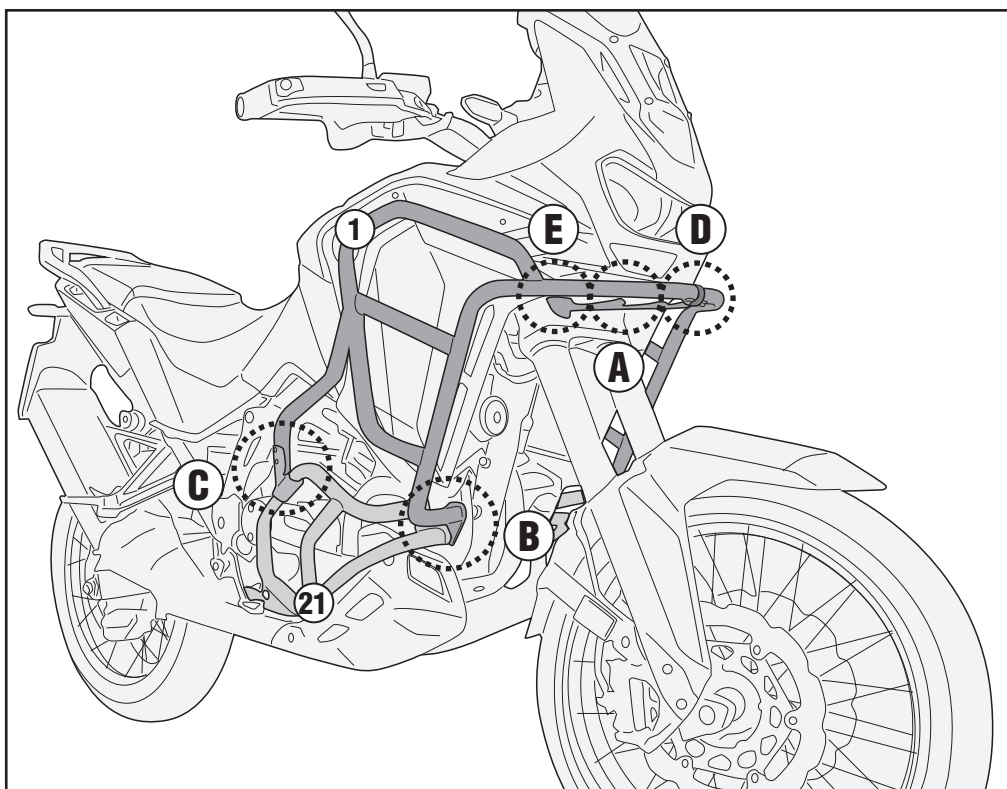

TNH1178 – KNH1178

SPECIÁLIS BUKÓCSŐ

HONDA CRF1100L Africa Twin Adventure Sports (2020)

N°	Leírás	Méret	Kód	Mennyiség
1	Bukócső	-	TNH1178DXV TNH1178SXV	2 (Jobb; Bal)
2	Rögzítő elem felső	-	GL4371DXV GL4371SXV	2 (Jobb; Bal)
3	felső erősítő lemez	-	GL4370V	2 (Jobb; Bal)
4	belső lemez	-	GL4372V	2
5	Rögzítő bilincs	-	GL3097V	2
6	Rögzítő bilincs	-	GL3098V	2
7	Csavar	TECF M8x40	840TECF	5
8	Csavar	TECF M6x20	620TECF	6
9	Csavar	TCE M8x25	825TCE	4
10	Csavar	TBEI M6x40	640TBEI	4
11	Rozsdamentes acél Alátét	Ø8mm / Ø14mm / .0,3mm	805RONX	10
12	Alátét	Ø6mm / Ø18mm / .1,5mm	618RONP	2
13	Rugós alátét	Ø8mm	Z1060	4
14	Alátét	Ø6mm	6RON	4
15	Távtartó	Ø18x9 / 8,5 mm	C18L9F8,5T	2
16	Anya	Önzáró anya M8 (H9,6mm)	8DADIFN	5
17	Anya	Önzáró anya M6 (H 9mm)	6DADIAFLN	8

TNH1178 - KNH1178

SPECIÁLIS BUKÓCSŐ

HONDA CRF1100L Africa Twin Adventure Sports (2020)

N°	Leírás	Méret	Kód	Mennyiség
18	Adaptor	-	V906N	1
19	O-Gyűrű	-	Z2161	2
20	Csavar kupak	-	10COP	4
21	Rögzítő kit	-	-	-

TNH1178 - KNH1178

SPECIÁLIS BUKÓCSŐ

HONDA CRF1100L Africa Twin Adventure Sports (2020)

- A felszereléshez kérje szakember vagy szakműhely segítségét!

TNH1178 - KNH1178

SPECIÁLIS BUKÓCSŐ

HONDA CRF1100L Africa Twin Adventure Sports (2020)