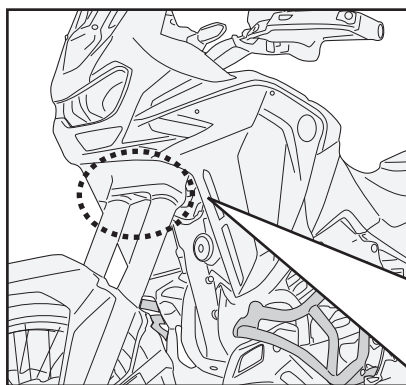

TNH1178 - KNH1178

SPECIÁLIS BUKÓCSŐ

HONDA CRF1100L Africa Twin Adventure Sports (2020)