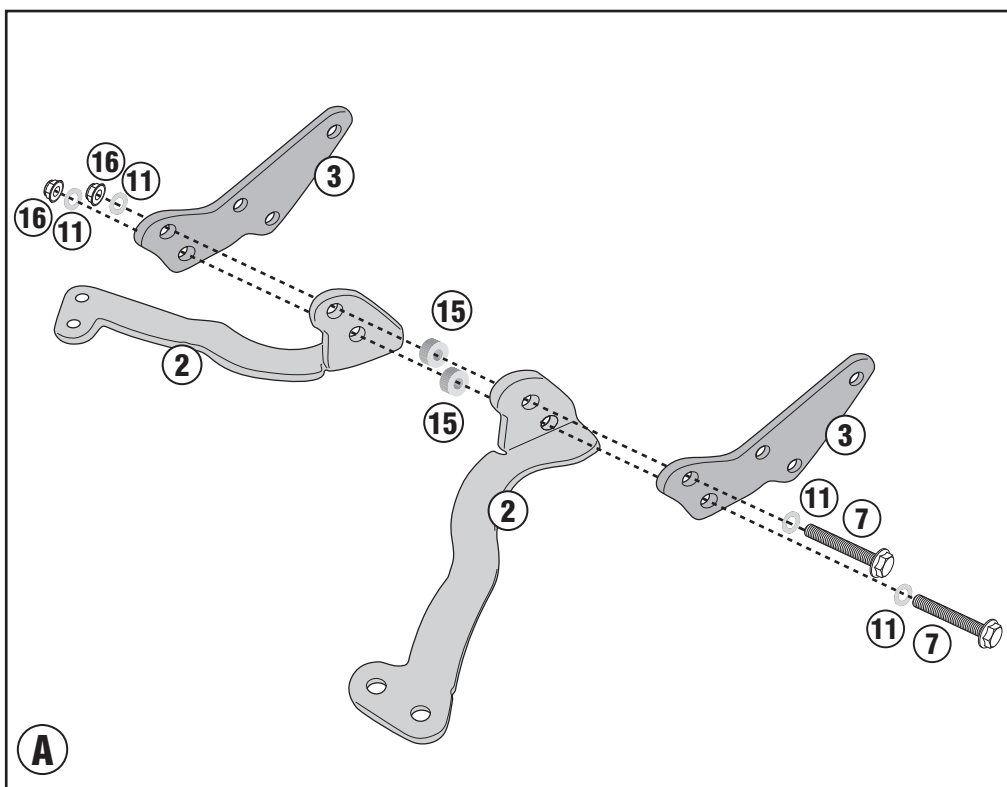

TNH1178 – KNH1178

SPECIÁLIS BUKÓCSŐ

HONDA CRF1100L Africa Twin Adventure Sports (2020)

N°	Leírás	Méret	Kód	Mennyiség
1	Bukócső	-	TNH1178DXV TNH1178SXV	2 (Jobb; Bal)
2	Rögzítő elem felső	-	GL4371DXV GL4371SXV	2 (Jobb; Bal)
3	felső erősítő lemez	-	GL4370V	2 (Jobb; Bal)
4	belső lemez	-	GL4372V	2
5	Rögzítő bilincs	-	GL3097V	2
6	Rögzítő bilincs	-	GL3098V	2
7	Csavar	TECF M8x40	840TECF	5
8	Csavar	TECF M6x20	620TECF	6
9	Csavar	TCE M8x25	825TCE	4
10	Csavar	TBEI M6x40	640TBEI	4
11	Rozsdamentes acél Alátét	Ø8mm / Ø14mm / .0,3mm	805RONX	10
12	Alátét	Ø6mm / Ø18mm / .1,5mm	618RONP	2
13	Rugós alátét	Ø8mm	Z1060	4
14	Alátét	Ø6mm	6RON	4
15	Távtartó	Ø18x9 / 8,5 mm	C18L9F8,5T	2
16	Anya	Önzáró anya M8 (H9,6mm)	8DADIFN	5
17	Anya	Önzáró anya M6 (H 9mm)	6DADIAFLN	8

TNH1178 - KNH1178

SPECIÁLIS BUKÓCSŐ

HONDA CRF1100L Africa Twin Adventure Sports (2020)

N°	Leírás	Méret	Kód	Mennyiség
18	Adaptor	-	V906N	1
19	O-Gyűrű	-	Z2161	2
20	Csavar kupak	-	10COP	4
21	Rögzítő kit	-	-	-

TNH1178 - KNH1178

SPECIÁLIS BUKÓCSŐ

HONDA CRF1100L Africa Twin Adventure Sports (2020)

- A felszereléshez kérje szakember vagy szakműhely segítségét!

TNH1178 - KNH1178

SPECIÁLIS BUKÓCSŐ

HONDA CRF1100L Africa Twin Adventure Sports (2020)