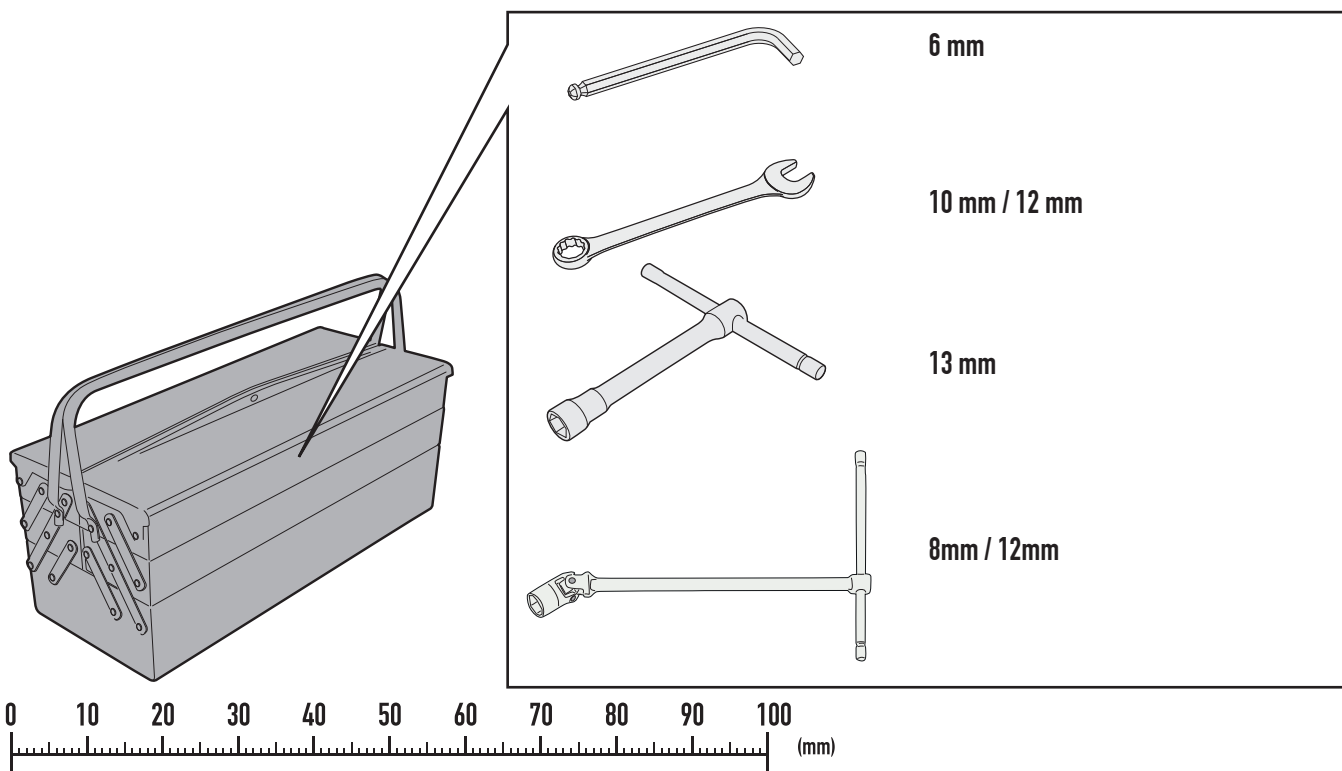

TNH1178 – KNH1178

SPECIÁLIS BUKÓCSŐ

HONDA CRF1100L Africa Twin Adventure Sports (2020)

N°	Leírás	Méret	Kód	Mennyiség
1	Bukócső	-	TNH1178DXV TNH1178SXV	2 (Jobb; Bal)
2	Rögzítő elem felső	-	GL4371DXV GL4371SXV	2 (Jobb; Bal)
3	felső erősítő lemez	-	GL4370V	2 (Jobb; Bal)
4	belső lemez	-	GL4372V	2
5	Rögzítő bilincs	-	GL3097V	2
6	Rögzítő bilincs	-	GL3098V	2
7	Csavar	TECF M8x40	840TECF	5
8	Csavar	TECF M6x20	620TECF	6
9	Csavar	TCE M8x25	825TCE	4
10	Csavar	TBEI M6x40	640TBEI	4
11	Rozsdamentes acél Alátét	Ø8mm / Ø14mm / .0,3mm	805RONX	10
12	Alátét	Ø6mm / Ø18mm / .1,5mm	618RONP	2
13	Rugós alátét	Ø8mm	Z1060	4
14	Alátét	Ø6mm	6RON	4
15	Távtartó	Ø18x9 / 8,5 mm	C18L9F8,5T	2
16	Anya	Önzáró anya M8 (H9,6mm)	8DADIFN	5
17	Anya	Önzáró anya M6 (H 9mm)	6DADIAFLN	8

TNH1178 - KNH1178

SPECIÁLIS BUKÓCSŐ

HONDA CRF1100L Africa Twin Adventure Sports (2020)

N°	Leírás	Méret	Kód	Mennyiség
18	Adaptor	-	V906N	1
19	O-Gyűrű	-	Z2161	2
20	Csavar kupak	-	10COP	4
21	Rögzítő kit	-	-	-