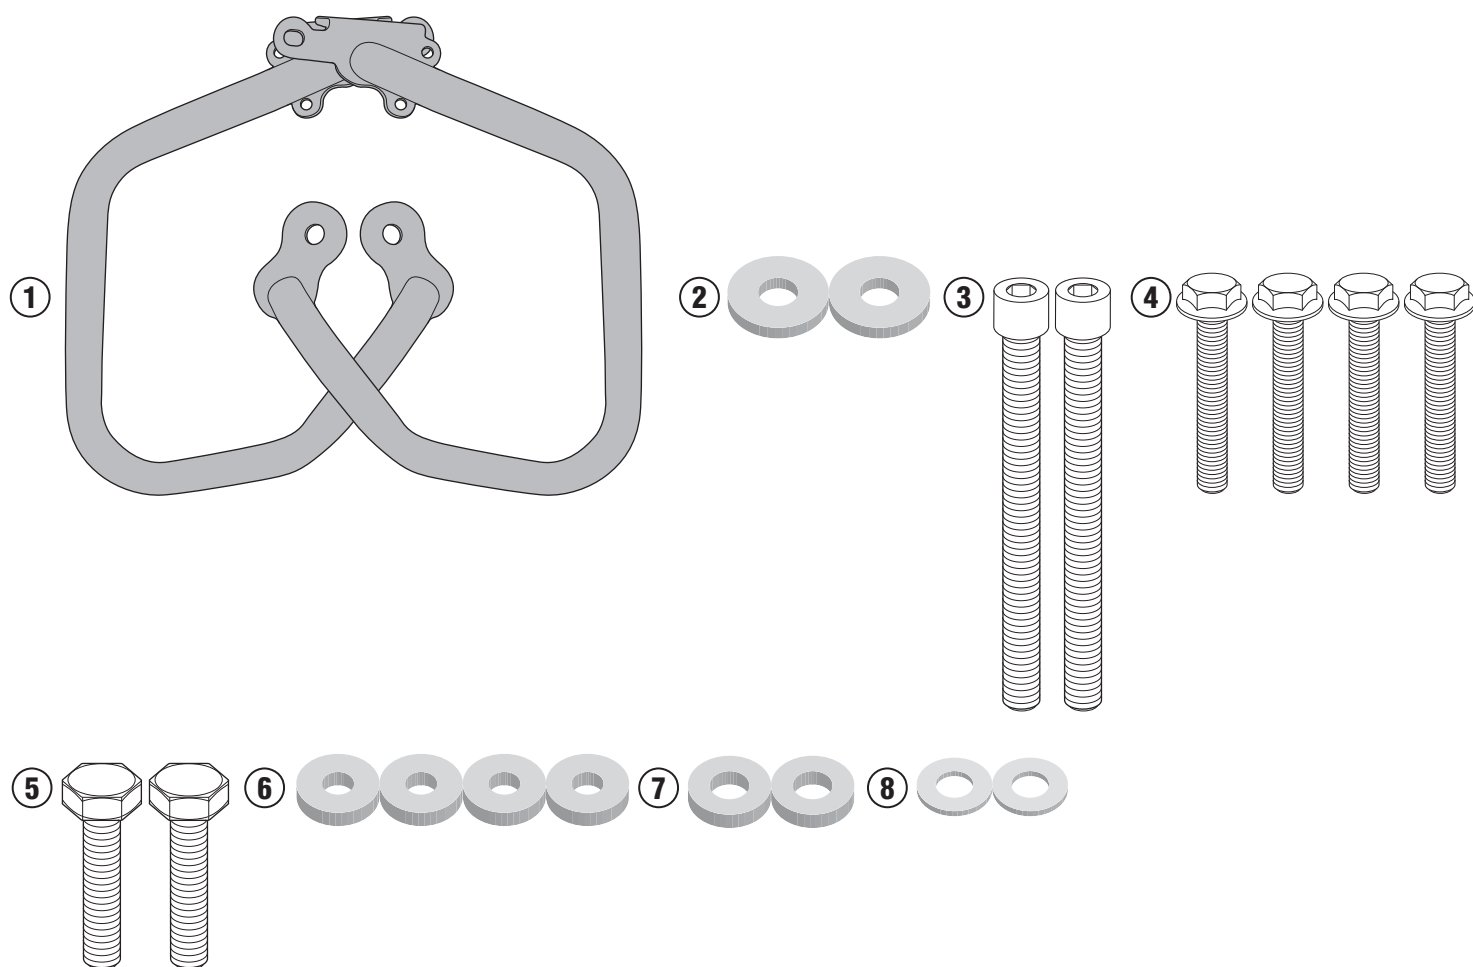

TNH2130- KNH2130

SPECIÁLIS BUKÓCSŐ

YAMAHA MT-07 TRACER (2016)

N°	Leírás	Méret	Kód	Mennyiség
1	Bukócső	-	TNH2130DXV TNH2130SXV	2 (Jobb; Bal)
2	Rögzítő elem	-	GL3270V	2
3	Csavar	TCEIS M12x100	12100TCEIS	2
4	Csavar	TECF M8x30	830TECF	4
5	Csavar	TE M10x40	1040TES	2
6	Távtartó	Ø22x5 / 8,5	C22L5F8,5T	4
7	Távtartó	Ø22x5 / 10,5	C22L5F10,5T	2
8	Alátét	-	10RON	2
9	Eredeti Alkatrészek	-	-	-
10	Rögzítő kit	-	-	-

TNH2130- KNH2130

SPECIÁLIS BUKÓCSŐ

YAMAHA MT-07 TRACER (2016)

- A felszereléshez kérje szakember vagy szakműhely segítségét!