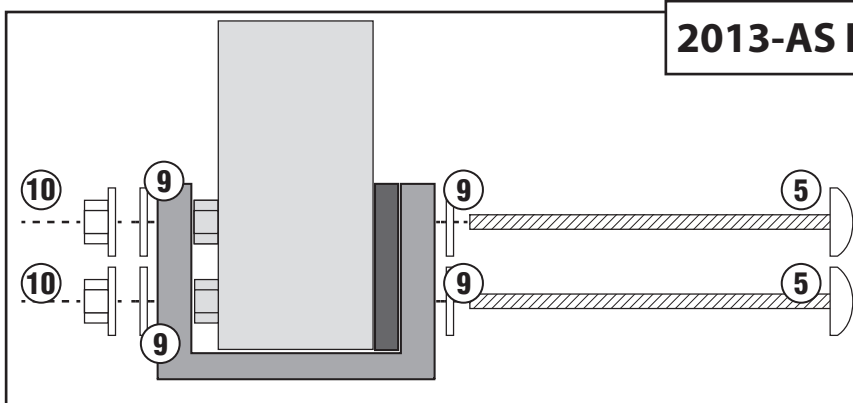

TNH51140X - KNH51140X SPECIFIKUS BUKÓCSŐ

BMW R1200GS (2013 - 2014)

N°	Megnevezés	Méret	Kód	Mennyiség	
1	Bukócső	-	-	2 (Dx;Sx)	
2	Rögzítőelem	-	-	1	
3	Csavar	TCEI M10x30 INOX	1030TCEX	2	
4	Csavar	TECF M8x20	820TECF	2	
5	Csavar	TBEI M6x65	670TBEI	2	
6	Feszítőhüvely	Ø33x22 furat 28mm	LT0979	2	
7	Távtartó	Ø29.5/Ø26.5 furat M10	V866	2	
8	Alátét	Ø10 INOX	10RONX	2	
9	Alátét	Ø8 furat 6mm	618RON	4	
10	Anyá	M6, karimás, önzáró	6DADIABFN	2	
11	Csavar	TBEI M8x70	870TBEI	2	
12	Alátét	Ø8	805RONX	2	
13	Anyá	M8, karimás, önzáró	8DADIFN	2	
14	Rögzítőelem	-	GL2712V	1	

TNH51140X - KNH51140X
SPECIFIKUS BUKÓCSŐ
BMW R1200GS (2013 - 2014)

TNH51140X - KNH51140X
SPECIFIKUS BUKÓCSŐ
BMW R1200GS (2013 - 2014)

2013-AS ÉVJÁRATIG

2014-ES ÉVJÁRATTÓL

TNH51140X - KNH51140X
SPECIFIKUS BUKÓCSŐ
BMW R1200GS (2013 - 2014)