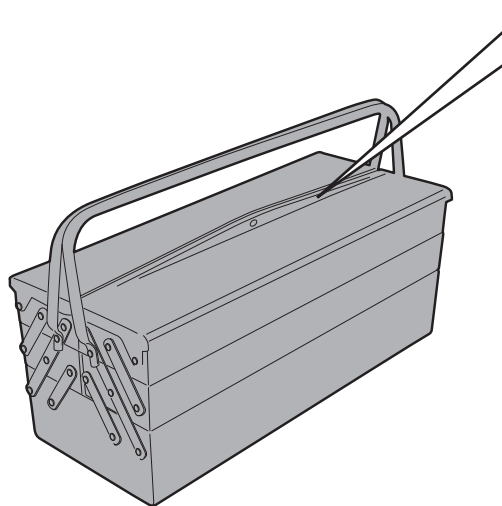

TNH51140X - KNH51140X SPECIFIKUS BUKÓCSŐ

BMW R1200GS (2013 - 2014)

N°	Megnevezés	Méret	Kód	Mennyiség	
1	Bukócső	-	-	2 (Dx;Sx)	
2	Rögzítőelem	-	-	1	
3	Csavar	TCEI M10x30 INOX	1030TCEX	2	
4	Csavar	TECF M8x20	820TECF	2	
5	Csavar	TBEI M6x65	670TBEI	2	
6	Feszítőhüvely	Ø33x22 furat 28mm	LT0979	2	
7	Távtartó	Ø29.5/Ø26.5 furat M10	V866	2	
8	Alátét	Ø10 INOX	10RONX	2	
9	Alátét	Ø8 furat 6mm	618RON	4	
10	Anyá	M6, karimás, önzáró	6DADIABFN	2	
11	Csavar	TBEI M8x70	870TBEI	2	
12	Alátét	Ø8	805RONX	2	
13	Anyá	M8, karimás, önzáró	8DADIFN	2	
14	Rögzítőelem	-	GL2712V	1	

TNH51140X - KNH51140X
SPECIFIKUS BUKÓCSŐ
BMW R1200GS (2013 - 2014)

TNH51140X - KNH51140X
SPECIFIKUS BUKÓCSŐ
BMW R1200GS (2013 - 2014)

2013-AS ÉVJÁRATIG

2014-ES ÉVJÁRATTÓL

TNH51140X - KNH51140X
SPECIFIKUS BUKÓCSŐ
BMW R1200GS (2013 - 2014)