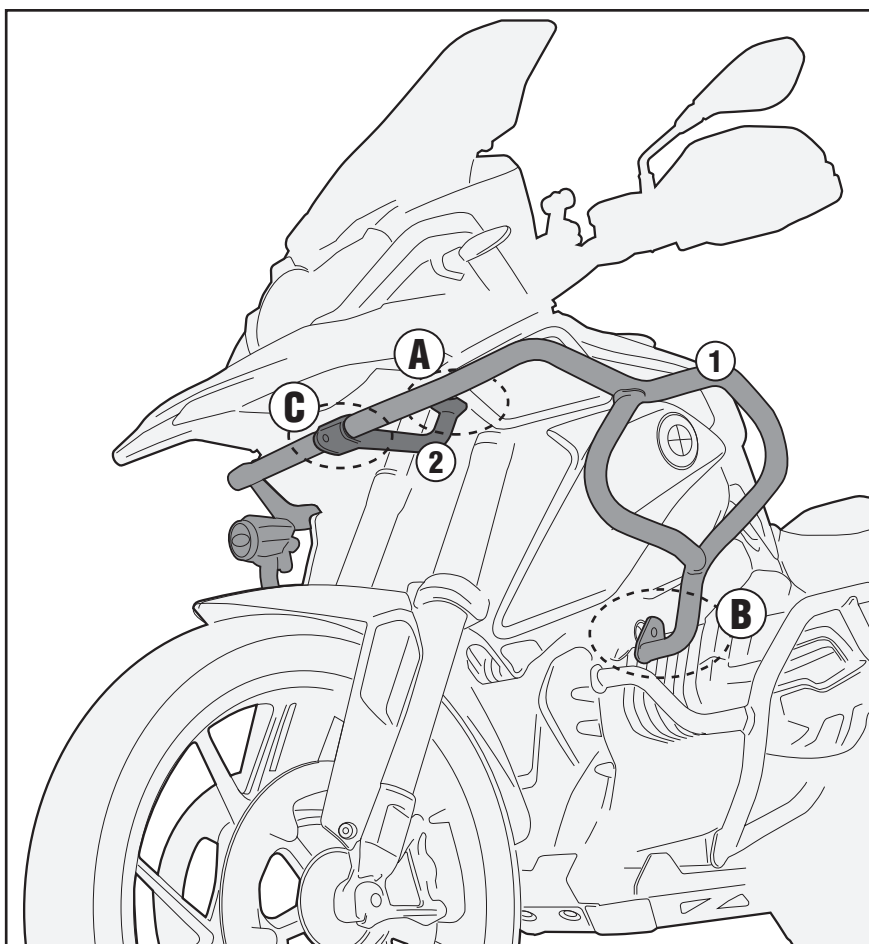

TNH51140X - KNH51140X SPECIFIKUS BUKÓCSŐ

BMW R1200GS (2013 - 2014)

N°	Megnevezés	Méret	Kód	Mennyiség	
1	Bukócső	-	-	2 (Dx;Sx)	
2	Rögzítőelem	-	-	1	
3	Csavar	TCEI M10x30 INOX	1030TCEX	2	
4	Csavar	TECF M8x20	820TECF	2	
5	Csavar	TBEI M6x65	670TBEI	2	
6	Feszítőhüvely	Ø33x22 furat 28mm	LT0979	2	
7	Távtartó	Ø29.5/Ø26.5 furat M10	V866	2	
8	Alátét	Ø10 INOX	10RONX	2	
9	Alátét	Ø8 furat 6mm	618RON	4	
10	Anyá	M6, karimás, önzáró	6DADIABFN	2	
11	Csavar	TBEI M8x70	870TBEI	2	
12	Alátét	Ø8	805RONX	2	
13	Anyá	M8, karimás, önzáró	8DADIFN	2	
14	Rögzítőelem	-	GL2712V	1	

TNH51140X - KNH51140X
SPECIFIKUS BUKÓCSŐ
BMW R1200GS (2013 - 2014)