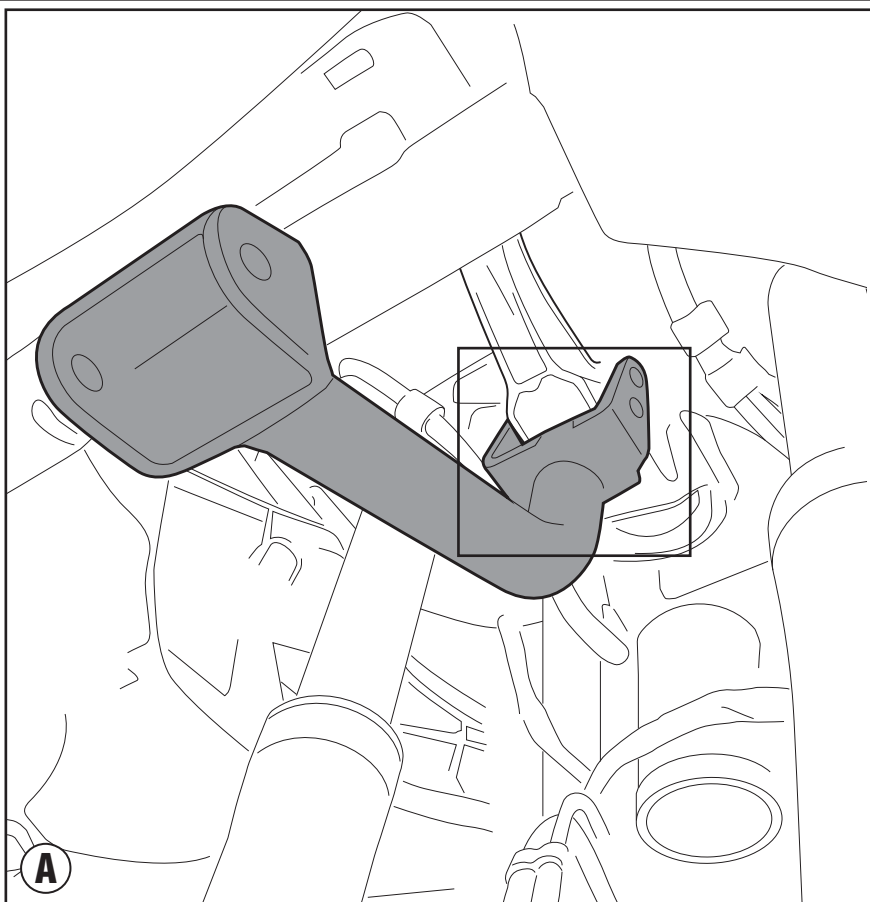

TNH51140X - KNH51140X
SPECIFIKUS BUKÓCSŐ
BMW R1200GS (2013 - 2014)