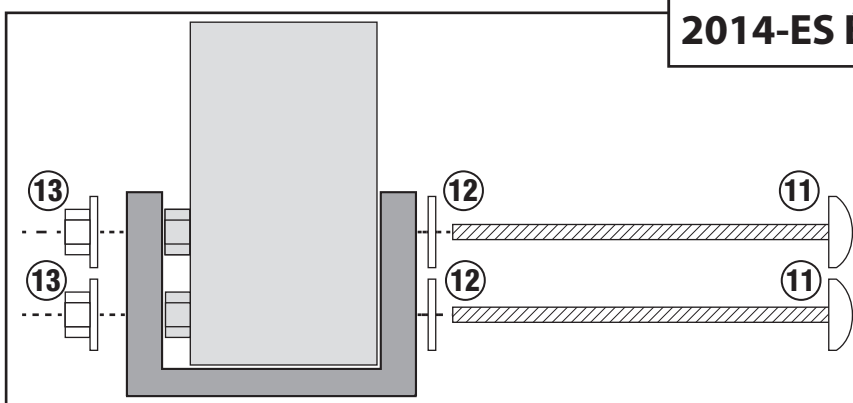

2014-ES ÉVJÁRATTÓL