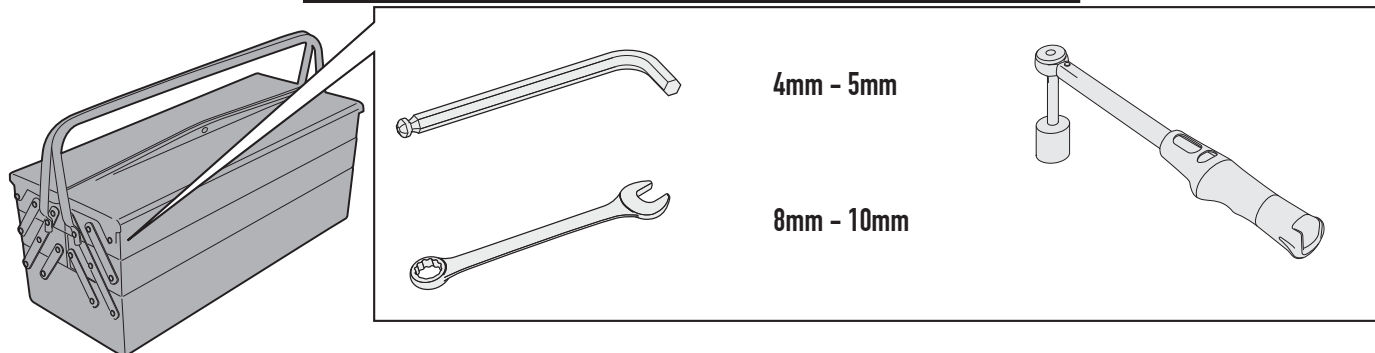

! IT_ NON AGGRAPPARSI AI TELAIETTI REMOVE-X
EN_ Do not hold on to REMOVE-X frames
FR_ Ne pas s'agripper aux supports REMOVE-X
ES_ No agarrarse a los soportes REMOVE-X
DE_ Nicht an dem REMOVE-X Tragrahmen festhalten
PT_ Não segurar aos suportes REMOVE X