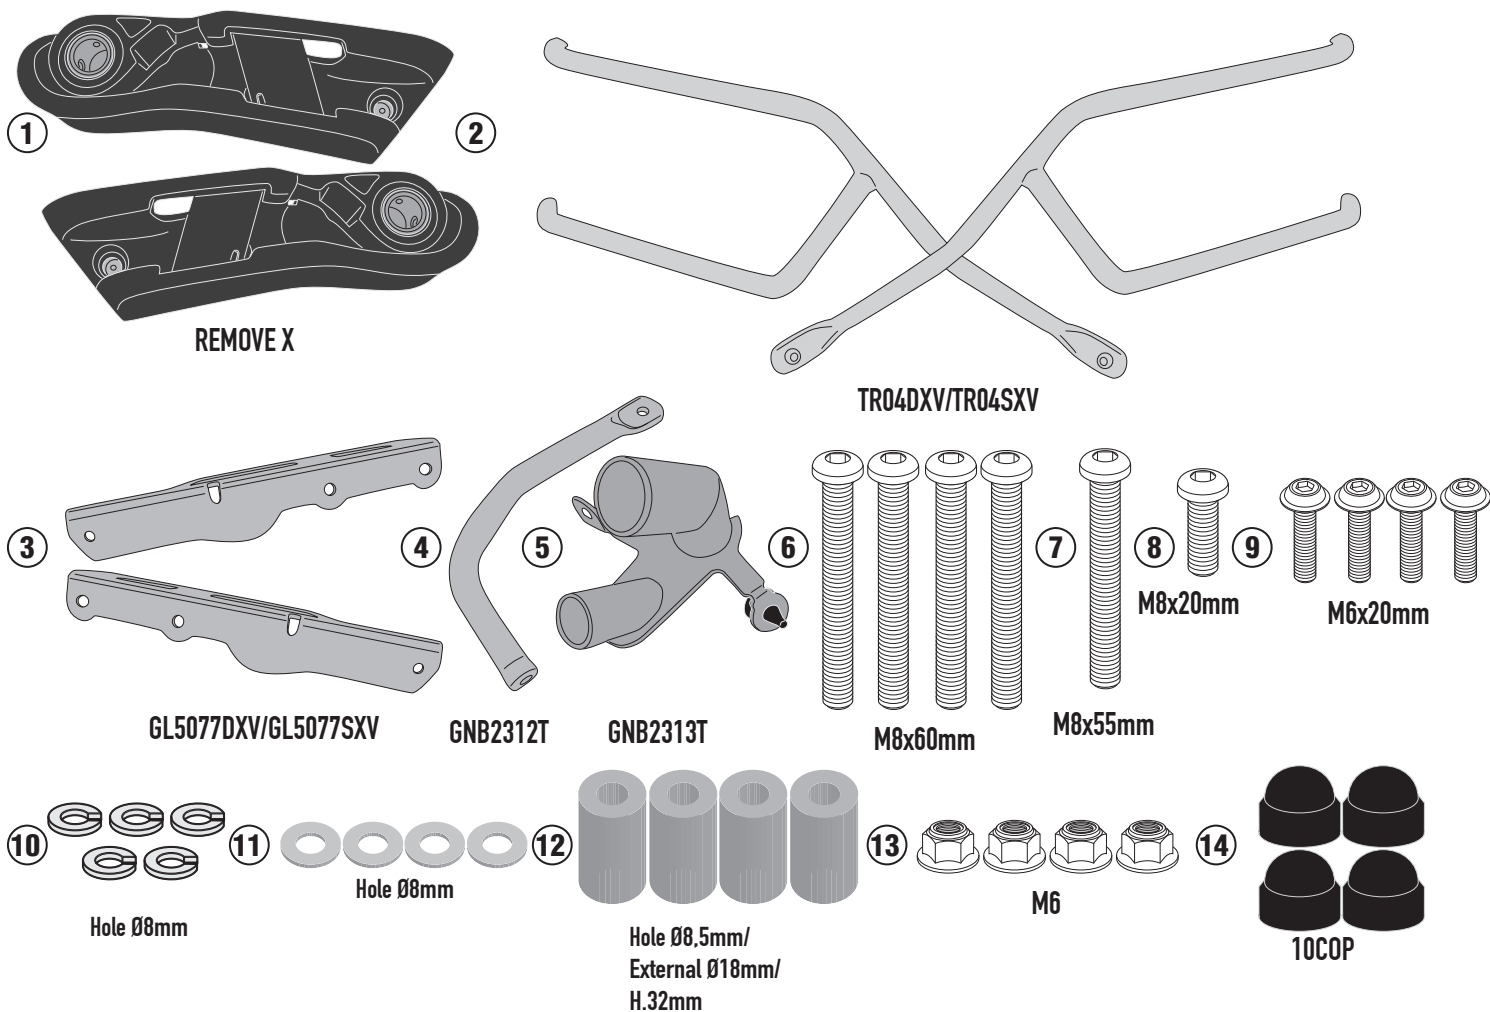

TR1171 - TR1171K

TELAIETTO LATERALE SPECIFICO - SPECIFIC SADDLEBAG TUBULAR HOLDER - SUPPORT TUBULAIRE POUR SACOCHES CAVALIÈRES - SPEZIAL SEITENTRAEGER FUER WEICHTASCHEN - PORTA ALFORJAS TUBULAR LATERAL - SUPORTE LATERAL DE ALFORGES

HONDA CB500X (2019/2022)