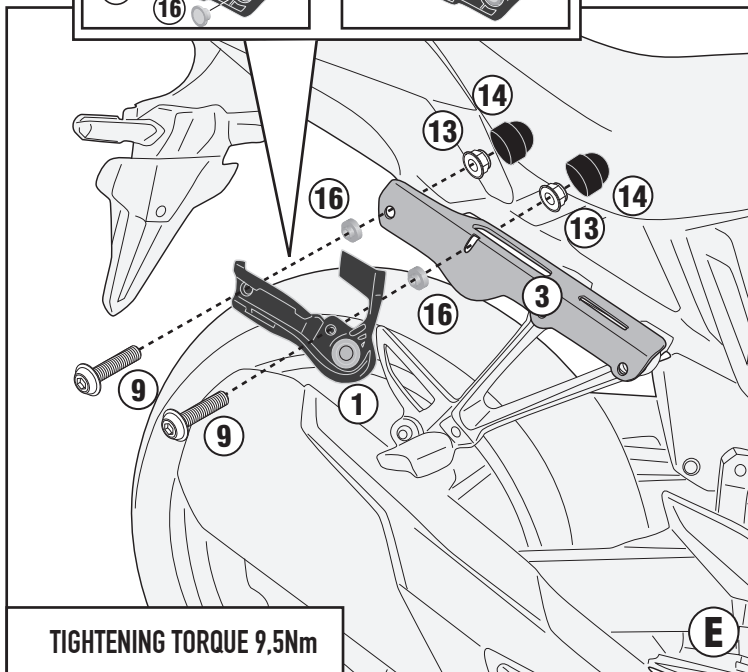

TR1171 - TR1171K

TELAIETTO LATERALE SPECIFICO - SPECIFIC SADDLEBAG TUBULAR HOLDER - SUPPORT TUBULAIRE POUR SACOCHES CAVALIÈRES - SPEZIAL SEITENTRAEGER FUER WEICHTASCHEN - PORTA ALFORJAS TUBULAR LATERAL - SUPORTE LATERAL DE ALFORGES

HONDA CB500X (2019/2022)