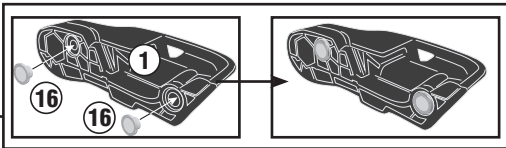

TR1171 - TR1171K

TELAIETTO LATERALE SPECIFICO - SPECIFIC SADDLEBAG TUBULAR HOLDER - SUPPORT TUBULAIRE POUR SACOCHES CAVALIÈRES - SPEZIAL SEITENTRAEGER FUER WEICHTASCHEN - PORTA ALFORJAS TUBULAR LATERAL - SUPORTE LATERAL DE ALFORGES

HONDA CB500X (2019/2022)