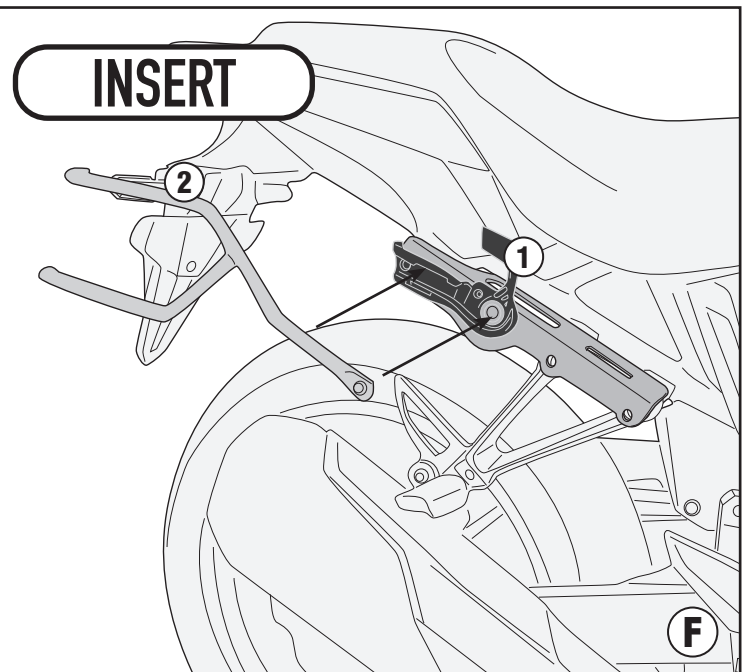

TR1171 - TR1171K

TELAIETTO LATERALE SPECIFICO - SPECIFIC SADDLEBAG TUBULAR HOLDER - SUPPORT TUBULAIRE POUR SACOCHES CAVALIÈRES - SPEZIAL SEITENTRAEGER FUER WEICHTASCHEN - PORTA ALFORJAS TUBULAR LATERAL - SUPORTE LATERAL DE ALFORGES

HONDA CB500X (2019/2022)