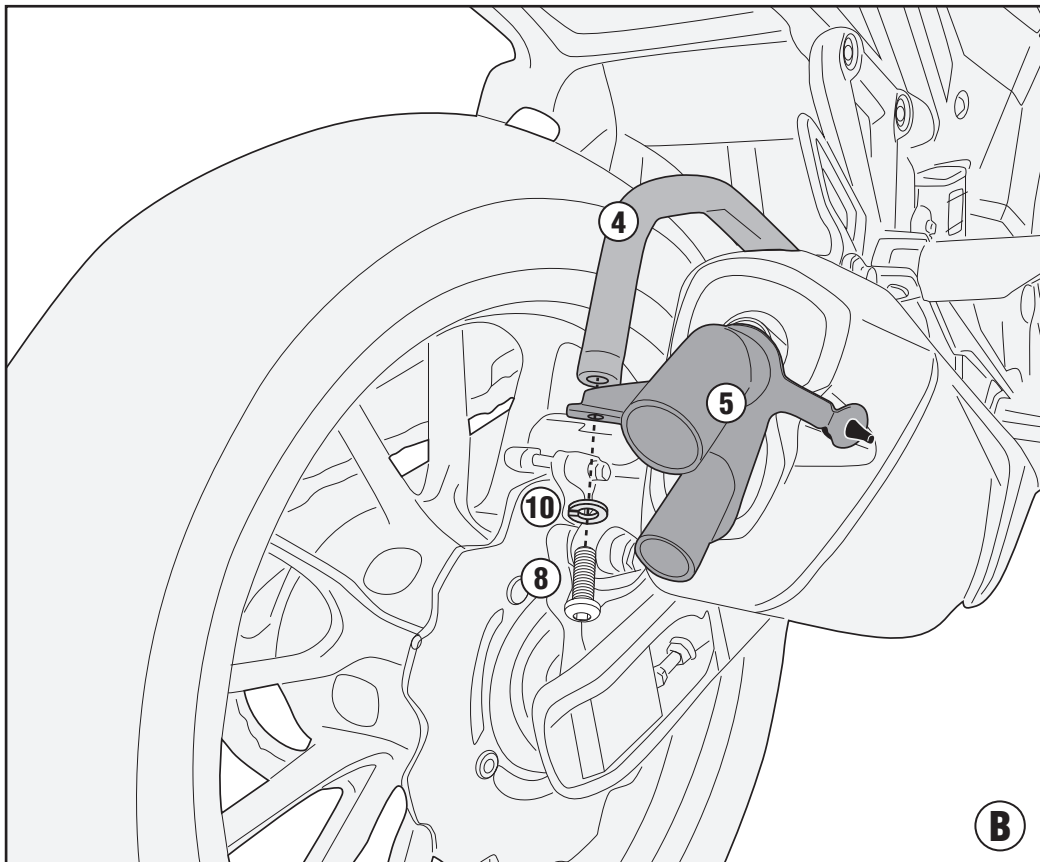

TR1171 - TR1171K

TELAIETTO LATERALE SPECIFICO - SPECIFIC SADDLEBAG TUBULAR HOLDER - SUPPORT TUBULAIRE POUR SACOCHES CAVALIÈRES - SPEZIAL SEITENTRAEGER FUER
WEICHTASCHEN - PORTA ALFORJAS TUBULAR LATERAL - SUPORTE LATERAL DE ALFORGES

HONDA CB500X (2019/2022)