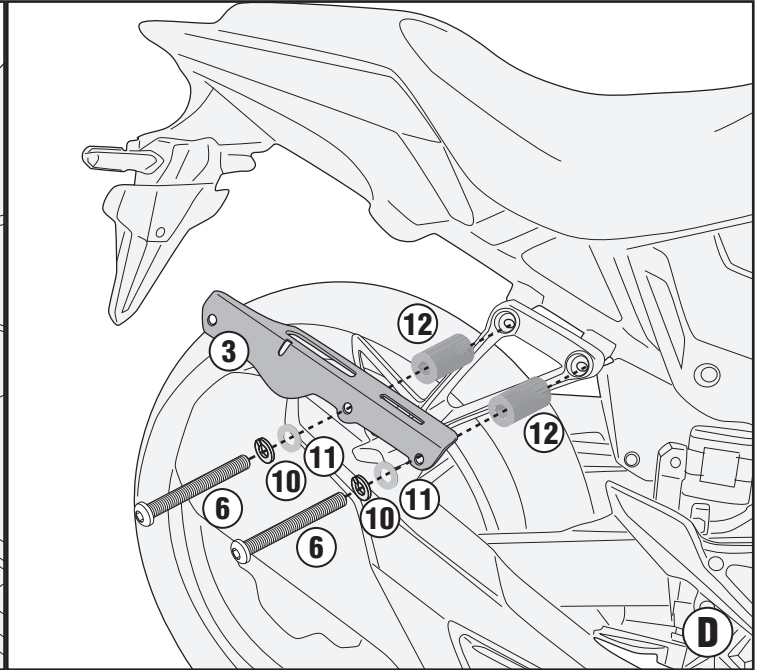

TR1171 - TR1171K

TELAIETTO LATERALE SPECIFICO - SPECIFIC SADDLEBAG TUBULAR HOLDER - SUPPORT TUBULAIRE POUR SACOCHES CAVALIÈRES - SPEZIAL SEITENTRAEGER FUER WEICHTASCHEN - PORTA ALFORJAS TUBULAR LATERAL - SUPORTE LATERAL DE ALFORGES

HONDA CB500X (2019/2022)