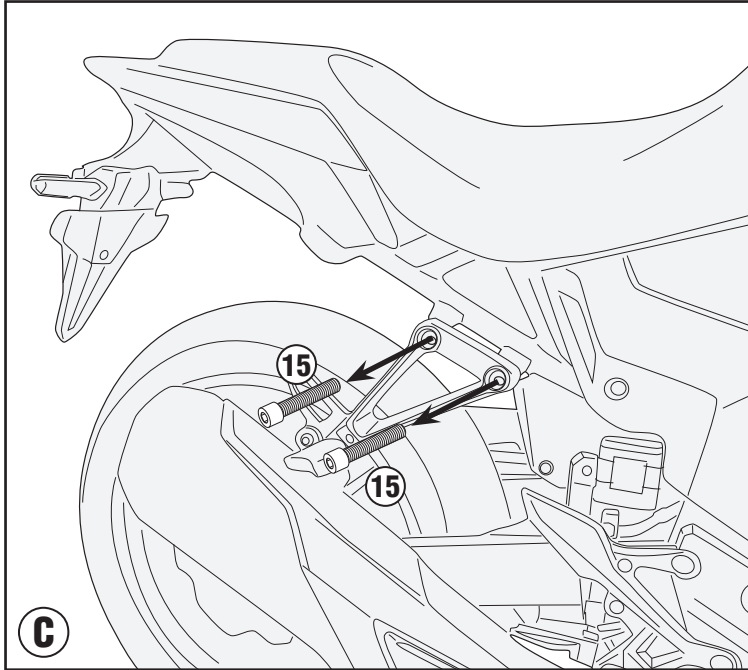

TR1171 - TR1171K

TELAIETTO LATERALE SPECIFICO - SPECIFIC SADDLEBAG TUBULAR HOLDER - SUPPORT TUBULAIRE POUR SACOCHES CAVALIÈRES - SPEZIAL SEITENTRAEGER FUER WEICHTASCHEN - PORTA ALFORJAS TUBULAR LATERAL - SUPORTE LATERAL DE ALFORGES

HONDA CB500X (2019/2022)