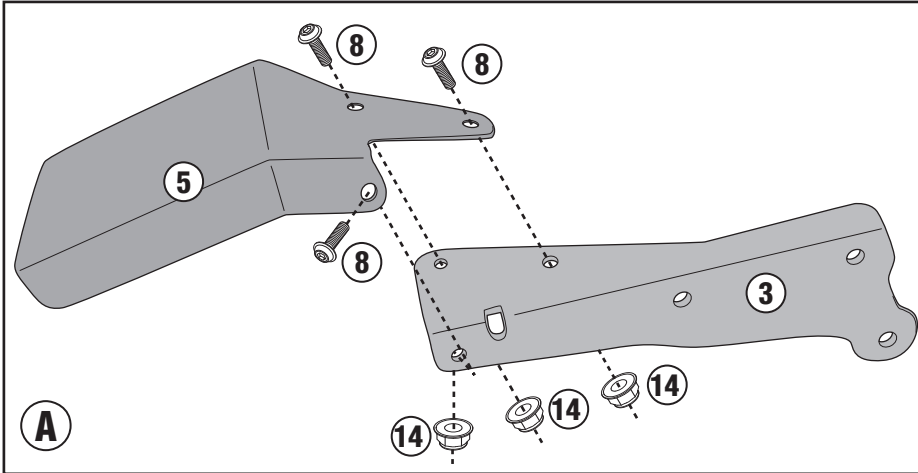

M6x14mm

Hole Ø8mm/
External Ø14mm/
D.O.3mm

Hole Ø8mm

Hole Ø9mm/
External Ø20mm/
H.22mm

Hole Ø8.5mm/
External Ø16mm/
H.3mm

M6(H.9mm)

M6(H.6mm)

10COP

V1107

5mm

10mm

CHECK THE SCREW LENGTH HERE

ISTRUZIONI DI MONTAGGIO - MOUNTING INSTRUCTIONS
INSTRUCTIONS DE MONTAGE - BAUANLEITUNG
INSTRUCCIONES DE MONTAJE - INSTRUÇÕES DE MONTAGEM

TR1188 - TR1188K

TELAIETTO LATERALE SPECIFICO - SPECIFIC SADDLEBAG TUBULAR HOLDER - SUPPORT TUBULAIRE POUR SACOCHES CAVALIÈRES - SPEZIAL SEITENTRAEGER FUER WEICHTASCHEN - PORTA ALFORJAS TUBULAR LATERAL - SUPORTE LATERAL DE ALFORGES

HONDA X-ADV 750 (2021)

RIGHT SIDE

RIGHT SIDE/LEFT SIDE

RIGHT SIDE

LEFT SIDE

RIGHT SIDE/LEFT SIDE

ISTRUZIONI DI MONTAGGIO - MOUNTING INSTRUCTIONS
INSTRUCTIONS DE MONTAGE - BAUANLEITUNG
INSTRUCCIONES DE MONTAJE - INSTRUCCIONES DE MONTAJE