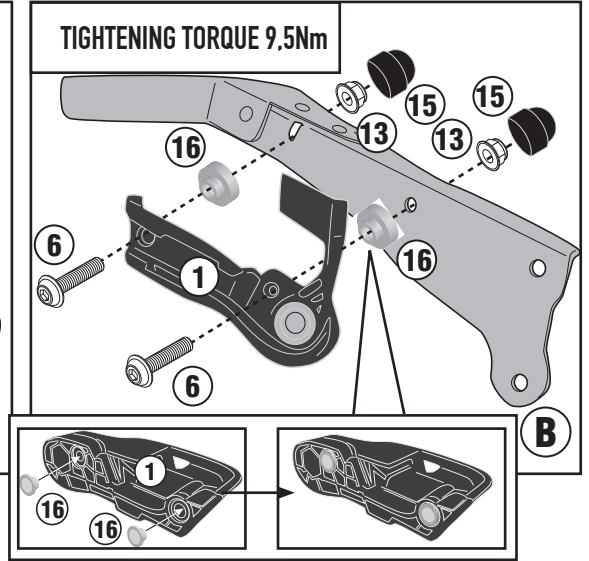

RIGHT SIDE/LEFT SIDE