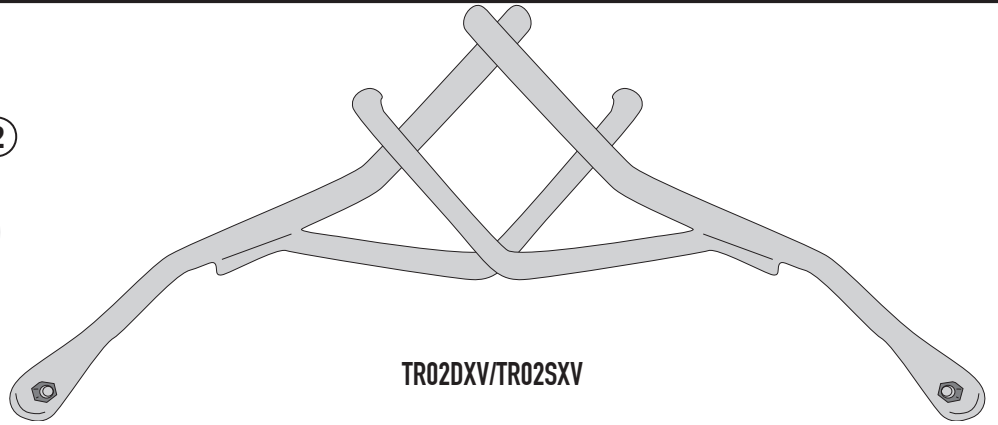

TR02DXV/TR02SXV