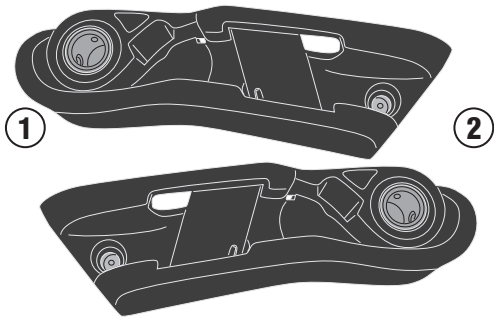

TR1188 - TR1188K

TELAIETTO LATERALE SPECIFICO - SPECIFIC SADDLEBAG TUBULAR HOLDER - SUPPORT TUBULAIRE POUR SACOCHES CAVALIÈRES - SPEZIAL SEITENTRAEGER FUER WEICHTASCHEN - PORTA ALFORJAS TUBULAR LATERAL - SUPORTE LATERAL DE ALFORGES

HONDA X-ADV 750 (2021)

REMOVE X