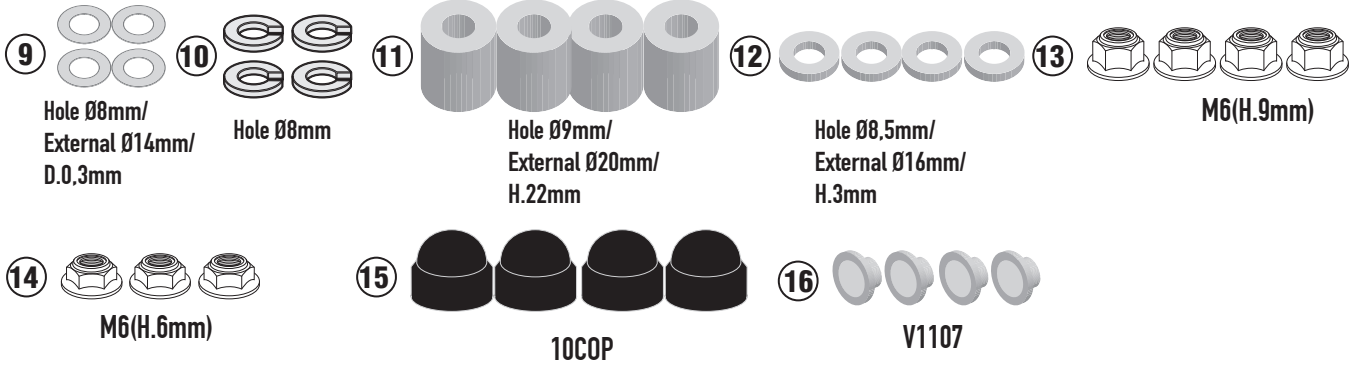

M6x14mm

Hole Ø8mm/
External Ø14mm/
D.O.3mm

Hole Ø8mm

Hole Ø9mm/
External Ø20mm/
H.22mm

Hole Ø8.5mm/
External Ø16mm/
H.3mm

M6(H.9mm)

M6(H.6mm)

10COP