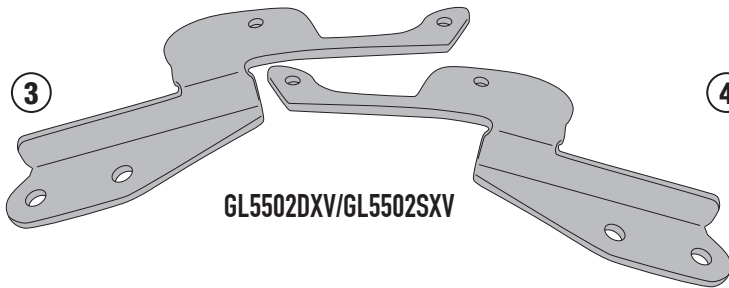

PT_ Não segurar aos suportes REMOVE X

TR2156 - TR2156K

TELAIETTO LATERALE SPECIFICO - SPECIFIC SADDLEBAG TUBULAR HOLDER - SUPPORT TUBULAIRE POUR SACOCHES CAVALIÈRES - SPEZIAL SEITENTRAEGER FUER WEICHTASCHEN - PORTA ALFORJAS TUBULAR LATERAL - SUPORTE LATERAL DE ALFORGES

YAMAHA MT-09 / MT-09 SP (2021/2022)

REMOVE X

TR02SXV/TR02DXV

GL5502DXV/GL5502SXV

M8x40mm

M8x55mm

M6x20mm

Hole Ø8mm/
External Ø20mm/
D.2mm