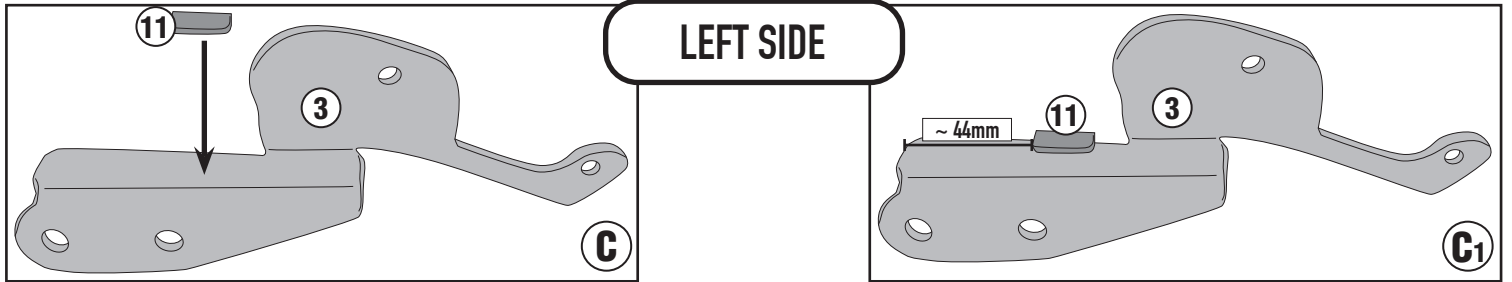

ONLY FOR MT-09 SP