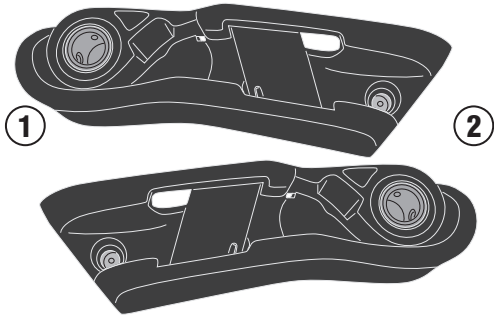

TR2156 - TR2156K

TELAIETTO LATERALE SPECIFICO - SPECIFIC SADDLEBAG TUBULAR HOLDER - SUPPORT TUBULAIRE POUR SACOCHES CAVALIÈRES - SPEZIAL SEITENTRAEGER FUER WEICHTASCHEN - PORTA ALFORJAS TUBULAR LATERAL - SUPORTE LATERAL DE ALFORGES

YAMAHA MT-09 / MT-09 SP (2021/2022)

REMOVE X