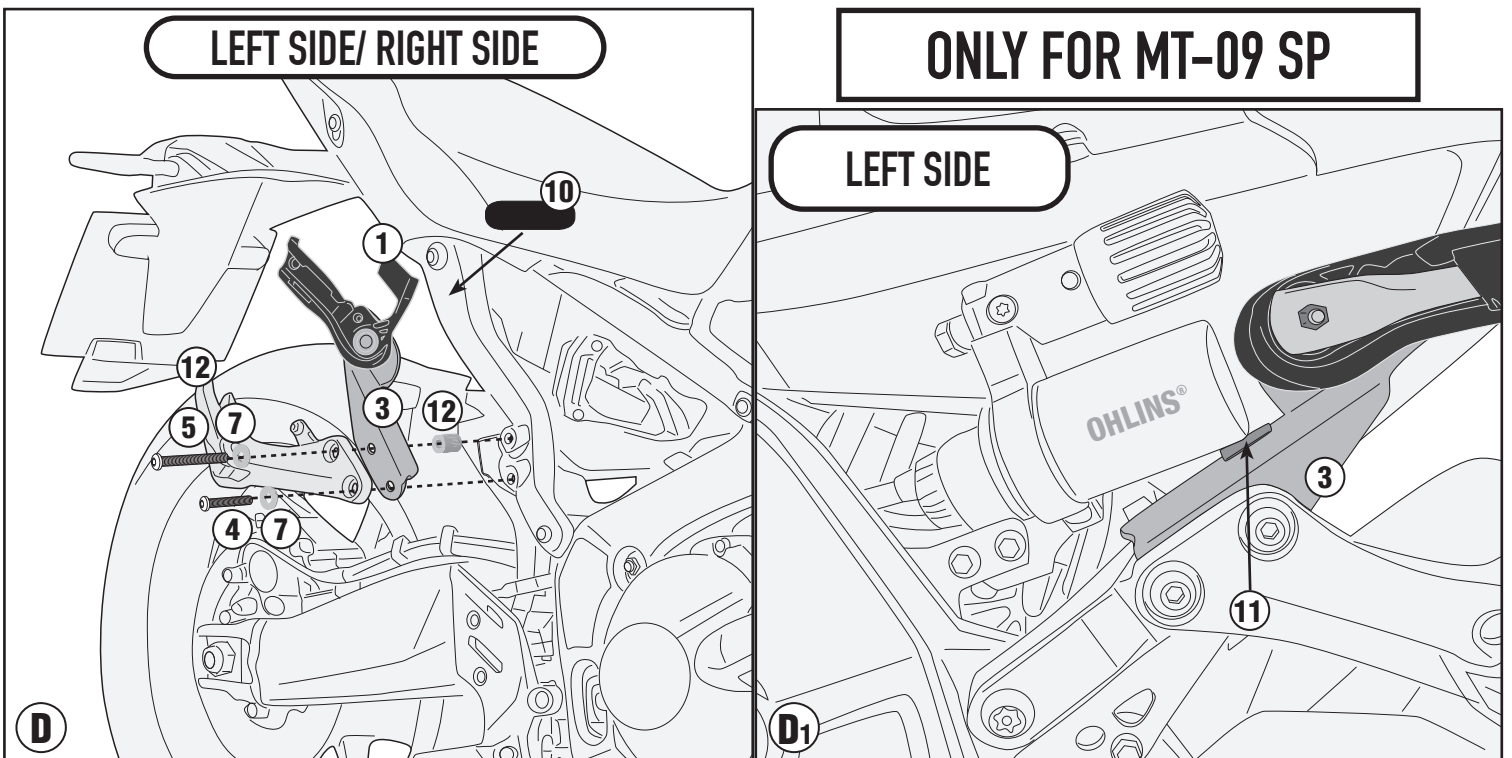

ONLY FOR MT-09 SP