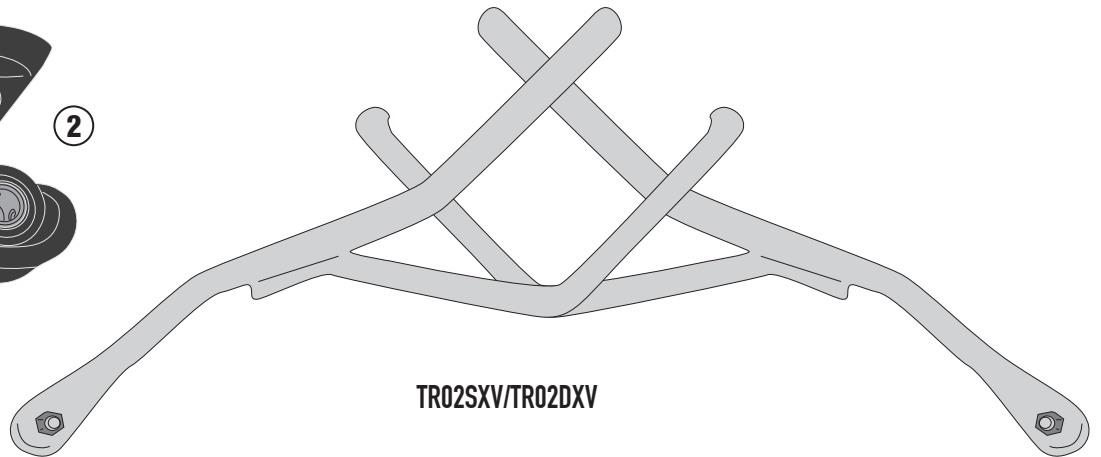

PT_ Não segurar aos suportes REMOVE X

TR2156 - TR2156K

TELAIETTO LATERALE SPECIFICO - SPECIFIC SADDLEBAG TUBULAR HOLDER - SUPPORT TUBULAIRE POUR SACOCHES CAVALIÈRES - SPEZIAL SEITENTRAEGER FUER WEICHTASCHEN - PORTA ALFORJAS TUBULAR LATERAL - SUPORTE LATERAL DE ALFORGES

YAMAHA MT-09 / MT-09 SP (2021/2022)

REMOVE X

TR02SXV/TR02DXV

GL5502DXV/GL5502SXV

M8x40mm

M8x55mm

M6x20mm

Hole Ø8mm/
External Ø20mm/
D.2mm