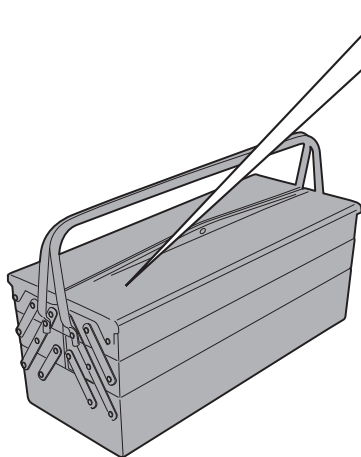

M6

10COP

Z2388

Z298

V1107

10mm

5mm - 6mm

CHECK THE SCREW LENGTH HERE

ISTRUZIONI DI MONTAGGIO - MOUNTING INSTRUCTIONS
INSTRUCTIONS DE MONTAGE - BAUANLEITUNG
INSTRUCCIONES DE MONTAJE - INSTRUÇÕES DE MONTAGEM

TR2156 - TR2156K

TELAIETTO LATERALE SPECIFICO - SPECIFIC SADDLEBAG TUBULAR HOLDER - SUPPORT TUBULAIRE POUR SACOCHES CAVALIÈRES - SPEZIAL SEITENTRAEGER FUER WEICHTASCHEN - PORTA ALFORJAS TUBULAR LATERAL - SUPORTE LATERAL DE ALFORGES