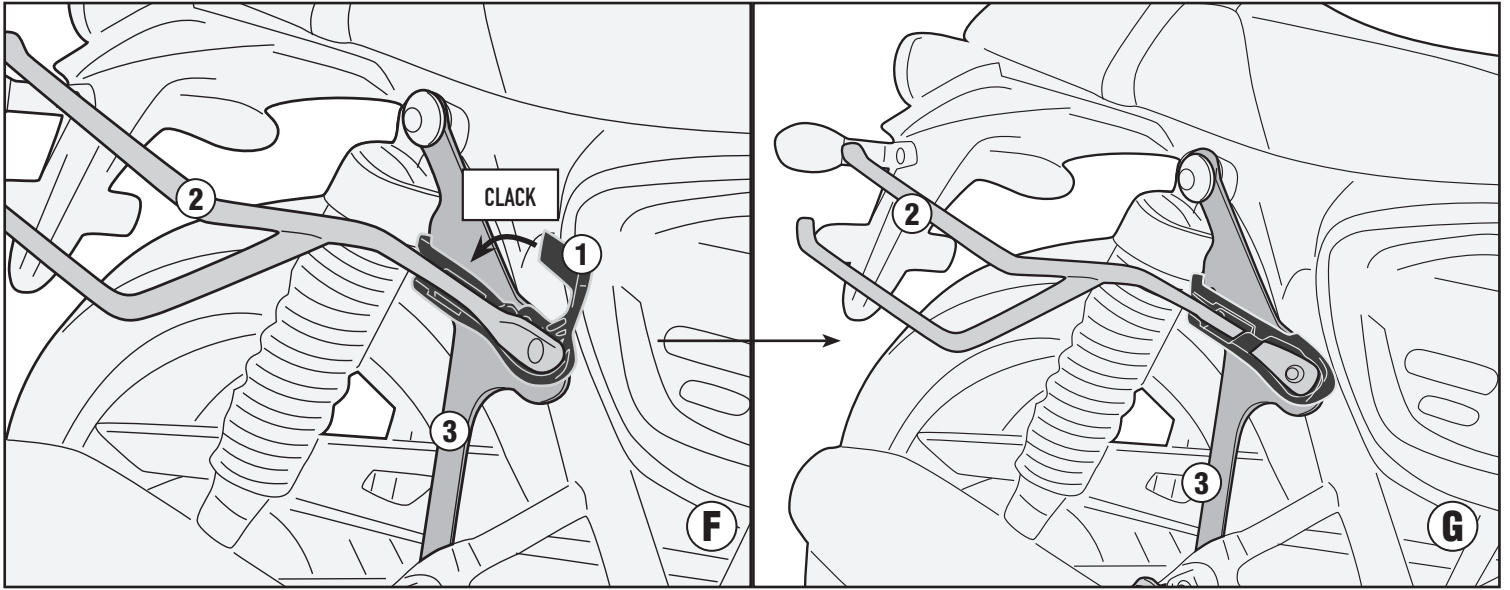

TR6407 - TR6407K

TELAIETTO LATERALE SPECIFICO - SPECIFIC SADDLEBAG TUBULAR HOLDER - SUPPORT TUBULAIRE POUR SACOCHES CAVALIÈRES - SPEZIAL SEITENTRÄGER FUER WEICHTASCHEN - PORTA ALFORJAS TUBULAR LATERAL - SUPORTE LATERAL DE ALFORGES

TRIUMPH STREET TWIN 900 (2022)