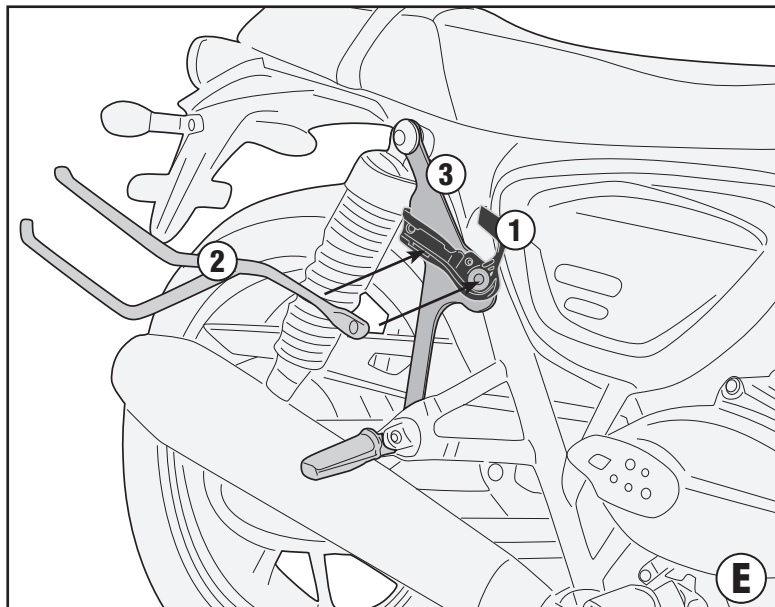

TR6407 - TR6407K

TELAIETTO LATERALE SPECIFICO - SPECIFIC SADDLEBAG TUBULAR HOLDER - SUPPORT TUBULAIRE POUR SACOCHES CAVALIÈRES - SPEZIAL SEITENTRAEGER FUER

WEICHTASCHEN - PORTA ALFORJAS TUBULAR LATERAL - SUPORTE LATERAL DE ALFORGES

TRIUMPH STREET TWIN 900 (2022)

ISTRUZIONI DI MONTAGGIO - MOUNTING INSTRUCTIONS
INSTRUCTIONS DE MONTAGE - BAUANLEITUNG
INSTRUCCIONES DE MONTAJE - INSTRUÇÕES DE MONTAGEM