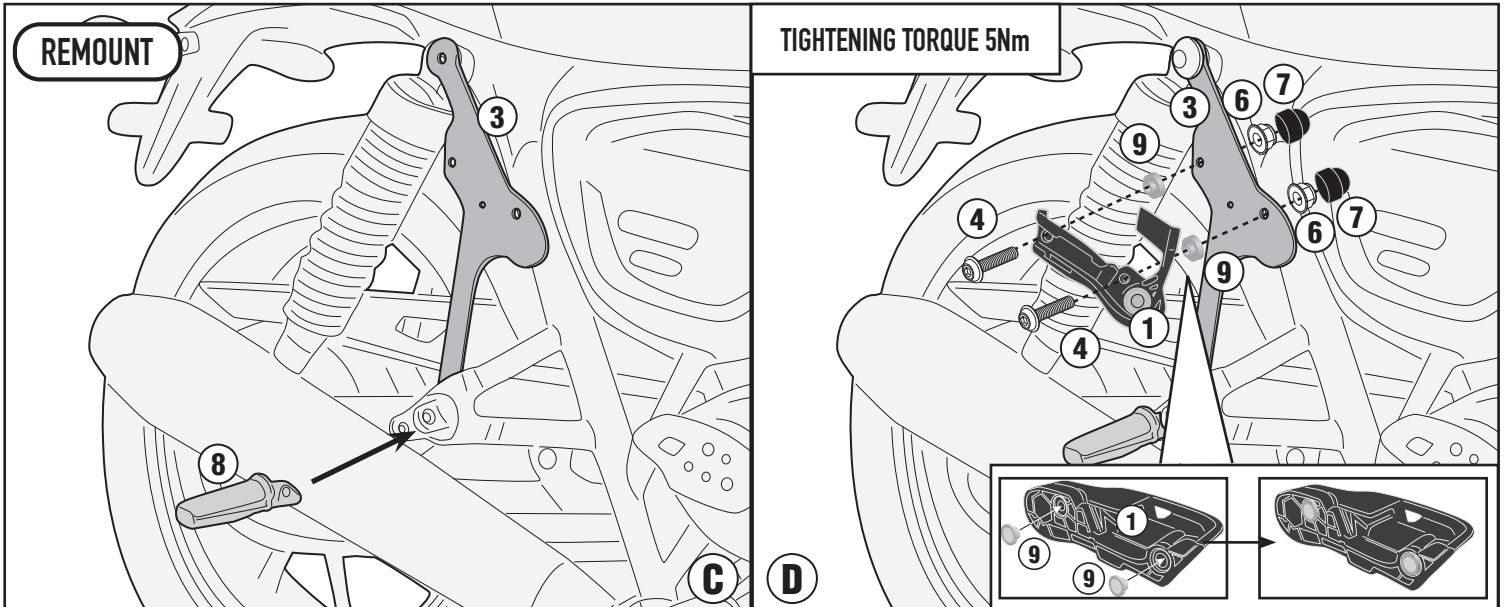

TR6407 - TR6407K

TELAIETTO LATERALE SPECIFICO - SPECIFIC SADDLEBAG TUBULAR HOLDER - SUPPORT TUBULAIRE POUR SACOCHES CAVALIÈRES - SPEZIAL SEITENTRAEGER FUER

WEICHTASCHEN - PORTA ALFORJAS TUBULAR LATERAL - SUPORTE LATERAL DE ALFORGES

TRIUMPH STREET TWIN 900 (2022)

ISTRUZIONI DI MONTAGGIO - MOUNTING INSTRUCTIONS
INSTRUCTIONS DE MONTAGE - BAUANLEITUNG
INSTRUCCIONES DE MONTAJE - INSTRUÇÕES DE MONTAGEM