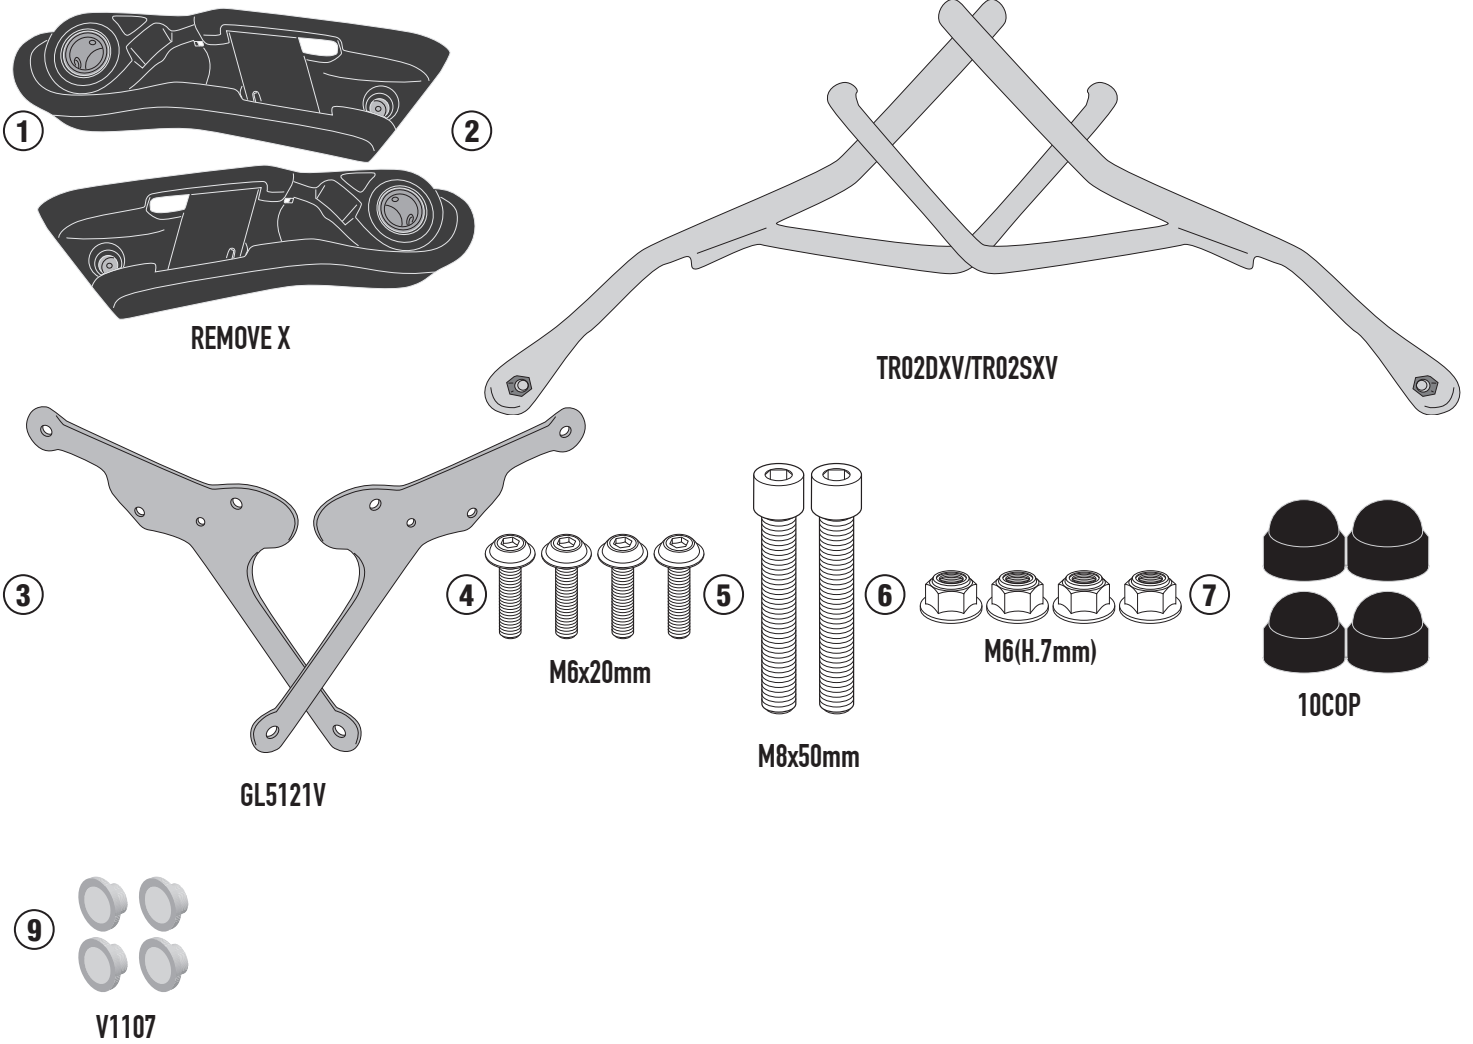

TR6407 - TR6407K

TELAIETTO LATERALE SPECIFICO - SPECIFIC SADDLEBAG TUBULAR HOLDER - SUPPORT TUBULAIRE POUR SACOCHES CAVALIÈRES - SPEZIAL SEITENTRAEGER FUER WEICHTASCHEN - PORTA ALFORJAS TUBULAR LATERAL - SUPORTE LATERAL DE ALFORGES

TRIUMPH STREET TWIN 900 (2022)

N°	Descrizione/Description	Caratteristiche/Features	Codice/Code	Quantità/Quantity
1	REMOVE X	-	-	2(Right; Left)
2	Telaio laterale - Side frame - Châssis latéral Soporte lateral - Seitenrahmen - Suporte lateral	-	TR02DXV TR02SXV	2 (Right; Left)
3	Supporto - Support Support - Halterung Soporte - Apoio	-	GL5121V	2
4	Vite - Screw Vis - Schraube Tornillo - Parafuso	TBEIFL M6x20	620TBEIFL	4
5	Vite - Screw Vis - Schraube Tornillo - Parafuso	TCE M8x50	850TCE	2
6	Dado - Bolt - Ecrou Mutter - Tuerca - Porca	Dado Auto Bloccante Flangiato M6 (H.7mm)	6DADIABFN	4
7	Tappo - Cap Fiche - Stecker Enchufe - Capa	-	10COP	4
8	Componenti Originali - Original Parts Parties Originales - Original Bauteile Componentes Originales - Componentes Originais	-	-	-
9	Distanziale - Spacer Entretoise - Distanzstueck Distanciador - Espaçador	-	V1107	4

IT_ NON AGGRAPPARSI AI TELAIETTI REMOVE-X
EN_ Do not hold on to REMOVE-X frames
FR_ Ne pas s'agripper aux supports REMOVE-X
ES_ No agarrarse a los soportes REMOVE-X
DE_ Nicht an dem REMOVE-X Tragrahmen festhalten
PT_ Não segurar aos suportes REMOVE X

TRIUMPH STREET TWIN 900 (2022)

TR6407 - TR6407K

TELAIETTO LATERALE SPECIFICO - SPECIFIC SADDLEBAG TUBULAR HOLDER - SUPPORT TUBULAIRE POUR SACOCHES CAVALIÈRES - SPEZIAL SEITENTRAEGER FUER

WEICHTASCHEN - PORTA ALFORJAS TUBULAR LATERAL - SUPORTE LATERAL DE ALFORGES