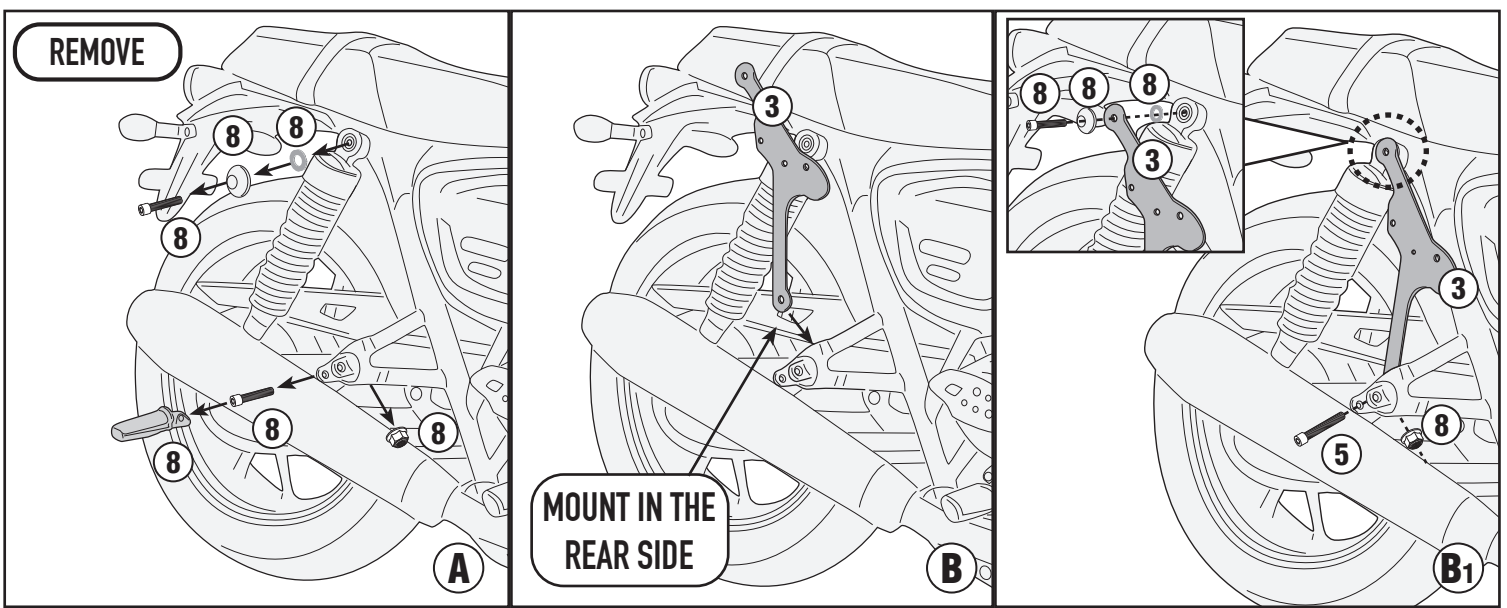

TR6407 - TR6407K

TELAIETTO LATERALE SPECIFICO - SPECIFIC SADDLEBAG TUBULAR HOLDER - SUPPORT TUBULAIRE POUR SACOCHES CAVALIÈRES - SPEZIAL SEITENTRAEGER FUER

WEICHTASCHEN - PORTA ALFORJAS TUBULAR LATERAL - SUPORTE LATERAL DE ALFORGES

TRIUMPH STREET TWIN 900 (2022)

ISTRUZIONI DI MONTAGGIO - MOUNTING INSTRUCTIONS
INSTRUCTIONS DE MONTAGE - BAUANLEITUNG
INSTRUCCIONES DE MONTAJE - INSTRUÇÕES DE MONTAGEM